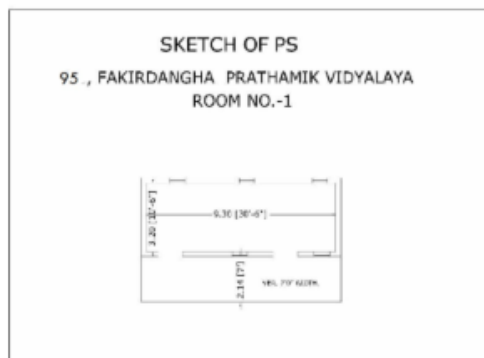

নির্বাচক নিবন্ধন আধিকারিকের স্বাক্ষর

Nazri Naksha

Google Map View

Polling Station Building Front View

Polling Station Front View

Cad View

Key MAP View

1 নাম : তাপস আঁকুড়ে পিতার নাম: নন্দলাল আঁকুড়ে বাড়ির নং : n0075 বয়স : 30 লিঙ্গ : পুরুষ	YYS1515311	2 নাম : মাধবী আঁকুড়ে স্বামীর নাম: নন্দ আঁকুড়ে বাড়ির নং : n0075 বয়স : 55 লিঙ্গ : মহিলা	WB/37/256/333528	3 নাম : নন্দ আঁকুড়ে পিতার নাম: অরুণ আঁকুড়ে বাড়ির নং : n0075 বয়স : 63 লিঙ্গ : পুরুষ	WB/37/256/333299
4 নাম : বিশজিত আঁকুড়ে পিতার নাম: মিহির আঁকুড়ে বাড়ির নং : n0002 বয়স : 37 লিঙ্গ : পুরুষ	JFB2568210	5 নাম : সোমা আঁকুড়ে স্বামীর নাম: সুজিত আঁকুড়ে বাড়ির নং : n0002 বয়স : 35 লিঙ্গ : মহিলা	YYS1420066	6 নাম : সুজিত আঁকুড়ে পিতার নাম: মিহির আঁকুড়ে বাড়ির নং : n0002 বয়স : 39 লিঙ্গ : পুরুষ	YYS0386276
7 নাম : গঙ্গা আঁকুড়ে স্বামীর নাম: মিহির আঁকুড়ে বাড়ির নং : n0002 বয়স : 61 লিঙ্গ : মহিলা	WB/37/256/333339	8 নাম : মিহির আঁকুড়ে পিতার নাম: কমল আঁকুড়ে বাড়ির নং : n0002 বয়স : 71 লিঙ্গ : পুরুষ	WB/37/256/333526	9 নাম : মিঠু আঁকুড়ে স্বামীর নাম: বাসুদেব আঁকুড়ে বাড়ির নং : n0001 বয়স : 35 লিঙ্গ : মহিলা	YYS1169119
10 নাম : বাসুদেব আঁকুড়ে পিতার নাম: অরুণ আঁকুড়ে বাড়ির নং : n0001 বয়স : 40 লিঙ্গ : পুরুষ	JFB2374544	11 নাম : ঝুমা আঁকুড়ে স্বামীর নাম: বিশজিৎ আঁকুড়ে বাড়ির নং : n0002 বয়স : 27 লিঙ্গ : মহিলা	YYS1766476	12 নাম : আফনা আঁকুড়ে স্বামীর নাম: তাপস আঁকুড়ে বাড়ির নং : n0075 বয়স : 29 লিঙ্গ : মহিলা	YYS1856384
13 নাম : নবীন কর্মকার পিতার নাম: গুরুপদ কর্মকার বাড়ির নং : এন0052 বয়স : 21 লিঙ্গ : পুরুষ	YYS2273480	14 নাম : সোমনাথ কর্মকার পিতার নাম: গুরুপদ কর্মকার বাড়ির নং : N0052 বয়স : 24 লিঙ্গ : পুরুষ	YYS2069243	15 নাম : মঞ্জু রানী কর্মকার স্বামীর নাম: গুরুপদ কর্মকার বাড়ির নং : n0052 বয়স : 44 লিঙ্গ : মহিলা	JFB1459155
16 নাম : গুরুপদ কর্মকার পিতার নাম: কৃষ্ণ কর্মকার বাড়ির নং : n0052 বয়স : 51 লিঙ্গ : পুরুষ	WB/37/256/333582	17 নাম : টিকু কান্ডার স্বামীর নাম: বাবলু কান্ডার বাড়ির নং : n0056 বয়স : 41 লিঙ্গ : মহিলা	JFB2470227	18 নাম : বাবলু কাণ্ডার পিতার নাম: মদন কাণ্ডার বাড়ির নং : n0056 বয়স : 53 লিঙ্গ : পুরুষ	WB/37/256/333565
19 নাম : সমীর কান্ডার পিতার নাম: মুরালী কান্ডার বাড়ির নং : n0031 বয়স : 34 লিঙ্গ : পুরুষ	YYS1168533	20 নাম : অঞ্জলী কাণ্ডার স্বামীর নাম: মুরালী কাণ্ডার বাড়ির নং : n0031 বয়স : 57 লিঙ্গ : মহিলা	WB/37/256/333105	21 নাম : মুরালী কাণ্ডার পিতার নাম: ত্রিপুরারী কাণ্ডার বাড়ির নং : n0031 বয়স : 66 লিঙ্গ : পুরুষ	WB/37/256/333442
22 নাম : চায়না কান্ডার স্বামীর নাম: স্বপন কান্ডার বাড়ির নং : n0120 বয়স : 37 লিঙ্গ : মহিলা	YYS1266782	23 নাম : লক্ষী কান্ডার স্বামীর নাম: রঞ্জিত কান্ডার বাড়ির নং : n0120 বয়স : 40 লিঙ্গ : মহিলা	JFB2374577	24 নাম : চায়না(মণ্ডল) কান্ডার স্বামীর নাম: মিলন কান্ডার বাড়ির নং : n0120 বয়স : 35 লিঙ্গ : মহিলা	YYS1332030
25 নাম : মিলন কান্ডার পিতার নাম: বংশী কান্ডার বাড়ির নং : n0120 বয়স : 41 লিঙ্গ : পুরুষ	JFB2239523	26 নাম : তপন কাণ্ডার পিতার নাম: বংশী কাণ্ডার বাড়ির নং : n0120 বয়স : 49 লিঙ্গ : পুরুষ	WB/37/256/333581	27 নাম : স্বপন কাণ্ডার পিতার নাম: বংশী কাণ্ডার বাড়ির নং : n0120 বয়স : 51 লিঙ্গ : পুরুষ	WB/37/256/333280
28 নাম : রঞ্জিত কাণ্ডার পিতার নাম: বংশী কাণ্ডার বাড়ির নং : n0120 বয়স : 53 লিঙ্গ : পুরুষ	WB/37/256/333238	29 নাম : গোল্ডী কান্ডার পিতার নাম: সন্তোষ কান্ডার বাড়ির নং : n0058 বয়স : 30 লিঙ্গ : পুরুষ	YYS1515303	30 নাম : মিলন কান্ডার পিতার নাম: সন্তোষ কান্ডার বাড়ির নং : n0058 বয়স : 36 লিঙ্গ : পুরুষ	YYS1168798