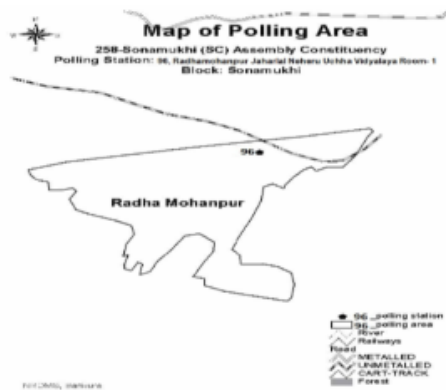

Nazri Naksha