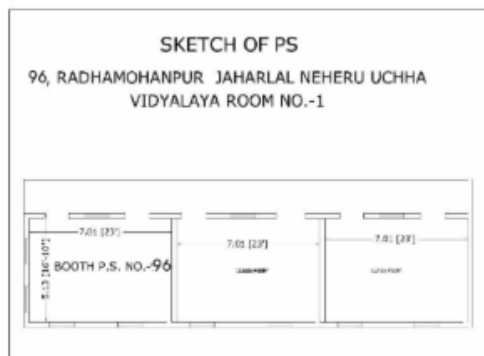

নির্বাচক নিবন্ধন আধিকারিকের স্বাক্ষর

Nazri Naksha

Google Map View

Polling Station Building Front View

Polling Station Front View

Cad View

Key MAP View

বিধানসভা নির্বাচনক্ষেত্রের নং, নাম : 258-সোনামুখী
ভাগ নং, নাম : 1-রাধামোহনপুর, তিলডাঙ্গা, নাইরেবাঁধ