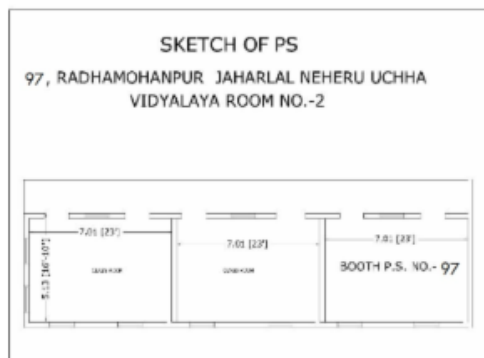

নির্বাচক নিবন্ধন আধিকারিকের স্বাক্ষর

Nazri Naksha

Google Map View

Polling Station Building Front View

Polling Station Front View

Cad View

Key MAP View

1 নাম : ফুলমনি সান্তরা (মণ্ডল) স্বামীর নাম: রাজীব কুমার মণ্ডল বাড়ির নং : n0186 বয়স : 31 লিঙ্গ : মহিলা	YYS1516269 ফটো উপলব্ধ	2 নাম : নিরুপম আদক পিতার নাম: নিরঞ্জন আদক বাড়ির নং : N0141 বয়স : 24 লিঙ্গ : পুরুষ	YYS2068732 ফটো উপলব্ধ	3 নাম : অনীতা ভৌমিক আদক স্বামীর নাম: বিপ্লব আদক বাড়ির নং : এন০১৪৫ বয়স : 27 লিঙ্গ : মহিলা	YYS1750546 ফটো উপলব্ধ
4 নাম : মহাদেব আদক পিতার নাম: মোহন আদক বাড়ির নং : n0001 বয়স : 46 লিঙ্গ : পুরুষ	JFB2239689 ফটো উপলব্ধ	5 নাম : সাধনা আদক স্বামীর নাম: রেনুপদ আদক বাড়ির নং : n0144 বয়স : 76 লিঙ্গ : মহিলা	WB/37/256/342421 ফটো উপলব্ধ	6 নাম : দুঃখীরাম আদক পিতার নাম: কুলোদা আদক বাড়ির নং : n0143 বয়স : 43 লিঙ্গ : পুরুষ	JFB2239648 ফটো উপলব্ধ
7 নাম : মিলকা আদক স্বামীর নাম: সাবলু আদক বাড়ির নং : n0143 বয়স : 41 লিঙ্গ : মহিলা	YYS1169804 ফটো উপলব্ধ	8 নাম : সাবলু আদক পিতার নাম: কুলদা আদক বাড়ির নং : n0143 বয়স : 56 লিঙ্গ : পুরুষ	WB/37/256/342390 ফটো উপলব্ধ	9 নাম : সুমিত্রা আদক স্বামীর নাম: বাবলু আদক বাড়ির নং : n0143 বয়স : 53 লিঙ্গ : মহিলা	WB/37/256/342422 ফটো উপলব্ধ
10 নাম : রীনা আদক স্বামীর নাম: উত্তম আদক বাড়ির নং : n0142 বয়স : 39 লিঙ্গ : মহিলা	JFB2568491 ফটো উপলব্ধ	11 নাম : উত্তম আদক পিতার নাম: সন্ন্যাসী আদক বাড়ির নং : n0142 বয়স : 50 লিঙ্গ : পুরুষ	WB/37/256/342585 ফটো উপলব্ধ	12 নাম : মীনারাণী আদক স্বামীর নাম: কাঞ্চন আদক বাড়ির নং : n0142 বয়স : 46 লিঙ্গ : মহিলা	JFB1175009 ফটো উপলব্ধ
13 নাম : বাবলু আদক পিতার নাম: কুলদা আদক বাড়ির নং : n0143 বয়স : 58 লিঙ্গ : পুরুষ	YYS2016988 ফটো উপলব্ধ	14 নাম : নিউটন আদক পিতার নাম: কিঙ্কর আদক বাড়ির নং : n0145 বয়স : 69 লিঙ্গ : পুরুষ	YYS2234201 ফটো উপলব্ধ	15 নাম : বিপ্লব আদক পিতার নাম: নিউটন আদক বাড়ির নং : এন0145 বয়স : 32 লিঙ্গ : পুরুষ	YYS1420819 ফটো উপলব্ধ
16 নাম : প্রকাশ আদক পিতার নাম: ধনঞ্জয় আদক বাড়ির নং : n0144 বয়স : 27 লিঙ্গ : পুরুষ	YYS1767052 ফটো উপলব্ধ	17 নাম : সাধী আদক পিতার নাম: সহদেব আদক বাড়ির নং : এন0004 বয়স : 22 লিঙ্গ : মহিলা	YYS2196053 ফটো উপলব্ধ	18 নাম : কাজলী আদক স্বামীর নাম: সহদেব আদক বাড়ির নং : n0004 বয়স : 49 লিঙ্গ : মহিলা	YYS0391912 ফটো উপলব্ধ
19 নাম : শিল্পা আদক কারক স্বামীর নাম: বিশ্বপ্রতাপ কারক বাড়ির নং : n0144 বয়স : 30 লিঙ্গ : মহিলা	YYS1516004 ফটো উপলব্ধ	20 নাম : মাম্পী আদক পিতার নাম: নিউটন আদক বাড়ির নং : n0145 বয়স : 28 লিঙ্গ : মহিলা	YYS1687797 ফটো উপলব্ধ	21 নাম : বিপ্লব রুইদাস পিতার নাম: কানন রুইদাস বাড়ির নং : n0005 বয়স : 27 লিঙ্গ : পুরুষ	YYS1766906 ফটো উপলব্ধ
22 নাম : কার্তিক আদক পিতার নাম: বাবলু আদক বাড়ির নং : n0143 বয়স : 27 লিঙ্গ : পুরুষ	YYS1766971 ফটো উপলব্ধ	23 নাম : আকাশ আদক পিতার নাম: ধনঞ্জয় আদক বাড়ির নং : n0144 বয়স : 27 লিঙ্গ : পুরুষ	YYS1766989 ফটো উপলব্ধ	24 নাম : অরুণ আদক পিতার নাম: সহদেব আদক বাড়ির নং : n0004 বয়স : 27 লিঙ্গ : পুরুষ	YYS1766930 ফটো উপলব্ধ
25 নাম : বিশ্বজিৎ আদক পিতার নাম: খোকন আদক বাড়ির নং : n0135 বয়স : 27 লিঙ্গ : পুরুষ	YYS1766948 ফটো উপলব্ধ	26 নাম : রীতা আদক স্বামীর নাম: নিরঞ্জন আদক বাড়ির নং : n0144 বয়স : 35 লিঙ্গ : মহিলা	YYS1420850 ফটো উপলব্ধ	27 নাম : নিরঞ্জন আদক পিতার নাম: রেনুপদ আদক বাড়ির নং : n0144 বয়স : 54 লিঙ্গ : পুরুষ	WB/37/256/342317 ফটো উপলব্ধ
28 নাম : কাঞ্চন আদক পিতার নাম: সন্ন্যাসী আদক বাড়ির নং : n0142 বয়স : 54 লিঙ্গ : পুরুষ	WB/37/256/342552 ফটো উপলব্ধ	29 নাম : গীতা আদক স্বামীর নাম: সন্ন্যাসী আদক বাড়ির নং : n0142 বয়স : 72 লিঙ্গ : মহিলা	WB/37/256/342591 ফটো উপলব্ধ	30 নাম : নুপুর আদক স্বামীর নাম: নিরঞ্জন আদক বাড়ির নং : n0141 বয়স : 43 লিঙ্গ : মহিলা	JFB2239663 ফটো উপলব্ধ