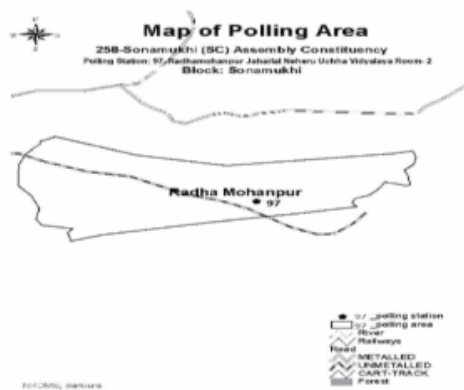

Nazri Naksha