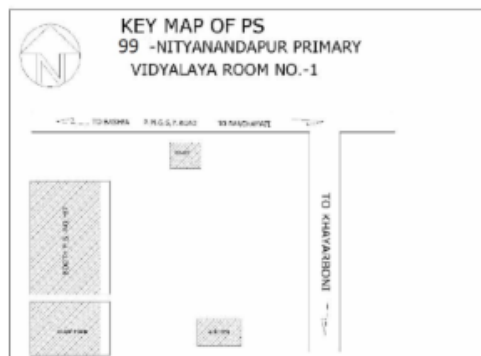

নির্বাচক নিবন্ধন আধিকারিকের স্বাক্ষর

Nazri Naksha

Google Map View

Polling Station Building Front View

Polling Station Front View

Cad View

Key MAP View

1 নাম : মালা হালদার (সরকার) স্বামীর নাম: ঈশ্বর সরকার বাড়ির নং : n0252 বয়স : 31 লিঙ্গ : মহিলা	YYS1517200	ফটো উপলব্ধ	2 নাম : কৌশল্যা পুরকাইত কর স্বামীর নাম: অনন্ত কর বাড়ির নং : n0024 বয়স : 33 লিঙ্গ : মহিলা	YYS1333905	ফটো উপলব্ধ	3 নাম : অনন্ত কর পিতার নাম: জীবনকৃষ্ণ কর বাড়ির নং : n0024 বয়স : 53 লিঙ্গ : পুরুষ	JFB2376259	ফটো উপলব্ধ
4 নাম : সুনীতি কর স্বামীর নাম: জীবনকৃষ্ণ কর বাড়ির নং : n0024 বয়স : 79 লিঙ্গ : মহিলা	WB/37/256/318343	ফটো উপলব্ধ	5 নাম : শিখা অধিকারী স্বামীর নাম: নীহার অধিকারী বাড়ির নং : n0195 বয়স : 42 লিঙ্গ : মহিলা	JFB2070662	ফটো উপলব্ধ	Q 6 নাম : নীহার অধিকারী পিতার নাম: যুধিষ্ঠির অধিকারী বাড়ির নং : বয়স : 43 লিঙ্গ : পুরুষ	JFB2070654	ফটো উপলব্ধ
7 নাম : ভবতোষ গাইন পিতার নাম: ভূদেব গাইন বাড়ির নং : n0195 বয়স : 38 লিঙ্গ : পুরুষ	JFB2525673	ফটো উপলব্ধ	8 নাম : ভূদেব গাইন পিতার নাম: মোহন্ত গাইন বাড়ির নং : n0195 বয়স : 73 লিঙ্গ : পুরুষ	WB/37/256/318190	ফটো উপলব্ধ	9 নাম : সুচিত্রা গোলদার স্বামীর নাম: সুশীল গোলদার বাড়ির নং : n0020 বয়স : 53 লিঙ্গ : মহিলা	WB/37/256/318070	ফটো উপলব্ধ
10 নাম : সুশীল গোলদার পিতার নাম: শম্ভুনাথ গোলদার বাড়ির নং : n0020 বয়স : 60 লিঙ্গ : পুরুষ	WB/37/256/318350	ফটো উপলব্ধ	11 নাম : সুস্মিতা গোলদার পিতার নাম: সুশীল গোলদার বাড়ির নং : এন0020 বয়স : 20 লিঙ্গ : মহিলা	YYS2366367	ফটো উপলব্ধ	12 নাম : সুমিত্রা গোলদার স্বামীর নাম: সুশীল গোলদার বাড়ির নং : n0002 বয়স : 57 লিঙ্গ : মহিলা	WB/37/256/318068	ফটো উপলব্ধ
13 নাম : নিখিল গোলদার পিতার নাম: শম্ভুনাথ গোলদার বাড়ির নং : n0002 বয়স : 54 লিঙ্গ : পুরুষ	WB/37/256/318609	ফটো উপলব্ধ	14 নাম : সঞ্জয় গোলদার পিতার নাম: সুকুমার গোলদার বাড়ির নং : n0002 বয়স : 31 লিঙ্গ : পুরুষ	YYS1421460	ফটো উপলব্ধ	15 নাম : সুকুমার গোলদার পিতার নাম: শম্ভুনাথ গোলদার বাড়ির নং : n0002 বয়স : 67 লিঙ্গ : পুরুষ	WB/37/256/318186	ফটো উপলব্ধ
16 নাম : সরস্বতী গোলদার স্বামীর নাম: সুকুমার গোলদার বাড়ির নং : n0002 বয়স : 58 লিঙ্গ : মহিলা	YYS2014066	ফটো উপলব্ধ	17 নাম : জয়ন্ত গোলদার পিতার নাম: নিখিল গোলদার বাড়ির নং : এন0002 বয়স : 24 লিঙ্গ : পুরুষ	YYS2233716	ফটো উপলব্ধ	18 নাম : কাকলী ঘোষ মন্ডল স্বামীর নাম: সুজয় কুমার মণ্ডল বাড়ির নং : n0256 বয়স : 33 লিঙ্গ : মহিলা	ZZE0894360	ফটো উপলব্ধ
19 নাম : রাজীব চক্রবর্তী পিতার নাম: নারায়ন চক্রবর্তী বাড়ির নং : n0032 বয়স : 39 লিঙ্গ : পুরুষ	JFB2376267	ফটো উপলব্ধ	20 নাম : উত্তম চক্রবর্তী পিতার নাম: জ্ঞানেন্দ্র বিকাশ চক্রবর্তী বাড়ির নং : এন0000 বয়স : 46 লিঙ্গ : পুরুষ	BWN1784347	ফটো উপলব্ধ	21 নাম : সঞ্জয় চক্রবর্তী পিতার নাম: নিতলাল চক্রবর্তী বাড়ির নং : n0031 বয়স : 39 লিঙ্গ : পুরুষ	JFB2525459	ফটো উপলব্ধ
22 নাম : গীতারানী চক্রবর্তী স্বামীর নাম: নিতলাল চক্রবর্তী বাড়ির নং : n0031 বয়স : 61 লিঙ্গ : মহিলা	YYS2014298	ফটো উপলব্ধ	23 নাম : নারায়ন চক্রবর্তী পিতার নাম: ক্ষেত্রমোহন চক্রবর্তী বাড়ির নং : n0032 বয়স : 73 লিঙ্গ : পুরুষ	WB/37/256/318142	ফটো উপলব্ধ	24 নাম : প্রীতি চক্রবর্তী স্বামীর নাম: রাজীব চক্রবর্তী বাড়ির নং : n0032 বয়স : 29 লিঙ্গ : মহিলা	YYS1688779	ফটো উপলব্ধ
25 নাম : কল্যাণী চক্রবর্তী স্বামীর নাম: সত্যনারায়ন চক্রবর্তী বাড়ির নং : n0032 বয়স : 58 লিঙ্গ : মহিলা	WB/37/256/318380	ফটো উপলব্ধ	26 নাম : নিতলাল চক্রবর্তী পিতার নাম: ক্ষেত্রমোহন চক্রবর্তী বাড়ির নং : n0031 বয়স : 68 লিঙ্গ : পুরুষ	YYS2421717	ফটো উপলব্ধ	27 নাম : সুপ্রিয়া চৌধুরী চক্রবর্তী স্বামীর নাম: উত্তম চক্রবর্তী বাড়ির নং : এন0000 বয়স : 31 লিঙ্গ : মহিলা	YYS1919141	ফটো উপলব্ধ
28 নাম : কুম্পা দাস পিতার নাম: মহাদেব দাস বাড়ির নং : এন0006 বয়স : 29 লিঙ্গ : মহিলা	TFM1793736	ফটো উপলব্ধ	29 নাম : গীতা দাস স্বামীর নাম: প্রশান্ত দাস বাড়ির নং : এন0187 বয়স : 27 লিঙ্গ : মহিলা	YYS1919109	ফটো উপলব্ধ	30 নাম : অনামিকা দাস স্বামীর নাম: জনক দাস বাড়ির নং : এন0109 বয়স : 25 লিঙ্গ : মহিলা	YYS1919091	ফটো উপলব্ধ