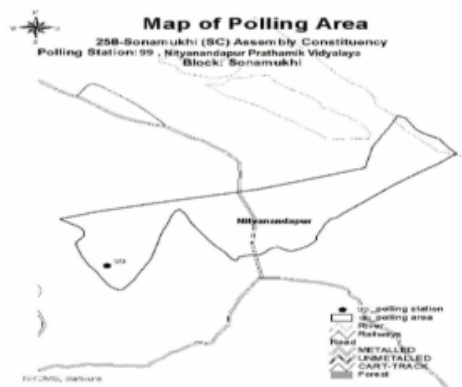

Nazri Naksha