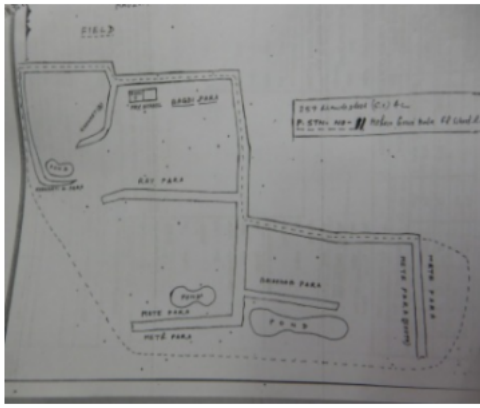

Nazri Naksha