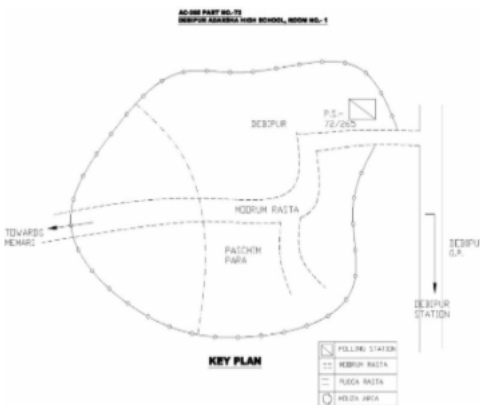

নির্বাচক নিবন্ধন আধিকারিকের স্বাক্ষর

Nazri Naksha

Google Map View

Polling Station Building Front View

Polling Station Front View

Cad View

Key MAP View

বিধানসভা নির্বাচনক্ষেত্রের নং, নাম : 259-খণ্ডঘোষ
ভাগ নং, নাম : 1-কৈতাদাহাটতলারঅংশ, মাঝপাড়া, বড়দেপাড়া, পূর্বপাড়া, মাথুরপাড়া