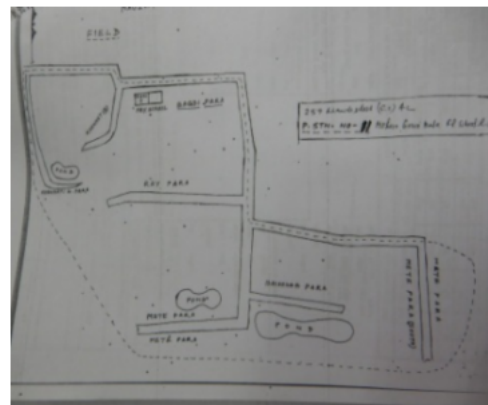

নির্বাচক নিবন্ধন আধিকারিকের স্বাক্ষর

Nazri Naksha

Google Map View

Polling Station Building Front View

Polling Station Front View

Cad View

Key MAP View

বিধানসভা নির্বাচনক্ষেত্রের নং, নাম : 259-খণ্ডঘোষ
ভাগ নং, নাম : 1-কৈতাদাহাটতলারঅংশ, মাঝপাড়া, বড়দেপাড়া, পূর্বপাড়া, মাথুরপাড়া