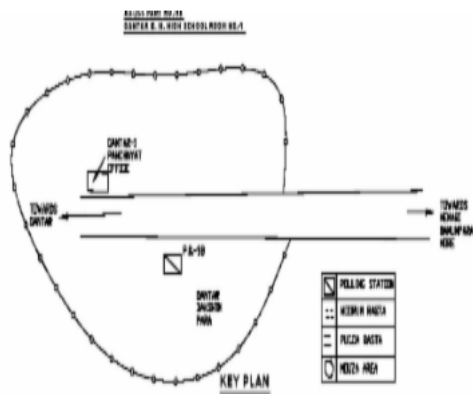

নির্বাচক নিবন্ধন আধিকারিকের স্বাক্ষর

Nazri Naksha

Google Map View

Polling Station Building Front View

Polling Station Front View

Cad View

Key MAP View

1 নাম : গৌরঙ্গ কৃষ্ণকান্ত পিতার নাম : হরিপদ অধিকারী বাড়ির নং : n0819 বয়স : 33 লিঙ্গ : পুরুষ	YAJ1591759 ফটো উপলব্ধ	2 নাম : লতা অধিকারী স্বামীর নাম : গৌরঙ্গ অধিকারী বাড়ির নং : n0820 বয়স : 33 লিঙ্গ : মহিলা	YAJ1591767 ফটো উপলব্ধ	3 নাম : কৃষ্ণ ক্ষেত্রপাল পিতার নাম : কুমার ক্ষেত্রপাল বাড়ির নং : N0108 বয়স : 26 লিঙ্গ : পুরুষ	YAJ1886142 ফটো উপলব্ধ
4 নাম : বানী ক্ষেত্রপাল স্বামীর নাম : বাপন ক্ষেত্রপাল বাড়ির নং : N0110 বয়স : 24 লিঙ্গ : মহিলা	YAJ2100956 ফটো উপলব্ধ	5 নাম : চৈতালী ক্ষেত্রপাল স্বামীর নাম : ভুবন ক্ষেত্রপাল বাড়ির নং : এন0106 বয়স : 26 লিঙ্গ : মহিলা	YAJ1883453 ফটো উপলব্ধ	6 নাম : চন্ডী ক্ষেত্রপাল স্বামীর নাম : দীপক ক্ষেত্রপাল বাড়ির নং : N0103 বয়স : 29 লিঙ্গ : মহিলা	YAJ1837582 ফটো উপলব্ধ
7 নাম : অঞ্জু ক্ষেত্রপাল স্বামীর নাম : শ্যামল ক্ষেত্রপাল বাড়ির নং : নং094 বয়স : 27 লিঙ্গ : মহিলা	YAJ2200616 ফটো উপলব্ধ	8 নাম : রূপালী ক্ষেত্রপাল স্বামীর নাম : কৃষ্ণ ক্ষেত্রপাল বাড়ির নং : নং108 বয়স : 28 লিঙ্গ : মহিলা	YAJ2200624 ফটো উপলব্ধ	9 নাম : অমিত ক্ষেত্রপাল পিতার নাম : কুমার ক্ষেত্রপাল বাড়ির নং : নং108 বয়স : 24 লিঙ্গ : পুরুষ	YAJ2200608 ফটো উপলব্ধ
10 নাম : শিল্পা ক্ষেত্রপাল স্বামীর নাম : পবন ক্ষেত্রপাল বাড়ির নং : নং0110 বয়স : 24 লিঙ্গ : মহিলা	YAJ2255222 ফটো উপলব্ধ	11 নাম : পার্থ ঘোষ পিতার নাম : অশোক ঘোষ বাড়ির নং : N0011 বয়স : 24 লিঙ্গ : পুরুষ	YAJ2101004 ফটো উপলব্ধ	12 নাম : কুমার ঘোষ পিতার নাম : শংকর ঘোষ বাড়ির নং : n0061 বয়স : 65 লিঙ্গ : পুরুষ	YAJ2341469 ফটো উপলব্ধ
13 নাম : তারক ঘোষ পিতার নাম : বংশী ঘোষ বাড়ির নং : n0055 বয়স : 37 লিঙ্গ : পুরুষ	YAJ1182658 ফটো উপলব্ধ	14 নাম : রিম্পা ঘোষ পিতার নাম : নিমাই ঘোষ বাড়ির নং : এন0021 বয়স : 21 লিঙ্গ : মহিলা	YAJ2322253 ফটো উপলব্ধ	15 নাম : গৌরব ঘোষ পিতার নাম : বাবলু ঘোষ বাড়ির নং : এন0057 বয়স : 21 লিঙ্গ : পুরুষ	YAJ2322261 ফটো উপলব্ধ
16 নাম : মানসী ঘোষ স্বামীর নাম : মনসা ঘোষ বাড়ির নং : এন0011 বয়স : 23 লিঙ্গ : মহিলা	YAJ2322303 ফটো উপলব্ধ	17 নাম : ছন্দা ঘোষ স্বামীর নাম : তারকনাথ ঘোষ বাড়ির নং : এন 0056 বয়স : 21 লিঙ্গ : মহিলা	YAJ2322428 ফটো উপলব্ধ	18 নাম : চাঁদ ঘোষ পিতার নাম : মহাদেব ঘোষ বাড়ির নং : এন00064 বয়স : 23 লিঙ্গ : পুরুষ	YAJ2322162 ফটো উপলব্ধ
19 নাম : পূজা ঘোষ পিতার নাম : সুকুমার ঘোষ বাড়ির নং : এন0041 বয়স : 21 লিঙ্গ : মহিলা	YAJ2322071 ফটো উপলব্ধ	20 নাম : সৌমেন ঘোষ পিতার নাম : শান্তনু ঘোষ বাড়ির নং : এন0042 বয়স : 22 লিঙ্গ : পুরুষ	YAJ2254910 ফটো উপলব্ধ	21 নাম : দোলন ঘোষ পিতার নাম : সারানন ঘোষ বাড়ির নং : এন0026 বয়স : 23 লিঙ্গ : পুরুষ	YAJ2254936 ফটো উপলব্ধ
22 নাম : সরস্বতী ঘোষ স্বামীর নাম : বিপদতারন ঘোষ বাড়ির নং : এন0067 বয়স : 27 লিঙ্গ : মহিলা	YAJ2254951 ফটো উপলব্ধ	23 নাম : গঙ্গা ঘোষ স্বামীর নাম : তাপস কুমার ঘোষ বাড়ির নং : এন0212 বয়স : 28 লিঙ্গ : মহিলা	YAJ2254985 ফটো উপলব্ধ	24 নাম : শিল্পা ঘোষ স্বামীর নাম : রূপচাঁদ ঘোষ বাড়ির নং : এন0061 বয়স : 24 লিঙ্গ : মহিলা	YAJ2254993 ফটো উপলব্ধ
25 নাম : কৌশিক ঘোষ পিতার নাম : সন্ন্যাসী ঘোষ বাড়ির নং : এন0182 বয়স : 23 লিঙ্গ : পুরুষ	YAJ2254894 ফটো উপলব্ধ	26 নাম : ইন্দিরা ঘোষ স্বামীর নাম : উৎপল ঘোষ বাড়ির নং : নং024 বয়স : 24 লিঙ্গ : মহিলা	YAJ2255065 ফটো উপলব্ধ	27 নাম : অর্ডিজিৎ ঘোষ পিতার নাম : ক্ষেত্রনাথ ঘোষ বাড়ির নং : নং143 বয়স : 24 লিঙ্গ : মহিলা	YAJ2200590 ফটো উপলব্ধ
28 নাম : অনুরাধা ঘোষ পিতার নাম : মদন ঘোষ বাড়ির নং : N0147 বয়স : 24 লিঙ্গ : মহিলা	YAJ2100857 ফটো উপলব্ধ	29 নাম : অশোক ঘোষ পিতার নাম : নিতাই ঘোষ বাড়ির নং : N0001 বয়স : 24 লিঙ্গ : পুরুষ	YAJ2101053 ফটো উপলব্ধ	30 নাম : তাপস ঘোষ পিতার নাম : পঞ্চানন ঘোষ বাড়ির নং : নং001 বয়স : 33 লিঙ্গ : পুরুষ	YAJ1287358 ফটো উপলব্ধ