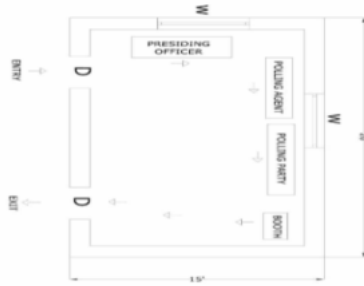

নির্বাচক নিবন্ধন আধিকারিকের স্বাক্ষর

Nazri Naksha

Google Map View

Polling Station Building Front View

Polling Station Front View

Cad View

Key MAP View

1 নাম : পিউ আঢ় স্বামীর নাম: রঞ্জন আঢ় বাড়ির নং : n0044 বয়স : 31 লিঙ্গ : মহিলা	YAJ1419878	2 নাম : কল্যাণী আঢ় স্বামীর নাম: অজিতকুমার আঢ় বাড়ির নং : n0044 বয়স : 65 লিঙ্গ : মহিলা	WB/39/272/000266	3 নাম : অজিতকুমার আঢ় পিতার নাম: অতুলচন্দ্র আঢ় বাড়ির নং : n0044 বয়স : 75 লিঙ্গ : পুরুষ	WB/39/272/000441
4 নাম : রঞ্জন আঢ় পিতার নাম: অজিত কুমার আঢ় বাড়ির নং : n0044 বয়স : 46 লিঙ্গ : পুরুষ	HXN1609254	5 নাম : রাহুল কর্মকার পিতার নাম: শান্তিরাম কর্মকার বাড়ির নং : n0005 বয়স : 33 লিঙ্গ : পুরুষ	YAJ1287762	6 নাম : বিষ্ণুপ্রিয়া কর্মকার স্বামীর নাম: জয়দেব কর্মকার বাড়ির নং : n0018 বয়স : 43 লিঙ্গ : মহিলা	YAJ0396044
7 নাম : তপনকান্তি কর্মকার পিতার নাম: কৃষ্ণপদ কর্মকার বাড়ির নং : n0040 বয়স : 57 লিঙ্গ : পুরুষ	WB/39/272/000705	8 নাম : সাধনা কর্মকার স্বামীর নাম: তপনকান্তি কর্মকার বাড়ির নং : n0040 বয়স : 49 লিঙ্গ : মহিলা	HXN0002386	9 নাম : শিশিরকুমার কর্মকার পিতার নাম: শম্ভুনাথ কর্মকার বাড়ির নং : n0027 বয়স : 51 লিঙ্গ : পুরুষ	WB/39/272/000698
10 নাম : বুদ্ধদেব কর্মকার পিতার নাম: বামাচরন কর্মকার বাড়ির নং : n0014 বয়স : 53 লিঙ্গ : পুরুষ	HXN1609668	11 নাম : মিতু কর্মকার স্বামীর নাম: অচিন কর্মকার বাড়ির নং : n0015 বয়স : 29 লিঙ্গ : মহিলা	YAJ1750793	12 নাম : প্রিয়াঙ্কা কর্মকার পিতার নাম: পরেশ কর্মকার বাড়ির নং : n0006 বয়স : 27 লিঙ্গ : মহিলা	YAJ1750900
13 নাম : প্রবীর কর্মকার পিতার নাম: রাইচরন কর্মকার বাড়ির নং : n0013 বয়স : 51 লিঙ্গ : পুরুষ	WB/39/272/000739	14 নাম : সাগর কর্মকার পিতার নাম: শম্ভুনাথ কর্মকার বাড়ির নং : n0027 বয়স : 56 লিঙ্গ : পুরুষ	WB/39/272/000608	15 নাম : প্রিয়া কর্মকার স্বামীর নাম: পরমেশ্বর কর্মকার বাড়ির নং : এন0010 বয়স : 27 লিঙ্গ : মহিলা	YAJ1887256
16 নাম : অভিজিৎ কর্মকার পিতার নাম: সুনীল কর্মকার বাড়ির নং : n0041 বয়স : 25 লিঙ্গ : পুরুষ	YAJ1928316	17 নাম : সুস্মিতা কর্মকার স্বামীর নাম: প্রসেনজিৎ কর্মকার বাড়ির নং : এন0040 বয়স : 29 লিঙ্গ : মহিলা	YAJ1928381	18 নাম : রাশী কর্মকার পিতার নাম: পরেশ কর্মকার বাড়ির নং : এন0006 বয়স : 25 লিঙ্গ : মহিলা	YAJ1928399
19 নাম : শান্তনু কর্মকার পিতার নাম: রতন কর্মকার বাড়ির নং : N0160 বয়স : 25 লিঙ্গ : পুরুষ	YAJ2102580	20 নাম : দিপালী কর্মকার স্বামীর নাম: শিশির কুমার কর্মকার বাড়ির নং : n0027 বয়স : 41 লিঙ্গ : মহিলা	HXN2084333	21 নাম : রোহিত কর্মকার পিতার নাম: তপন কান্তি কর্মকার বাড়ির নং : এন0040 বয়স : 23 লিঙ্গ : পুরুষ	YAJ2149003
22 নাম : রতন কর্মকার পিতার নাম: পঞ্চানন কর্মকার বাড়ির নং : n0160 বয়স : 57 লিঙ্গ : পুরুষ	HXN2082907	23 নাম : মহেশ্বর কর্মকার স্বামীর নাম: পুণিমা কর্মকার বাড়ির নং : n0010 বয়স : 34 লিঙ্গ : পুরুষ	YAJ1096536	24 নাম : রিঙ্কি কর্মকার স্বামীর নাম: অনুপ কর্মকার বাড়ির নং : এন0039 বয়স : 21 লিঙ্গ : মহিলা	YAJ2297307
25 নাম : সুমন কর্মকার পিতার নাম: রাজু কর্মকার বাড়ির নং : এন0012 বয়স : 21 লিঙ্গ : পুরুষ	YAJ2349769	26 নাম : লক্ষ্মীরানী কর্মকার স্বামীর নাম: কাশীনাথ কর্মকার বাড়ির নং : n0019 বয়স : 86 লিঙ্গ : মহিলা	WB/39/272/000159	27 নাম : সুভাষ চন্দ্র কর্মকার পিতার নাম: ক্ষীতিশ চন্দ্র কর্মকার বাড়ির নং : n0018 বয়স : 43 লিঙ্গ : পুরুষ	HXN2063279
28 নাম : চৈতালী কর্মকার স্বামীর নাম: শিবনারায়ন কর্মকার বাড়ির নং : n0016 বয়স : 39 লিঙ্গ : মহিলা	HXN2084358	29 নাম : শিবনারায়ন কর্মকার পিতার নাম: মোহন কর্মকার বাড়ির নং : n0016 বয়স : 46 লিঙ্গ : পুরুষ	HXN1609601	30 নাম : সন্ধ্যারানী কর্মকার স্বামীর নাম: মোহনচন্দ্র কর্মকার বাড়ির নং : n0016 বয়স : 79 লিঙ্গ : মহিলা	WB/39/272/000625