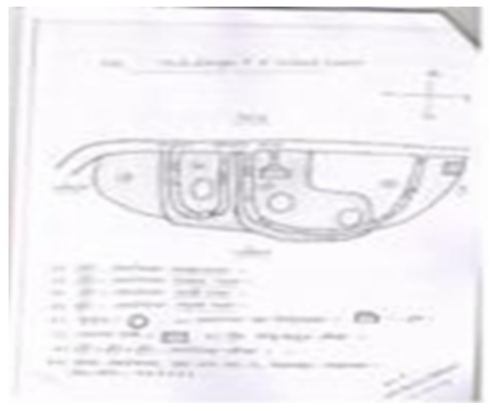

নির্বাচক নিবন্ধন আধিকারিকের স্বাক্ষর

Nazri Naksha

Google Map View

Polling Station Building Front View

Polling Station Front View

Cad View

Key MAP View

1 নাম : নূর মহঃ মল্লিক পিতার নাম: আলকাশ মল্লিক বাড়ির নং : n0002 বয়স : 57 লিঙ্গ : পুরুষ	WB/39/272/009384 ফটো উপলব্ধ	2 নাম : নূরউদ্দিন মল্লিক পিতার নাম: নূরমহাম্মাদ মল্লিক বাড়ির নং : n0002 বয়স : 30 লিঙ্গ : পুরুষ	YAJ1509454 ফটো উপলব্ধ	3 নাম : সিরাজউদ্দিন সেখ পিতার নাম: রাজ্জাক সেখ বাড়ির নং : n0003 বয়স : 43 লিঙ্গ : পুরুষ	HXN2085942 ফটো উপলব্ধ
4 নাম : রোকিয়া বেগম সেখ স্বামীর নাম: নাসিরউদ্দিন সেখ বাড়ির নং : n0003 বয়স : 28 লিঙ্গ : মহিলা	YAJ1666676 ফটো উপলব্ধ	5 নাম : সামাইল সেখ পিতার নাম: রাজ্জাক সেখ বাড়ির নং : n0003 বয়স : 43 লিঙ্গ : পুরুষ	HXN1610757 ফটো উপলব্ধ	6 নাম : সেখ কামাল উদ্দিন পিতার নাম: রাজ্জাক সেখ বাড়ির নং : n0003 বয়স : 38 লিঙ্গ : পুরুষ	YAJ0409714 ফটো উপলব্ধ
7 নাম : সেখ নাসিরউদ্দিন পিতার নাম: রাজ্জাক সেখ বাড়ির নং : n0003 বয়স : 37 লিঙ্গ : পুরুষ	HXN2421519 ফটো উপলব্ধ	8 নাম : সেখ কলিমউদ্দিন পিতার নাম: রাজ্জাক সেখ বাড়ির নং : n0003 বয়স : 39 লিঙ্গ : পুরুষ	HXN2421501 ফটো উপলব্ধ	9 নাম : আমিনা মোল্লা স্বামীর নাম: মোল্লা তনুয়ার হোসেন বাড়ির নং : n0018 বয়স : 50 লিঙ্গ : মহিলা	YAJ1953322 ফটো উপলব্ধ
10 নাম : আনোয়ারা বেগম সেখ স্বামীর নাম: রাজ্জাক সেখ বাড়ির নং : n0003 বয়স : 30 লিঙ্গ : মহিলা	YAJ2108736 ফটো উপলব্ধ	11 নাম : কামরুন্নেসা বেগম মল্লিক স্বামীর নাম: নূর মহম্মাদ মল্লিক বাড়ির নং : n0002 বয়স : 49 লিঙ্গ : মহিলা	YAJ2108603 ফটো উপলব্ধ	12 নাম : মোল্লা তনুয়ার হোসেন পিতার নাম: মোল্লা নবী বক্স বাড়ির নং : N0018 বয়স : 64 লিঙ্গ : পুরুষ	HXN2330686 ফটো উপলব্ধ
13 নাম : বিনোদ মিশ্র পিতার নাম: মদন মোহন মিশ্র বাড়ির নং : নং207 বয়স : 22 লিঙ্গ : পুরুষ	YAJ2244895 ফটো উপলব্ধ	14 নাম : সন্দীপ রায় পিতার নাম: আশিষ রায় বাড়ির নং : এন0221 বয়স : 22 লিঙ্গ : পুরুষ	YAJ2244937 ফটো উপলব্ধ	15 নাম : সোলেমা বিবি স্বামীর নাম: সিরাজ উদ্দিন সেখ বাড়ির নং : n0003 বয়স : 35 লিঙ্গ : মহিলা	YAJ1184878 ফটো উপলব্ধ
16 নাম : জোৎস্না বেগম সেখ স্বামীর নাম: কামাল উদ্দিন সেখ বাড়ির নং : n0003 বয়স : 36 লিঙ্গ : মহিলা	YAJ1096833 ফটো উপলব্ধ	17 নাম : রীনা বেগম সেখ স্বামীর নাম: সামাইল সেখ বাড়ির নং : n0003 বয়স : 42 লিঙ্গ : মহিলা	YAJ1096841 ফটো উপলব্ধ	18 নাম : মাজিদা বেগম সেখ স্বামীর নাম: কলিমউদ্দিন সেখ বাড়ির নং : n0003 বয়স : 35 লিঙ্গ : মহিলা	YAJ1096866 ফটো উপলব্ধ
19 নাম : ঋতুপর্ণা মল্লিক স্বামীর নাম: নূরউদ্দিন মলিক বাড়ির নং : N0002 বয়স : 34 লিঙ্গ : মহিলা	YAJ1888130 ফটো উপলব্ধ	20 নাম : রুমা মালিক পিতার নাম: উজ্জ্বল মালিক বাড়ির নং : নং232 বয়স : 22 লিঙ্গ : মহিলা	YAJ2244952 ফটো উপলব্ধ	21 নাম : সোহম উকিল পিতার নাম: তারকনাথ উকিল বাড়ির নং : এন0159 বয়স : 21 লিঙ্গ : পুরুষ	YAJ2152817 ফটো উপলব্ধ
22 নাম : সনজিৎ কর পিতার নাম: শ্যামল কর বাড়ির নং : নং120 বয়স : 23 লিঙ্গ : পুরুষ	YAJ2244929 ফটো উপলব্ধ	23 নাম : পূর্ণিমা কর স্বামীর নাম: শ্যামল কর বাড়ির নং : n0120 বয়স : 40 লিঙ্গ : মহিলা	HXN2380228 ফটো উপলব্ধ	24 নাম : অমিত কর্মকার পিতার নাম: সন্ন্যাসী কর্মকার বাড়ির নং : N0155 বয়স : 24 লিঙ্গ : পুরুষ	YAJ2107829 ফটো উপলব্ধ
25 নাম : দেবনাথ কর্মকার পিতার নাম: তপন কর্মকার বাড়ির নং : নং154 বয়স : 22 লিঙ্গ : পুরুষ	YAJ2244879 ফটো উপলব্ধ	26 নাম : স্বস্তি কর্মকার স্বামীর নাম: শান্তনু কর্মকার বাড়ির নং : এন0154 বয়স : 23 লিঙ্গ : মহিলা	YAJ2153104 ফটো উপলব্ধ	27 নাম : ইন্দ্রনাথ কর্মকার পিতার নাম: তপন কর্মকার বাড়ির নং : N0154 বয়স : 24 লিঙ্গ : পুরুষ	YAJ2107704 ফটো উপলব্ধ
28 নাম : ভুলোন খান পিতার নাম: সৈয়েদ খাঁ বাড়ির নং : 169 বয়স : 48 লিঙ্গ : পুরুষ	HXN1568633 ফটো উপলব্ধ	29 নাম : এজারুদ্দিন খান পিতার নাম: সৈয়েদ খাঁ বাড়ির নং : 169 বয়স : 38 লিঙ্গ : পুরুষ	HXN2380202 ফটো উপলব্ধ	30 নাম : সৈয়েদ খাঁ পিতার নাম: ইদ্রিস খান বাড়ির নং : n0010 বয়স : 73 লিঙ্গ : পুরুষ	YAJ2108835 ফটো উপলব্ধ