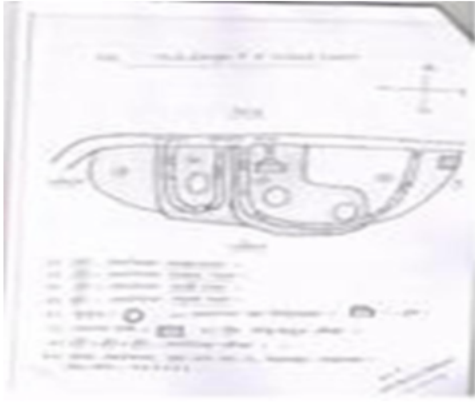

Nazri Naksha