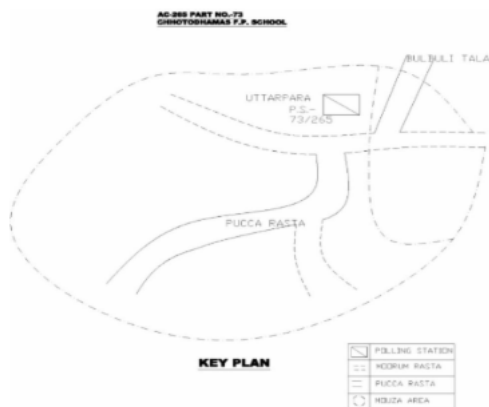

নির্বাচক নিবন্ধন আধিকারিকের স্বাক্ষর

Nazri Naksha

Google Map View

Polling Station Building Front View

Polling Station Front View

Cad View

Key MAP View

1	YAJ2278760	নাম : জয় বাগদী পিতার নাম: গনেশ বাগদী বাড়ির নং : এন0119 বয়স : 22 লিঙ্গ : পুরুষ	ফটো উপলব্ধ	2	YAJ2278794	নাম : পবিত্র ঘোষ পিতার নাম: বিশ্বজিৎ ঘোষ বাড়ির নং : এন0222 বয়স : 23 লিঙ্গ : পুরুষ	ফটো উপলব্ধ	3	YAJ2278810	নাম : রাহুল বরু পিতার নাম: উদয় বরু বাড়ির নং : এন0175 বয়স : 22 লিঙ্গ : পুরুষ	ফটো উপলব্ধ
4	WB/37/269/060690	নাম : খেতন গাঁতি পিতার নাম: কুড়োরাম গাঁতি বাড়ির নং : n0018 বয়স : 58 লিঙ্গ : পুরুষ	ফটো উপলব্ধ	5	YAJ1803469	নাম : অমর গাঁতি পিতার নাম: খেতন গাঁতি বাড়ির নং : n0018 বয়স : 27 লিঙ্গ : পুরুষ	ফটো উপলব্ধ	6	YAJ1803444	নাম : রাধাশ্যাম গাঁতি পিতার নাম: মৃত্যুঞ্জয় গাঁতি বাড়ির নং : n0024 বয়স : 26 লিঙ্গ : পুরুষ	ফটো উপলব্ধ
7	YAJ1642271	নাম : নিতাই গাঁতি পিতার নাম: মৃত্যুঞ্জয় গাঁতি বাড়ির নং : n0024 বয়স : 30 লিঙ্গ : পুরুষ	ফটো উপলব্ধ	8	YAJ1642289	নাম : পূর্ণিমা গাঁতি স্বামীর নাম: তপু গাঁতি বাড়ির নং : n0025 বয়স : 32 লিঙ্গ : মহিলা	ফটো উপলব্ধ	9	YAJ1642461	নাম : মন্দিরা গাঁতি স্বামীর নাম: কার্তিক গাঁতি বাড়ির নং : n0107 বয়স : 29 লিঙ্গ : মহিলা	ফটো উপলব্ধ
10	WB/37/269/060641	নাম : পরেশ গাঁতি পিতার নাম: কিংকর গাঁতি বাড়ির নং : n0079 বয়স : 58 লিঙ্গ : পুরুষ	ফটো উপলব্ধ	11	YAJ0037689	নাম : তপু গাঁতি পিতার নাম: বীরু গাঁতি বাড়ির নং : n0025 বয়স : 38 লিঙ্গ : পুরুষ	ফটো উপলব্ধ	12	YAJ1262690	নাম : গনেশ গাঁতি পিতার নাম: মৃত্যুঞ্জয় গাঁতি বাড়ির নং : n0024 বয়স : 35 লিঙ্গ : পুরুষ	ফটো উপলব্ধ
13	WB/37/269/060347	নাম : পদ্মা গাঁতি স্বামীর নাম: মৃত্যুঞ্জয় গাঁতি বাড়ির নং : n0024 বয়স : 52 লিঙ্গ : মহিলা	ফটো উপলব্ধ	14	WB/37/269/060517	নাম : বাসন্তী গাঁতি স্বামীর নাম: বিশ্বনাথ গাঁতি বাড়ির নং : n0023 বয়স : 51 লিঙ্গ : মহিলা	ফটো উপলব্ধ	15	YAJ0037747	নাম : সুশান্ত গাঁতি পিতার নাম: মুক্তিপদ গাঁতি বাড়ির নং : n0019 বয়স : 41 লিঙ্গ : পুরুষ	ফটো উপলব্ধ
16	WB/37/269/060602	নাম : আরতি গাঁতি স্বামীর নাম: মুক্তিপদ গাঁতি বাড়ির নং : n0019 বয়স : 58 লিঙ্গ : মহিলা	ফটো উপলব্ধ	17	WB/37/269/060549	নাম : মুক্তিপদ গাঁতি পিতার নাম: শঙ্কর গাঁতি বাড়ির নং : n0019 বয়স : 68 লিঙ্গ : পুরুষ	ফটো উপলব্ধ	18	WB/37/269/060521	নাম : দীপা গাঁতি স্বামীর নাম: খেতন গাঁতি বাড়ির নং : n0018 বয়স : 59 লিঙ্গ : মহিলা	ফটো উপলব্ধ
19	JDZ1493709	নাম : সাবিত্রী তা স্বামীর নাম: হিমংসু তা বাড়ির নং : n0005 বয়স : 60 লিঙ্গ : মহিলা	ফটো উপলব্ধ	20	JDZ1491893	নাম : বাসন্তী গাঁতি স্বামীর নাম: মানিক গাঁতি বাড়ির নং : n0005 বয়স : 55 লিঙ্গ : মহিলা	ফটো উপলব্ধ	21	WB/37/269/060008	নাম : মানিক গাঁতি পিতার নাম: শঙ্কর গাঁতি বাড়ির নং : n0005 বয়স : 77 লিঙ্গ : পুরুষ	ফটো উপলব্ধ
22	YAJ2428571	নাম : সীমা গাঁতি স্বামীর নাম: উত্তম গাঁতি বাড়ির নং : n0004 বয়স : 49 লিঙ্গ : মহিলা	ফটো উপলব্ধ	23	WB/37/269/060009	নাম : উত্তম গাঁতি পিতার নাম: মানিক গাঁতি বাড়ির নং : n0004 বয়স : 52 লিঙ্গ : পুরুষ	ফটো উপলব্ধ	24	YAJ1482629	নাম : দীনু গাঁতি পিতার নাম: শম্ভু গাঁতি বাড়ির নং : n0001 বয়স : 30 লিঙ্গ : পুরুষ	ফটো উপলব্ধ
25	WB/37/269/060635	নাম : অশোকা গাঁতি স্বামীর নাম: পরেশ গাঁতি বাড়ির নং : n0079 বয়স : 53 লিঙ্গ : মহিলা	ফটো উপলব্ধ	26	JDZ2919199	নাম : বিজয় গাঁতি পিতার নাম: পরেশ চন্দ্র গাঁতি বাড়ির নং : 0109 বয়স : 39 লিঙ্গ : পুরুষ	ফটো উপলব্ধ	27	YAJ1393271	নাম : ঝুলন গাঁতি স্বামীর নাম: বিজয় গাঁতি বাড়ির নং : 0109 বয়স : 32 লিঙ্গ : মহিলা	ফটো উপলব্ধ
28	YAJ1381532	নাম : ধনঞ্জয় গাঁতি মায়ের নাম: বাসন্তী গাঁতি বাড়ির নং : n0104 বয়স : 32 লিঙ্গ : পুরুষ	ফটো উপলব্ধ	29	JDZ1139153	নাম : শম্ভু গাঁতি পিতার নাম: শক্তিপদ গাঁতি বাড়ির নং : n0001 বয়স : 63 লিঙ্গ : পুরুষ	ফটো উপলব্ধ	30	WB/37/269/060460	নাম : পুষ্প গাঁতি স্বামীর নাম: শম্ভু গাঁতি বাড়ির নং : n0001 বয়স : 54 লিঙ্গ : মহিলা	ফটো উপলব্ধ