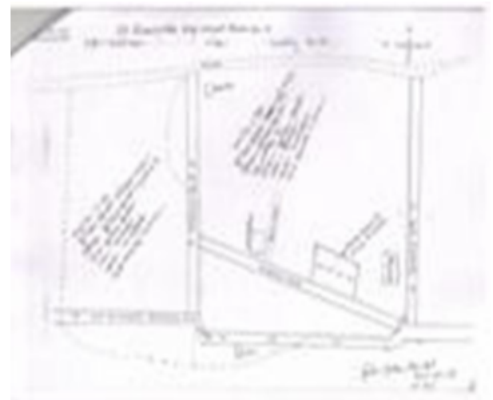

নির্বাচক নিবন্ধন আধিকারিকের স্বাক্ষর

Nazri Naksha

Google Map View

Polling Station Building Front View

Polling Station Front View

Cad View

Key MAP View

বিধানসভা নির্বাচনক্ষেত্রের নং, নাম : 259-খণ্ডঘোষণা
ভাগ নং, নাম : 1-(ক)পাড়া- কুমিরকোলা পূর্বপাড়া