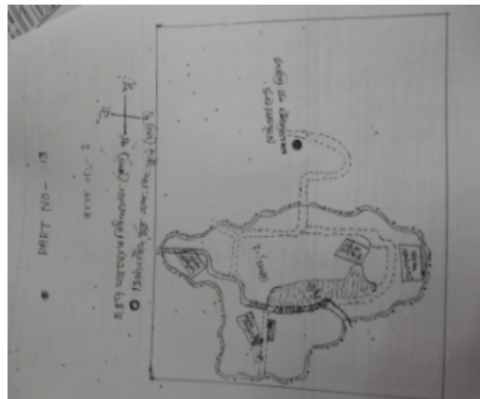

নির্বাচক নিবন্ধন আধিকারিকের স্বাক্ষর

Nazri Naksha

Google Map View

Polling Station Building Front View

Polling Station Front View

Cad View

Key MAP View

1	YAJ1331768	নাম : কালু ওরাং পিতার নাম: ঈশ্বর ওরাং বাড়ির নং : n0155 বয়স : 67 লিঙ্গ : পুরুষ	ফটো উপলব্ধ	2	YAJ1383272	নাম : রঙ্গী ওরাং স্বামীর নাম: কালু ওরাং বাড়ির নং : n0151 বয়স : 63 লিঙ্গ : মহিলা	ফটো উপলব্ধ	3	YAJ1331735	নাম : চরন ওরাং পিতার নাম: কালু ওরাং বাড়ির নং : n0152 বয়স : 37 লিঙ্গ : পুরুষ	ফটো উপলব্ধ
4	YAJ1331743	নাম : মনি ওরাং স্বামীর নাম: চরন ওরাং বাড়ির নং : n0153 বয়স : 35 লিঙ্গ : মহিলা	ফটো উপলব্ধ	5	YAJ1331750	নাম : লক্ষী ওরাং পিতার নাম: কালু ওরাং বাড়ির নং : n0154 বয়স : 35 লিঙ্গ : মহিলা	ফটো উপলব্ধ	6	WB/37/269/057359	নাম : অজিত কেশ পিতার নাম: শিশির কেশ বাড়ির নং : n0002 বয়স : 49 লিঙ্গ : পুরুষ	ফটো উপলব্ধ
7	JDZ1139690	নাম : ছন্দা কেশ স্বামীর নাম: অজিত কেশ বাড়ির নং : n0002 বয়স : 46 লিঙ্গ : মহিলা	ফটো উপলব্ধ	8	WB/37/269/057465	নাম : অশোক কেশ পিতার নাম: নলিন কেশ বাড়ির নং : n0003 বয়স : 76 লিঙ্গ : পুরুষ	ফটো উপলব্ধ	9	WB/37/269/057573	নাম : আতা কেশ স্বামীর নাম: প্রদ্যোত কেশ বাড়ির নং : n0004 বয়স : 76 লিঙ্গ : মহিলা	ফটো উপলব্ধ
10	YAJ1262864	নাম : অমিত কেশ পিতার নাম: অরুণ কেশ বাড়ির নং : n0005 বয়স : 33 লিঙ্গ : পুরুষ	ফটো উপলব্ধ	11	WB/37/269/057402	নাম : লক্ষীরানী কেশ স্বামীর নাম: উত্তম কেশ বাড়ির নং : n0006 বয়স : 56 লিঙ্গ : মহিলা	ফটো উপলব্ধ	12	YAJ1393594	নাম : কার্তিক চন্দ্র কেশ পিতার নাম: উত্তম কেশ বাড়ির নং : n0006 বয়স : 32 লিঙ্গ : পুরুষ	ফটো উপলব্ধ
13	WB/37/269/057107	নাম : হারাধন কেশ পিতার নাম: নলিন কেশ বাড়ির নং : n0007 বয়স : 73 লিঙ্গ : পুরুষ	ফটো উপলব্ধ	14	WB/37/269/057398	নাম : মিনতী কেশ স্বামীর নাম: হারাধন কেশ বাড়ির নং : n0007 বয়স : 66 লিঙ্গ : মহিলা	ফটো উপলব্ধ	15	JDZ2956233	নাম : নবকুমার কেশ পিতার নাম: হারাধন কেশ বাড়ির নং : n0007 বয়স : 37 লিঙ্গ : পুরুষ	ফটো উপলব্ধ
16	WB/37/269/057017	নাম : কৃষ্ণচন্দ্র কেশ পিতার নাম: অলোকা কেশ বাড়ির নং : n0011 বয়স : 64 লিঙ্গ : পুরুষ	ফটো উপলব্ধ	17	WB/37/269/057098	নাম : অন্ন্যাপূর্ণা কেশ স্বামীর নাম: কৃষ্ণচন্দ্র কেশ বাড়ির নং : n0011 বয়স : 61 লিঙ্গ : মহিলা	ফটো উপলব্ধ	18	JDZ2918936	নাম : বিপ্লব কেশ পিতার নাম: কৃষ্ণচন্দ্র কেশ বাড়ির নং : n0011 বয়স : 44 লিঙ্গ : পুরুষ	ফটো উপলব্ধ
19	WB/37/269/057147	নাম : অনিমা কেশ স্বামীর নাম: মানিক কেশ বাড়ির নং : n0013 বয়স : 77 লিঙ্গ : মহিলা	ফটো উপলব্ধ	20	WB/37/269/057285	নাম : মুনালকান্তি কেশ পিতার নাম: মানিক কেশ বাড়ির নং : n0013 বয়স : 52 লিঙ্গ : পুরুষ	ফটো উপলব্ধ	21	WB/37/269/057353	নাম : শ্যামলী কেশ স্বামীর নাম: রামচন্দ্র কেশ বাড়ির নং : n0029 বয়স : 67 লিঙ্গ : মহিলা	ফটো উপলব্ধ
22	JDZ2627099	নাম : অনুপম কেশ পিতার নাম: রামচন্দ্র কেশ বাড়ির নং : n0029 বয়স : 42 লিঙ্গ : পুরুষ	ফটো উপলব্ধ	23	JDZ2816536	নাম : সোমা কেশ স্বামীর নাম: অনুপম কেশ বাড়ির নং : n0029 বয়স : 39 লিঙ্গ : মহিলা	ফটো উপলব্ধ	24	YAJ1935923	নাম : লক্ষণ চন্দ্র কেশ পিতার নাম: কালীপদ কেশ বাড়ির নং : n0031 বয়স : 70 লিঙ্গ : পুরুষ	ফটো উপলব্ধ
25	JDZ2918969	নাম : সোমনাথ কেশ পিতার নাম: লক্ষণ চন্দ্র কেশ বাড়ির নং : 0033 বয়স : 38 লিঙ্গ : পুরুষ	ফটো উপলব্ধ	26	WB/37/269/057397	নাম : শোভা কেশ স্বামীর নাম: সুভাষ কেশ বাড়ির নং : n0034 বয়স : 67 লিঙ্গ : মহিলা	ফটো উপলব্ধ	27	WB/37/269/057592	নাম : অসিম কেশ পিতার নাম: গোপেশ্বর কেশ বাড়ির নং : n0080 বয়স : 64 লিঙ্গ : পুরুষ	ফটো উপলব্ধ
28	WB/37/269/057484	নাম : মায়ী কেশ স্বামীর নাম: অসিম কেশ বাড়ির নং : n0080 বয়স : 58 লিঙ্গ : মহিলা	ফটো উপলব্ধ	29	WB/37/269/057471	নাম : উত্তম কেশ পিতার নাম: নলিন কেশ বাড়ির নং : n0006 বয়স : 59 লিঙ্গ : পুরুষ	ফটো উপলব্ধ	30	WB/37/269/057400	নাম : শোভা কেশ স্বামীর নাম: অশোক কেশ বাড়ির নং : n0003 বয়স : 71 লিঙ্গ : মহিলা	ফটো উপলব্ধ