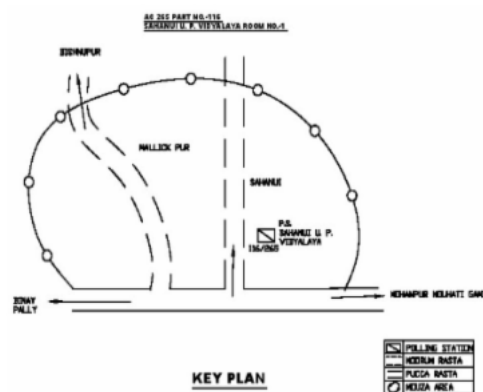

নির্বাচক নিবন্ধন আধিকারিকের স্বাক্ষর

Nazri Naksha

Google Map View

Polling Station Building Front View

Polling Station Front View

Cad View

Key MAP View

1	YAJ1331768	নাম : কালু ওরাং পিতার নাম: ঈশ্বর ওরাং বাড়ির নং : n0155 বয়স : 67 লিঙ্গ : পুরুষ	ফটো উপলব্ধ	2	YAJ1383272	নাম : রঙ্গী ওরাং স্বামীর নাম: কালু ওরাং বাড়ির নং : n0151 বয়স : 63 লিঙ্গ : মহিলা	ফটো উপলব্ধ	3	YAJ1331735	নাম : চরন ওরাং পিতার নাম: কালু ওরাং বাড়ির নং : n0152 বয়স : 37 লিঙ্গ : পুরুষ	ফটো উপলব্ধ
4	YAJ1331743	নাম : মনি ওরাং স্বামীর নাম: চরন ওরাং বাড়ির নং : n0153 বয়স : 35 লিঙ্গ : মহিলা	ফটো উপলব্ধ	5	YAJ1331750	নাম : লক্ষী ওরাং পিতার নাম: কালু ওরাং বাড়ির নং : n0154 বয়স : 35 লিঙ্গ : মহিলা	ফটো উপলব্ধ	6	WB/37/269/057359	নাম : অজিত কেশ পিতার নাম: শিশির কেশ বাড়ির নং : n0002 বয়স : 49 লিঙ্গ : পুরুষ	ফটো উপলব্ধ
7	JDZ1139690	নাম : ছন্দা কেশ স্বামীর নাম: অজিত কেশ বাড়ির নং : n0002 বয়স : 46 লিঙ্গ : মহিলা	ফটো উপলব্ধ	8	WB/37/269/057465	নাম : অশোক কেশ পিতার নাম: নলিন কেশ বাড়ির নং : n0003 বয়স : 76 লিঙ্গ : পুরুষ	ফটো উপলব্ধ	9	WB/37/269/057573	নাম : আতা কেশ স্বামীর নাম: প্রদ্যোত কেশ বাড়ির নং : n0004 বয়স : 76 লিঙ্গ : মহিলা	ফটো উপলব্ধ
10	YAJ1262864	নাম : অমিত কেশ পিতার নাম: অরুণ কেশ বাড়ির নং : n0005 বয়স : 33 লিঙ্গ : পুরুষ	ফটো উপলব্ধ	11	WB/37/269/057402	নাম : লক্ষীরানী কেশ স্বামীর নাম: উত্তম কেশ বাড়ির নং : n0006 বয়স : 56 লিঙ্গ : মহিলা	ফটো উপলব্ধ	12	YAJ1393594	নাম : কার্তিক চন্দ্র কেশ পিতার নাম: উত্তম কেশ বাড়ির নং : n0006 বয়স : 32 লিঙ্গ : পুরুষ	ফটো উপলব্ধ
13	WB/37/269/057107	নাম : হারাধন কেশ পিতার নাম: নলিন কেশ বাড়ির নং : n0007 বয়স : 73 লিঙ্গ : পুরুষ	ফটো উপলব্ধ	14	WB/37/269/057398	নাম : মিনতী কেশ স্বামীর নাম: হারাধন কেশ বাড়ির নং : n0007 বয়স : 66 লিঙ্গ : মহিলা	ফটো উপলব্ধ	15	JDZ2956233	নাম : নবকুমার কেশ পিতার নাম: হারাধন কেশ বাড়ির নং : n0007 বয়স : 37 লিঙ্গ : পুরুষ	ফটো উপলব্ধ
16	WB/37/269/057017	নাম : কৃষ্ণচন্দ্র কেশ পিতার নাম: অলোকা কেশ বাড়ির নং : n0011 বয়স : 64 লিঙ্গ : পুরুষ	ফটো উপলব্ধ	17	WB/37/269/057098	নাম : অন্ন্যাপূর্ণা কেশ স্বামীর নাম: কৃষ্ণচন্দ্র কেশ বাড়ির নং : n0011 বয়স : 61 লিঙ্গ : মহিলা	ফটো উপলব্ধ	18	JDZ2918936	নাম : বিপ্লব কেশ পিতার নাম: কৃষ্ণচন্দ্র কেশ বাড়ির নং : n0011 বয়স : 44 লিঙ্গ : পুরুষ	ফটো উপলব্ধ
19	WB/37/269/057147	নাম : অনিমা কেশ স্বামীর নাম: মানিক কেশ বাড়ির নং : n0013 বয়স : 77 লিঙ্গ : মহিলা	ফটো উপলব্ধ	20	WB/37/269/057285	নাম : মুনালকান্তি কেশ পিতার নাম: মানিক কেশ বাড়ির নং : n0013 বয়স : 52 লিঙ্গ : পুরুষ	ফটো উপলব্ধ	21	WB/37/269/057353	নাম : শ্যামলী কেশ স্বামীর নাম: রামচন্দ্র কেশ বাড়ির নং : n0029 বয়স : 67 লিঙ্গ : মহিলা	ফটো উপলব্ধ
22	JDZ2627099	নাম : অনুপম কেশ পিতার নাম: রামচন্দ্র কেশ বাড়ির নং : n0029 বয়স : 42 লিঙ্গ : পুরুষ	ফটো উপলব্ধ	23	JDZ2816536	নাম : সোমা কেশ স্বামীর নাম: অনুপম কেশ বাড়ির নং : n0029 বয়স : 39 লিঙ্গ : মহিলা	ফটো উপলব্ধ	24	YAJ1935923	নাম : লক্ষণ চন্দ্র কেশ পিতার নাম: কালীপদ কেশ বাড়ির নং : n0031 বয়স : 70 লিঙ্গ : পুরুষ	ফটো উপলব্ধ
25	JDZ2918969	নাম : সোমনাথ কেশ পিতার নাম: লক্ষণ চন্দ্র কেশ বাড়ির নং : 0033 বয়স : 38 লিঙ্গ : পুরুষ	ফটো উপলব্ধ	26	WB/37/269/057397	নাম : শোভা কেশ স্বামীর নাম: সুভাষ কেশ বাড়ির নং : n0034 বয়স : 67 লিঙ্গ : মহিলা	ফটো উপলব্ধ	27	WB/37/269/057592	নাম : অসিম কেশ পিতার নাম: গোপেশ্বর কেশ বাড়ির নং : n0080 বয়স : 64 লিঙ্গ : পুরুষ	ফটো উপলব্ধ
28	WB/37/269/057484	নাম : মায়ী কেশ স্বামীর নাম: অসিম কেশ বাড়ির নং : n0080 বয়স : 58 লিঙ্গ : মহিলা	ফটো উপলব্ধ	29	WB/37/269/057471	নাম : উত্তম কেশ পিতার নাম: নলিন কেশ বাড়ির নং : n0006 বয়স : 59 লিঙ্গ : পুরুষ	ফটো উপলব্ধ	30	WB/37/269/057400	নাম : শোভা কেশ স্বামীর নাম: অশোক কেশ বাড়ির নং : n0003 বয়স : 71 লিঙ্গ : মহিলা	ফটো উপলব্ধ