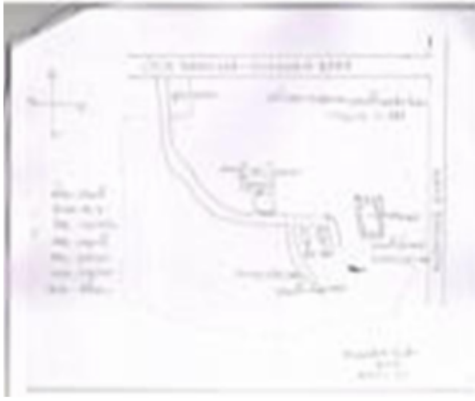

নির্বাচক নিবন্ধন আধিকারিকের স্বাক্ষর

Nazri Naksha

Google Map View

Polling Station Building Front View

Polling Station Front View

Cad View

Key MAP View

1 নাম : ভীষ্ম খাঁড়াৎ মায়ের নাম: গঙ্গা খাঁড়াৎ বাড়ির নং : n0001 বয়স : 35 লিঙ্গ : পুরুষ	YAJ1192384 ফটো উপলব্ধ	2 নাম : রুমা মল্লিক খাঁড়াৎ স্বামীর নাম: ভীষ্ম খাঁড়াৎ বাড়ির নং : n0001 বয়স : 31 লিঙ্গ : মহিলা	YAJ1843408 ফটো উপলব্ধ	3 নাম : গঙ্গা খাঁড়াৎ স্বামীর নাম: তারাপদ খাঁড়াৎ বাড়ির নং : n0001 বয়স : 58 লিঙ্গ : মহিলা	WB/39/272/126252 ফটো উপলব্ধ
4 নাম : প্রদীপ খান পিতার নাম: রবিরঞ্জন খান বাড়ির নং : এন0057 বয়স : 35 লিঙ্গ : মহিলা	ARZ1443167 ফটো উপলব্ধ	5 নাম : বুদ্ধদেব ঘড়াই পিতার নাম: বিজয় ঘড়াই বাড়ির নং : n0148 বয়স : 35 লিঙ্গ : পুরুষ	YAJ1191667 ফটো উপলব্ধ	6 নাম : পূজা ঘোষ পিতার নাম: সুবোধ ঘোষ বাড়ির নং : N0087 বয়স : 29 লিঙ্গ : মহিলা	ZZE1457035 ফটো উপলব্ধ
7 নাম : সোমা ঘোষ স্বামীর নাম: বাপ্পাদিত্য ঘোষ বাড়ির নং : এন0101 বয়স : 30 লিঙ্গ : মহিলা	YYS1503762 ফটো উপলব্ধ	8 নাম : পূজা ঘোষ পিতার নাম: অমর ঘোষ বাড়ির নং : n0088 বয়স : 26 লিঙ্গ : মহিলা	YAJ1843432 ফটো উপলব্ধ	9 নাম : রিয়া ঘোষ পিতার নাম: শ্যামাপদ ঘোষ বাড়ির নং : n0083 বয়স : 26 লিঙ্গ : মহিলা	YAJ1843457 ফটো উপলব্ধ
10 নাম : ফুলটুসি টুডু সোনা পাউন্ডি স্বামীর নাম: তাপস সোনা পাউন্ডি বাড়ির নং : এন0082 বয়স : 29 লিঙ্গ : মহিলা	YAJ2162014 ফটো উপলব্ধ	11 নাম : উদয় দলুই পিতার নাম: কেষ্ট দলুই বাড়ির নং : n0041 বয়স : 48 লিঙ্গ : পুরুষ	HXN1347848 ফটো উপলব্ধ	12 নাম : উর্মিলা দলুই স্বামীর নাম: কৃষ্ণপদ দলুই বাড়ির নং : n0041 বয়স : 69 লিঙ্গ : মহিলা	WB/39/272/126162 ফটো উপলব্ধ
13 নাম : টিয়া দালুই স্বামীর নাম: বদন কুমার দালুই বাড়ির নং : n0003 বয়স : 32 লিঙ্গ : মহিলা	YAJ1514363 ফটো উপলব্ধ	14 নাম : বদন কুমার দলুই পিতার নাম: অনিল দলুই বাড়ির নং : n0003 বয়স : 40 লিঙ্গ : পুরুষ	HXN2126043 ফটো উপলব্ধ	15 নাম : মিতা দলুই স্বামীর নাম: হারাধন দলুই বাড়ির নং : n0003 বয়স : 41 লিঙ্গ : মহিলা	HXN2126035 ফটো উপলব্ধ
16 নাম : অনিমা দলুই স্বামীর নাম: জয়ন্ত দলুই বাড়ির নং : n0003 বয়স : 50 লিঙ্গ : মহিলা	WB/39/272/126146 ফটো উপলব্ধ	17 নাম : জয়ন্ত দলুই পিতার নাম: অনিল দলুই বাড়ির নং : n0003 বয়স : 51 লিঙ্গ : পুরুষ	WB/39/272/126032 ফটো উপলব্ধ	18 নাম : হারাধন দলুই পিতার নাম: অনিল দলুই বাড়ির নং : n0003 বয়স : 52 লিঙ্গ : পুরুষ	WB/39/272/126153 ফটো উপলব্ধ
19 নাম : মিনতী দলুই স্বামীর নাম: অনিল দলুই বাড়ির নং : n0003 বয়স : 69 লিঙ্গ : মহিলা	WB/39/272/126149 ফটো উপলব্ধ	20 নাম : দিপা দলুই স্বামীর নাম: সুভাস দলুই বাড়ির নং : n0002 বয়স : 40 লিঙ্গ : মহিলা	HXN2126456 ফটো উপলব্ধ	21 নাম : সুভাষ দলুই পিতার নাম: তরনী দলুই বাড়ির নং : n0002 বয়স : 47 লিঙ্গ : পুরুষ	HXN1347970 ফটো উপলব্ধ
22 নাম : তাপস দলুই মায়ের নাম: রবি দলুই বাড়ির নং : n0002 বয়স : 39 লিঙ্গ : পুরুষ	HXN2126464 ফটো উপলব্ধ	23 নাম : রবি দলুই স্বামীর নাম: তরনী দলুই বাড়ির নং : n0002 বয়স : 71 লিঙ্গ : মহিলা	WB/39/272/126037 ফটো উপলব্ধ	24 নাম : সুদীপ দলুই পিতার নাম: হারাধন দলুই বাড়ির নং : এন0003 বয়স : 22 লিঙ্গ : পুরুষ	YAJ2252666 ফটো উপলব্ধ
25 নাম : বাপি দলুই পিতার নাম: জয়ন্ত দলুই বাড়ির নং : এন0003 বয়স : 24 লিঙ্গ : পুরুষ	YAJ2252708 ফটো উপলব্ধ	26 নাম : বুলু দলুই স্বামীর নাম: উদয় দলুই বাড়ির নং : n0041 বয়স : 37 লিঙ্গ : মহিলা	YAJ1192509 ফটো উপলব্ধ	27 নাম : তনুশ্রী পরামাণিক দাস স্বামীর নাম: অচিন্ত্য দাস বাড়ির নং : এন0021 বয়স : 28 লিঙ্গ : মহিলা	YAJ1924406 ফটো উপলব্ধ
28 নাম : আদিত্য দাস মায়ের নাম: বানী দাস বাড়ির নং : n0020 বয়স : 30 লিঙ্গ : পুরুষ	YAJ1514421 ফটো উপলব্ধ	29 নাম : চির কুমার দাস পিতার নাম: নিমাই দাস বাড়ির নং : n0019 বয়স : 61 লিঙ্গ : পুরুষ	WB/39/272/126022 ফটো উপলব্ধ	30 নাম : অচিন্ত্য দাস মায়ের নাম: বকুল দাস বাড়ির নং : n0021 বয়স : 36 লিঙ্গ : পুরুষ	YAJ0467506 ফটো উপলব্ধ