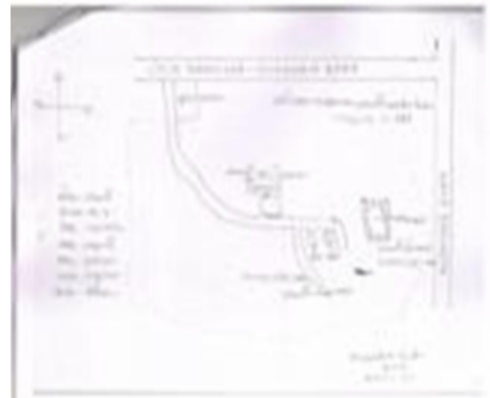

নির্বাচক নিবন্ধন আধিকারিকের স্বাক্ষর

Nazri Naksha

Google Map View

Polling Station Building Front View

Polling Station Front View

Cad View

Key MAP View

1 নাম : ভীষ্ম খাঁড়াৎ মায়ের নাম: গঙ্গা খাঁড়াৎ বাড়ির নং : n0001 বয়স : 35 লিঙ্গ : পুরুষ	YAJ1192384 ফটো উপলব্ধ	2 নাম : রুমা মল্লিক খাঁড়াৎ স্বামীর নাম: ভীষ্ম খাঁড়াৎ বাড়ির নং : n0001 বয়স : 31 লিঙ্গ : মহিলা	YAJ1843408 ফটো উপলব্ধ	3 নাম : গঙ্গা খাঁড়াৎ স্বামীর নাম: তারাপদ খাঁড়াৎ বাড়ির নং : n0001 বয়স : 58 লিঙ্গ : মহিলা	WB/39/272/126252 ফটো উপলব্ধ
4 নাম : প্রদীপ খান পিতার নাম: রবিরঞ্জন খান বাড়ির নং : এন0057 বয়স : 35 লিঙ্গ : মহিলা	ARZ1443167 ফটো উপলব্ধ	5 নাম : বুদ্ধদেব ঘড়াই পিতার নাম: বিজয় ঘড়াই বাড়ির নং : n0148 বয়স : 35 লিঙ্গ : পুরুষ	YAJ1191667 ফটো উপলব্ধ	6 নাম : পূজা ঘোষ পিতার নাম: সুবোধ ঘোষ বাড়ির নং : N0087 বয়স : 29 লিঙ্গ : মহিলা	ZZE1457035 ফটো উপলব্ধ
7 নাম : সোমা ঘোষ স্বামীর নাম: বাপ্পাদিত্য ঘোষ বাড়ির নং : এন0101 বয়স : 30 লিঙ্গ : মহিলা	YYS1503762 ফটো উপলব্ধ	8 নাম : পূজা ঘোষ পিতার নাম: অমর ঘোষ বাড়ির নং : n0088 বয়স : 26 লিঙ্গ : মহিলা	YAJ1843432 ফটো উপলব্ধ	9 নাম : রিয়া ঘোষ পিতার নাম: শ্যামাপদ ঘোষ বাড়ির নং : n0083 বয়স : 26 লিঙ্গ : মহিলা	YAJ1843457 ফটো উপলব্ধ
10 নাম : ফুলটুসি টুডু সোনা পাউন্ডি স্বামীর নাম: তাপস সোনা পাউন্ডি বাড়ির নং : এন0082 বয়স : 29 লিঙ্গ : মহিলা	YAJ2162014 ফটো উপলব্ধ	11 নাম : উদয় দলুই পিতার নাম: কেষ্ট দলুই বাড়ির নং : n0041 বয়স : 48 লিঙ্গ : পুরুষ	HXN1347848 ফটো উপলব্ধ	12 নাম : উর্মিলা দলুই স্বামীর নাম: কৃষ্ণপদ দলুই বাড়ির নং : n0041 বয়স : 69 লিঙ্গ : মহিলা	WB/39/272/126162 ফটো উপলব্ধ
13 নাম : টিয়া দালুই স্বামীর নাম: বদন কুমার দালুই বাড়ির নং : n0003 বয়স : 32 লিঙ্গ : মহিলা	YAJ1514363 ফটো উপলব্ধ	14 নাম : বদন কুমার দলুই পিতার নাম: অনিল দলুই বাড়ির নং : n0003 বয়স : 40 লিঙ্গ : পুরুষ	HXN2126043 ফটো উপলব্ধ	15 নাম : মিতা দলুই স্বামীর নাম: হারাধন দলুই বাড়ির নং : n0003 বয়স : 41 লিঙ্গ : মহিলা	HXN2126035 ফটো উপলব্ধ
16 নাম : অনিমা দলুই স্বামীর নাম: জয়ন্ত দলুই বাড়ির নং : n0003 বয়স : 50 লিঙ্গ : মহিলা	WB/39/272/126146 ফটো উপলব্ধ	17 নাম : জয়ন্ত দলুই পিতার নাম: অনিল দলুই বাড়ির নং : n0003 বয়স : 51 লিঙ্গ : পুরুষ	WB/39/272/126032 ফটো উপলব্ধ	18 নাম : হারাধন দলুই পিতার নাম: অনিল দলুই বাড়ির নং : n0003 বয়স : 52 লিঙ্গ : পুরুষ	WB/39/272/126153 ফটো উপলব্ধ
19 নাম : মিনতী দলুই স্বামীর নাম: অনিল দলুই বাড়ির নং : n0003 বয়স : 69 লিঙ্গ : মহিলা	WB/39/272/126149 ফটো উপলব্ধ	20 নাম : দিপা দলুই স্বামীর নাম: সুভাস দলুই বাড়ির নং : n0002 বয়স : 40 লিঙ্গ : মহিলা	HXN2126456 ফটো উপলব্ধ	21 নাম : সুভাষ দলুই পিতার নাম: তরনী দলুই বাড়ির নং : n0002 বয়স : 47 লিঙ্গ : পুরুষ	HXN1347970 ফটো উপলব্ধ
22 নাম : তাপস দলুই মায়ের নাম: রবি দলুই বাড়ির নং : n0002 বয়স : 39 লিঙ্গ : পুরুষ	HXN2126464 ফটো উপলব্ধ	23 নাম : রবি দলুই স্বামীর নাম: তরনী দলুই বাড়ির নং : n0002 বয়স : 71 লিঙ্গ : মহিলা	WB/39/272/126037 ফটো উপলব্ধ	24 নাম : সুদীপ দলুই পিতার নাম: হারাধন দলুই বাড়ির নং : এন0003 বয়স : 22 লিঙ্গ : পুরুষ	YAJ2252666 ফটো উপলব্ধ
25 নাম : বাপি দলুই পিতার নাম: জয়ন্ত দলুই বাড়ির নং : এন0003 বয়স : 24 লিঙ্গ : পুরুষ	YAJ2252708 ফটো উপলব্ধ	26 নাম : বুলু দলুই স্বামীর নাম: উদয় দলুই বাড়ির নং : n0041 বয়স : 37 লিঙ্গ : মহিলা	YAJ1192509 ফটো উপলব্ধ	27 নাম : তনুশ্রী পরামাণিক দাস স্বামীর নাম: অচিন্ত্য দাস বাড়ির নং : এন0021 বয়স : 28 লিঙ্গ : মহিলা	YAJ1924406 ফটো উপলব্ধ
28 নাম : আদিত্য দাস মায়ের নাম: বানী দাস বাড়ির নং : n0020 বয়স : 30 লিঙ্গ : পুরুষ	YAJ1514421 ফটো উপলব্ধ	29 নাম : চির কুমার দাস পিতার নাম: নিমাই দাস বাড়ির নং : n0019 বয়স : 61 লিঙ্গ : পুরুষ	WB/39/272/126022 ফটো উপলব্ধ	30 নাম : অচিন্ত্য দাস মায়ের নাম: বকুল দাস বাড়ির নং : n0021 বয়স : 36 লিঙ্গ : পুরুষ	YAJ0467506 ফটো উপলব্ধ