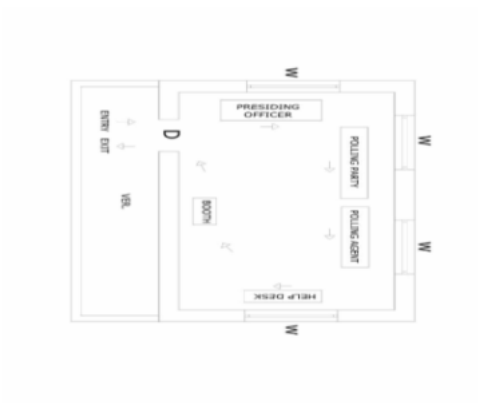

নির্বাচক নিবন্ধন আধিকারিকের স্বাক্ষর

Nazri Naksha

Google Map View

Polling Station Building Front View

Polling Station Front View

Cad View

Key MAP View

বিধানসভা নির্বাচনক্ষেত্রের নং, নাম : 259-খণ্ডঘোষণা
ভাগ নং, নাম : 1-(ক)পাড়া-রূপসা শিতল রায় ঠাকুর পাড়া (উত্তর)