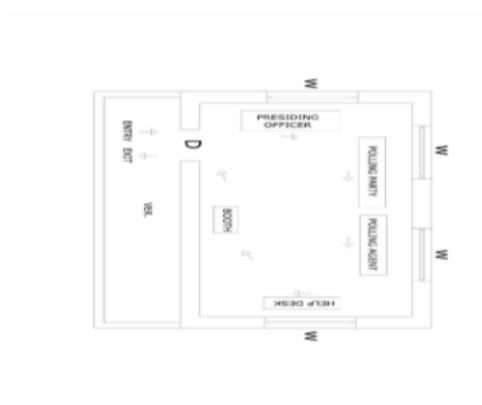

নির্বাচক নিবন্ধন আধিকারিকের স্বাক্ষর

Nazri Naksha

Google Map View

Polling Station Building Front View

Polling Station Front View

Cad View

Key MAP View

বিধানসভা নির্বাচনক্ষেত্রের নং, নাম : 259-খণ্ডঘোষণা
ভাগ নং, নাম : 1-(ক) পাড়া নিশ্চিন্তপুর সেখ পাড়া