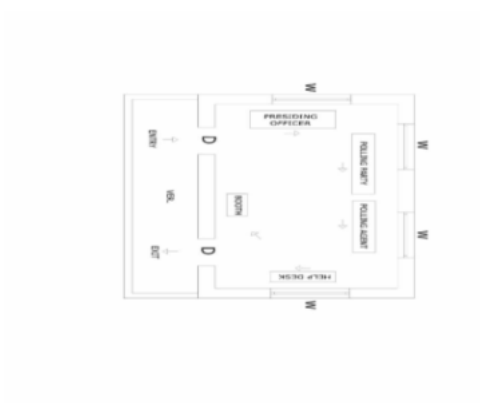

নির্বাচক নিবন্ধন আধিকারিকের স্বাক্ষর

Nazri Naksha

Google Map View

Polling Station Building Front View

Polling Station Front View

Cad View

Key MAP View

বিধানসভা নির্বাচনক্ষেত্রের নং, নাম : 259-খণ্ডঘোষ
ভাগ নং, নাম : 1-(ক)পাড়া- মশিলা সরকার পাড়া