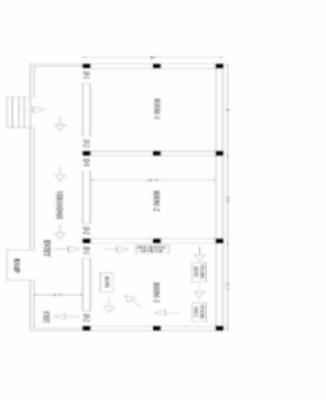

নির্বাচক নিবন্ধন আধিকারিকের স্বাক্ষর

Nazri Naksha

Google Map View

Polling Station Building Front View

Polling Station Front View

Cad View

Key MAP View

1 নাম : উদয় চন্দ্র পরামাণিক পিতার নাম: বাদল পরামাণিক বাড়ির নং : n0065 বয়স : 63 লিঙ্গ : পুরুষ	WB/39/272/153067	ফটো উপলব্ধ	2 নাম : প্রতিমা পরামাণিক স্বামীর নাম: উদয়চন্দ্র পরামাণিক বাড়ির নং : n0065 বয়স : 56 লিঙ্গ : মহিলা	WB/39/272/153203	ফটো উপলব্ধ	3 নাম : মাধবী কোলে স্বামীর নাম: দেবদাস কোলে বাড়ির নং : n0050 বয়স : 73 লিঙ্গ : মহিলা	WB/39/272/153258	ফটো উপলব্ধ
4 নাম : অরুণকুমার কোলে পিতার নাম: দেবদাস কোলে বাড়ির নং : n0050 বয়স : 49 লিঙ্গ : পুরুষ	HXN1282722	ফটো উপলব্ধ	5 নাম : মৌমিতা কোলে স্বামীর নাম: অরুণ কোলে বাড়ির নং : n0050 বয়স : 36 লিঙ্গ : মহিলা	YAJ1199280	ফটো উপলব্ধ	6 নাম : বন্দনা গড়াই স্বামীর নাম: সুশীল গড়াই বাড়ির নং : n0001 বয়স : 50 লিঙ্গ : মহিলা	WB/39/272/153013	ফটো উপলব্ধ
7 নাম : চায়না গড়াই স্বামীর নাম: মহাদেব গড়াই বাড়ির নং : n0005 বয়স : 30 লিঙ্গ : মহিলা	YAJ1598226	ফটো উপলব্ধ	8 নাম : মহাদেব গড়াই পিতার নাম: নিহার রঞ্জন গড়াই বাড়ির নং : n0005 বয়স : 41 লিঙ্গ : পুরুষ	YAJ0515957	ফটো উপলব্ধ	9 নাম : মীরা গড়াই স্বামীর নাম: নিহাররঞ্জন গড়াই বাড়ির নং : n0005 বয়স : 53 লিঙ্গ : মহিলা	HXN1283225	ফটো উপলব্ধ
10 নাম : নিহাররঞ্জন গড়াই পিতার নাম: ভুতনাথ গড়াই বাড়ির নং : n0005 বয়স : 63 লিঙ্গ : পুরুষ	WB/39/272/153492	ফটো উপলব্ধ	11 নাম : বিশ্বনাথ গড়াই পিতার নাম: বিনয় কৃষ্ণ গড়াই বাড়ির নং : n0004 বয়স : 42 লিঙ্গ : পুরুষ	HXN2134153	ফটো উপলব্ধ	12 নাম : বিজলী গড়াই স্বামীর নাম: বিনয়কৃষ্ণ গড়াই বাড়ির নং : n0004 বয়স : 65 লিঙ্গ : মহিলা	WB/39/272/153447	ফটো উপলব্ধ
13 নাম : বিনয়কৃষ্ণ গড়াই পিতার নাম: রাধানাথ গড়াই বাড়ির নং : n0004 বয়স : 69 লিঙ্গ : পুরুষ	WB/39/272/153124	ফটো উপলব্ধ	14 নাম : শ্রীকান্ত গড়াই পিতার নাম: সুনীল গড়াই বাড়ির নং : এন0003 বয়স : 35 লিঙ্গ : পুরুষ	YAJ1199165	ফটো উপলব্ধ	15 নাম : জয়ন্তী বারিক স্বামীর নাম: সনৎ কুমার বারিক বাড়ির নং : n0036 বয়স : 38 লিঙ্গ : মহিলা	YAJ1199256	ফটো উপলব্ধ
16 নাম : সনৎ কুমার বারিক পিতার নাম: কমলাকান্ত বারিক বাড়ির নং : n0036 বয়স : 40 লিঙ্গ : পুরুষ	YAJ1199249	ফটো উপলব্ধ	17 নাম : মিনতি বারিক স্বামীর নাম: কমলাকান্ত বারিক বাড়ির নং : n0036 বয়স : 60 লিঙ্গ : মহিলা	YAJ0516047	ফটো উপলব্ধ	18 নাম : কমলাকান্ত বারিক পিতার নাম: হারুপদ বারিক বাড়ির নং : n0036 বয়স : 69 লিঙ্গ : পুরুষ	YAJ0516039	ফটো উপলব্ধ
19 নাম : পার্বতী গড়াই স্বামীর নাম: প্রানকৃষ্ণ গড়াই বাড়ির নং : n0036 বয়স : 49 লিঙ্গ : মহিলা	WB/39/272/153278	ফটো উপলব্ধ	20 নাম : প্রানকৃষ্ণ গড়াই পিতার নাম: রাধানাথ গড়াই বাড়ির নং : n0036 বয়স : 55 লিঙ্গ : পুরুষ	YAJ1969591	ফটো উপলব্ধ	21 নাম : ভারতী গড়াই স্বামীর নাম: রামকৃষ্ণ গড়াই বাড়ির নং : n0036 বয়স : 50 লিঙ্গ : মহিলা	WB/39/272/153468	ফটো উপলব্ধ
22 নাম : রামকৃষ্ণ গড়াই পিতার নাম: রাধানাথ গড়াই বাড়ির নং : n0036 বয়স : 60 লিঙ্গ : পুরুষ	HXN2336162	ফটো উপলব্ধ	23 নাম : কাকলী গড়াই স্বামীর নাম: লক্ষীনারায়ন গড়াই বাড়ির নং : n0018 বয়স : 42 লিঙ্গ : মহিলা	HXN2134161	ফটো উপলব্ধ	24 নাম : মেনকা গড়াই স্বামীর নাম: সুধীরচন্দ্র গড়াই বাড়ির নং : n0018 বয়স : 86 লিঙ্গ : মহিলা	WB/39/272/153308	ফটো উপলব্ধ
25 নাম : অধর চাঁদ গড়াই পিতার নাম: নিরঞ্জন গড়াই বাড়ির নং : n0017 বয়স : 41 লিঙ্গ : পুরুষ	YAJ0515932	ফটো উপলব্ধ	26 নাম : উদয়চাঁদ গড়াই পিতার নাম: নিরঞ্জন গড়াই বাড়ির নং : n0017 বয়স : 43 লিঙ্গ : পুরুষ	HXN1617885	ফটো উপলব্ধ	27 নাম : প্রতিমা গড়াই স্বামীর নাম: নিরঞ্জন গড়াই বাড়ির নং : n0017 বয়স : 63 লিঙ্গ : মহিলা	HXN1283035	ফটো উপলব্ধ
28 নাম : নিরঞ্জন গড়াই পিতার নাম: ভুতনাথ গড়াই বাড়ির নং : n0017 বয়স : 69 লিঙ্গ : পুরুষ	WB/39/272/153403	ফটো উপলব্ধ	29 নাম : বকুল গড়াই স্বামীর নাম: প্রমোদ রঞ্জন গড়াই বাড়ির নং : n0016 বয়স : 42 লিঙ্গ : মহিলা	HXN2134138	ফটো উপলব্ধ	30 নাম : প্রমোদ রঞ্জন গড়াই পিতার নাম: ভুতনাথ গড়াই বাড়ির নং : n0016 বয়স : 57 লিঙ্গ : পুরুষ	WB/39/272/153323	ফটো উপলব্ধ