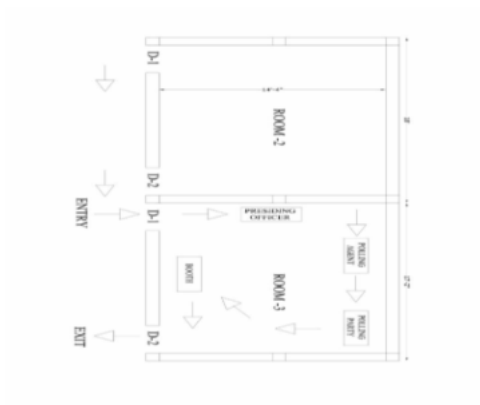

নির্বাচক নিবন্ধন আধিকারিকের স্বাক্ষর

Nazri Naksha

Google Map View

Polling Station Building Front View

Polling Station Front View

Cad View

Key MAP View

বিধানসভা নির্বাচনক্ষেত্রের নং, নাম : 259-খণ্ডঘোষ  
ভাগ নং, নাম : 1-ক) পাড়া-শালুন উত্তর পাড়া