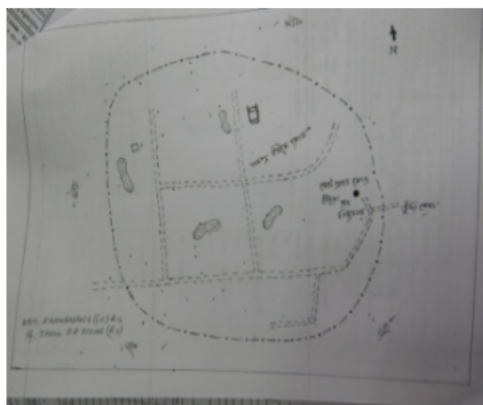

Nazri Naksha