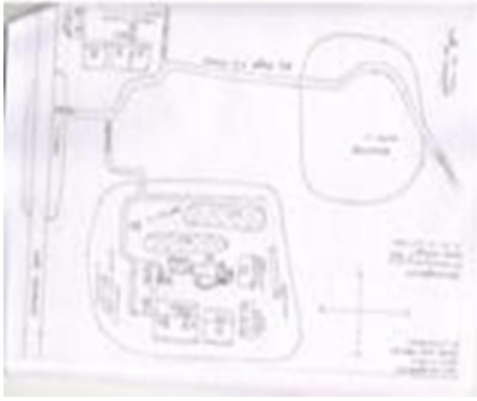

নির্বাচক নিবন্ধন আধিকারিকের স্বাক্ষর

Nazri Naksha

Google Map View

Polling Station Building Front View

Polling Station Front View

Cad View

Key MAP View

1 নাম : চৌধুরী মকসুদুর রহমান পিতার নাম : চৌধুরী জেঞ্জার রহমান বাড়ির নং : n0027 বয়স : 35 লিঙ্গ : পুরুষ	HXN2442119 ফটো উপলব্ধ	2 নাম : চৌধুরী আফতাবউদ্দীন পিতার নাম : চৌধুরী আজিজুর রহমান বাড়ির নং : n0025 বয়স : 76 লিঙ্গ : পুরুষ	WB/39/272/228107 ফটো উপলব্ধ	3 নাম : মইদুল ইসলাম চৌধুরী পিতার নাম : আহম্মদ হোসেন চৌধুরী বাড়ির নং : n0025 বয়স : 36 লিঙ্গ : পুরুষ	YAJ1211564 ফটো উপলব্ধ
4 নাম : ইসমাতারা বেগম স্বামীর নাম : মোল্লা গোলাম জিকরিয়া বাড়ির নং : n0088 বয়স : 59 লিঙ্গ : মহিলা	YAJ2284271 ফটো উপলব্ধ	5 নাম : মুর্শিদা বেগম মিদ্যা স্বামীর নাম : মহম্মদ সেলিম মিদ্যা বাড়ির নং : n0056 বয়স : 59 লিঙ্গ : মহিলা	WB/39/272/228016 ফটো উপলব্ধ	6 নাম : রোজিনা পারভিন স্বামীর নাম : বাহারুল হক চৌধুরী বাড়ির নং : n0116 বয়স : 33 লিঙ্গ : মহিলা	YAJ1300037 ফটো উপলব্ধ
7 নাম : রুহুল আমীন মিদ্যা পিতার নাম : আবুল হোসেন মিদ্যা বাড়ির নং : n0056 বয়স : 53 লিঙ্গ : পুরুষ	WB/39/272/228349 ফটো উপলব্ধ	8 নাম : সাবিনা সুলতানা মিদ্যা স্বামীর নাম : সাইফুল ইসলাম মিদ্যা বাড়ির নং : n0056 বয়স : 37 লিঙ্গ : মহিলা	HXN2293710 ফটো উপলব্ধ	9 নাম : আজিজুল মীর পিতার নাম : জিয়ারত আলি মীর বাড়ির নং : n0047 বয়স : 39 লিঙ্গ : পুরুষ	HXN2159960 ফটো উপলব্ধ
10 নাম : আনারুল মীর পিতার নাম : জিয়ারত আলি মীর বাড়ির নং : n0047 বয়স : 34 লিঙ্গ : পুরুষ	YAJ1299783 ফটো উপলব্ধ	11 নাম : শাহানা জ পারভিন মিদ্যা স্বামীর নাম : রাহুল আমিন মিদ্যা বাড়ির নং : n0056 বয়স : 40 লিঙ্গ : মহিলা	HXN2293702 ফটো উপলব্ধ	12 নাম : মুরশিদুল আশাদ পিতার নাম : মহম্মদ সেলিম বাড়ির নং : n0056 বয়স : 37 লিঙ্গ : পুরুষ	HXN2442051 ফটো উপলব্ধ
13 নাম : মহঃ মিনহা জুল আবেদিন পিতার নাম : মহঃ সেলিম মিদ্যা বাড়ির নং : n0056 বয়স : 36 লিঙ্গ : পুরুষ	YAJ1105113 ফটো উপলব্ধ	14 নাম : আনোয়ারা মীর স্বামীর নাম : জিয়ারত মীর বাড়ির নং : n0047 বয়স : 53 লিঙ্গ : মহিলা	WB/39/272/228318 ফটো উপলব্ধ	15 নাম : মকবুল হোসেন মিদ্যা পিতার নাম : মহঃ ইব্রাহীম সামিম মিদ্যা বাড়ির নং : n0056 বয়স : 27 লিঙ্গ : পুরুষ	YAJ1765627 ফটো উপলব্ধ
16 নাম : মমতাজ মিদ্যা স্বামীর নাম : মহঃ ইব্রাহীম সামিম মিদ্যা বাড়ির নং : n0056 বয়স : 55 লিঙ্গ : মহিলা	WB/39/272/228500 ফটো উপলব্ধ	17 নাম : মহম্মদ ইব্রাহীম সামিম মিদ্যা পিতার নাম : আবুল হোসেন মিদ্যা বাড়ির নং : n0056 বয়স : 57 লিঙ্গ : পুরুষ	WB/39/272/228489 ফটো উপলব্ধ	18 নাম : চম্পা বেগম স্বামীর নাম : আনারুল মীর বাড়ির নং : n0047 বয়স : 30 লিঙ্গ : মহিলা	YAJ1685551 ফটো উপলব্ধ
19 নাম : সুরিকা বেগম স্বামীর নাম : মুরশিদুল আশাদ বাড়ির নং : n0056 বয়স : 30 লিঙ্গ : মহিলা	YAJ1685593 ফটো উপলব্ধ	20 নাম : অঞ্জলী বেগম স্বামীর নাম : দাউদ সা সেখ বাড়ির নং : n0050 বয়স : 53 লিঙ্গ : মহিলা	YAJ1685668 ফটো উপলব্ধ	21 নাম : মহঃ সেলিম মিদ্যা পিতার নাম : আবুল হোসেন মিদ্যা বাড়ির নং : n0056 বয়স : 67 লিঙ্গ : পুরুষ	YAJ2433209 ফটো উপলব্ধ
22 নাম : সেখ রাব্বিউল বেগম স্বামীর নাম : আজিমুদ্দিন সেখ বাড়ির নং : n0023 বয়স : 38 লিঙ্গ : মহিলা	HXN2293579 ফটো উপলব্ধ	23 নাম : মহঃ মাসুদুল হোসেন মিদ্যা পিতার নাম : মহঃ ইব্রাহীম মিদ্যা বাড়ির নং : n0056 বয়স : 26 লিঙ্গ : পুরুষ	YAJ1817618 ফটো উপলব্ধ	24 নাম : রিজিয়া বেগম স্বামীর নাম : শাহআলম বাড়ির নং : n0128 বয়স : 54 লিঙ্গ : মহিলা	LQP1772201 ফটো উপলব্ধ
25 নাম : চৌধুরী জেঞ্জার রহমান পিতার নাম : চৌধুরী হাফিজুর রহমান বাড়ির নং : n0027 বয়স : 71 লিঙ্গ : পুরুষ	WB/39/272/228104 ফটো উপলব্ধ	26 নাম : ফিরোজা চৌধুরী স্বামীর নাম : চৌধুরী জেঞ্জার রহমান বাড়ির নং : n0027 বয়স : 63 লিঙ্গ : মহিলা	YAJ2000347 ফটো উপলব্ধ	27 নাম : বিলকিশ বেগম চৌধুরী স্বামীর নাম : চৌধুরী সাহিদুল ইসলাম বাড়ির নং : n0025 বয়স : 37 লিঙ্গ : মহিলা	YAJ1685601 ফটো উপলব্ধ
28 নাম : চৌধুরী সাহিদুল ইসলাম পিতার নাম : চৌধুরী আফতাবউদ্দীন বাড়ির নং : n0025 বয়স : 39 লিঙ্গ : পুরুষ	HXN2441962 ফটো উপলব্ধ	29 নাম : মোল্লা গোলাম জিকরিয়া পিতার নাম : নাজিরগদ্দিন মোল্লা বাড়ির নং : n0088 বয়স : 70 লিঙ্গ : পুরুষ	YAJ2000495 ফটো উপলব্ধ	30 নাম : চৌধুরী সফিকুর রহমান পিতার নাম : চৌধুরী মসিহুর রহমান বাড়ির নং : n0036 বয়স : 57 লিঙ্গ : পুরুষ	YAJ2070688 ফটো উপলব্ধ