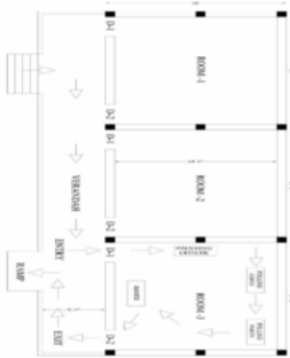

নির্বাচক নিবন্ধন আধিকারিকের স্বাক্ষর

Nazri Naksha

Google Map View

Polling Station Building Front View

Polling Station Front View

Cad View

Key MAP View

1 নাম : অঞ্জনা গাঙ্গুলী স্বামীর নাম: মনোজ কুমার গাঙ্গুলী বাড়ির নং : n0010 বয়স : 45 লিঙ্গ : মহিলা	HXN1636067 ফটো উপলব্ধ	2 নাম : বিলকিশ তারা বেগম স্বামীর নাম: সেখ নূরুল হাসান বাড়ির নং : n0155 বয়স : 37 লিঙ্গ : মহিলা	YAJ0639831 ফটো উপলব্ধ	3 নাম : সাবিনা ইয়াসমিন স্বামীর নাম: সেখ আব্দুর রহিম বাড়ির নং : n0166 বয়স : 38 লিঙ্গ : মহিলা	YAJ1232099 ফটো উপলব্ধ
4 নাম : জাহাঙ্গীর আলী পিতার নাম: আলী হোসেন আলী বাড়ির নং : n0188 বয়স : 40 লিঙ্গ : পুরুষ	TGC0518621 ফটো উপলব্ধ	5 নাম : আমিনা বেগম মন্ডল স্বামীর নাম: জহীরুদ্দিন মন্ডল বাড়ির নং : n0087 বয়স : 44 লিঙ্গ : মহিলা	HXN1636125 ফটো উপলব্ধ	6 নাম : সেখ জিকরিয়া পিতার নাম: সেখ আব্দুল আলী বাড়ির নং : n0089 বয়স : 38 লিঙ্গ : পুরুষ	YAJ2004224 ফটো উপলব্ধ
7 নাম : সাবিনা ইয়াসমিন পিতার নাম: আলী হোসেন আলী বাড়ির নং : n0188 বয়স : 40 লিঙ্গ : মহিলা	YAJ1524396 ফটো উপলব্ধ	8 নাম : জায়তুল্লাহ বেগম স্বামীর নাম: সেখ মইনুদ্দিন বাড়ির নং : n0104 বয়স : 53 লিঙ্গ : মহিলা	WB/39/272/225303 ফটো উপলব্ধ	9 নাম : সেখ সাজ্জাদুল পিতার নাম: আলী হোসেন আলী বাড়ির নং : n0087 বয়স : 28 লিঙ্গ : পুরুষ	YAJ1686211 ফটো উপলব্ধ
10 নাম : নাসিরুদ্দিন সেখ পিতার নাম: মনোয়ারহোসেন সেখ বাড়ির নং : n0104 বয়স : 59 লিঙ্গ : পুরুষ	YAJ2003929 ফটো উপলব্ধ	11 নাম : হাসিবুল সেখ পিতার নাম: নাসিরুদ্দিন সেখ বাড়ির নং : n0104 বয়স : 37 লিঙ্গ : পুরুষ	HXN2442572 ফটো উপলব্ধ	12 নাম : সেখ মইনুদ্দিন পিতার নাম: সেখ মনোয়ার হোসেন বাড়ির নং : n0104 বয়স : 57 লিঙ্গ : পুরুষ	YAJ1986447 ফটো উপলব্ধ
13 নাম : আলাউদ্দিন সেখ পিতার নাম: মনোয়ারহোসেন সেখ বাড়ির নং : n0104 বয়স : 55 লিঙ্গ : পুরুষ	YAJ2004570 ফটো উপলব্ধ	14 নাম : আমিনা বেগম সেখ স্বামীর নাম: সেখ গিয়াসউদ্দিন বাড়ির নং : n0104 বয়স : 38 লিঙ্গ : মহিলা	YAJ1105634 ফটো উপলব্ধ	15 নাম : জিয়াবুল হক সেখ পিতার নাম: নাসিরুদ্দিন সেখ বাড়ির নং : n0104 বয়স : 34 লিঙ্গ : পুরুষ	YAJ1363415 ফটো উপলব্ধ
16 নাম : সেখ জহর আলি পিতার নাম: সেখ বাসেদ আলি বাড়ির নং : n0111 বয়স : 53 লিঙ্গ : পুরুষ	HXN0421206 ফটো উপলব্ধ	17 নাম : সেখ বুলবুল পিতার নাম: সেখ জিকরিয়া বাড়ির নং : nং89 বয়স : 27 লিঙ্গ : পুরুষ	YAJ1766039 ফটো উপলব্ধ	18 নাম : খাজা শামসুদ্দিন পিতার নাম: আব্দুল কাদের গোলাম খাজা বাড়ির নং : n0147 বয়স : 43 লিঙ্গ : পুরুষ	HXN2398642 ফটো উপলব্ধ
19 নাম : রাজকন্যা খাতুন স্বামীর নাম: সাহাজাহান মন্ডল বাড়ির নং : 112 বয়স : 36 লিঙ্গ : মহিলা	ZNT1052034 ফটো উপলব্ধ	20 নাম : তাহেরা বেগম স্বামীর নাম: আতিয়ার রহমান মন্ডল বাড়ির নং : এ075 বয়স : 41 লিঙ্গ : মহিলা	YAJ1363605 ফটো উপলব্ধ	21 নাম : নূরজাহান বেগম স্বামীর নাম: সেখ ফজরুল বাড়ির নং : n0096 বয়স : 33 লিঙ্গ : মহিলা	YAJ1363563 ফটো উপলব্ধ
22 নাম : সেখ আজফার আলি সেখ পিতার নাম: সেখ ফজরুল হক সেখ বাড়ির নং : n0096 বয়স : 34 লিঙ্গ : পুরুষ	YAJ1300110 ফটো উপলব্ধ	23 নাম : আমিনা বেগম সেখ স্বামীর নাম: সেখ মোরতেজ আলি সেখ বাড়ির নং : n0096 বয়স : 37 লিঙ্গ : মহিলা	HXN2442531 ফটো উপলব্ধ	24 নাম : সেখ মনিরুদ্দিন পিতার নাম: সেখ গোলাম মোস্তাফা বাড়ির নং : n0096 বয়স : 39 লিঙ্গ : পুরুষ	YAJ1105642 ফটো উপলব্ধ
25 নাম : ফাতেমা বেগম স্বামীর নাম: সেখ গোলাম মোস্তাফা বাড়ির নং : n0096 বয়স : 55 লিঙ্গ : মহিলা	HXN2294064 ফটো উপলব্ধ	26 নাম : সেখ মোরতেজ আলি সেখ পিতার নাম: সেখ সাদেমানি সেখ বাড়ির নং : n0096 বয়স : 49 লিঙ্গ : পুরুষ	YAJ2004059 ফটো উপলব্ধ	27 নাম : সেখ ফজরুল হক সেখ পিতার নাম: সেখ সাদেমানি সেখ বাড়ির নং : n0096 বয়স : 49 লিঙ্গ : পুরুষ	HXN2160406 ফটো উপলব্ধ
28 নাম : আজমিনা বেগম সেখ স্বামীর নাম: সেখ ফজরুল হক সেখ বাড়ির নং : n0096 বয়স : 33 লিঙ্গ : মহিলা	YAJ2002400 ফটো উপলব্ধ	29 নাম : সেখ ফজরুল হক সেখ পিতার নাম: সেখ সাদেমানি সেখ বাড়ির নং : n0096 বয়স : 36 লিঙ্গ : পুরুষ	YAJ2002350 ফটো উপলব্ধ	30 নাম : আয়নুল মন্ডল পিতার নাম: ইয়াসিন মন্ডল বাড়ির নং : n0145 বয়স : 30 লিঙ্গ : পুরুষ	YAJ1529841 ফটো উপলব্ধ