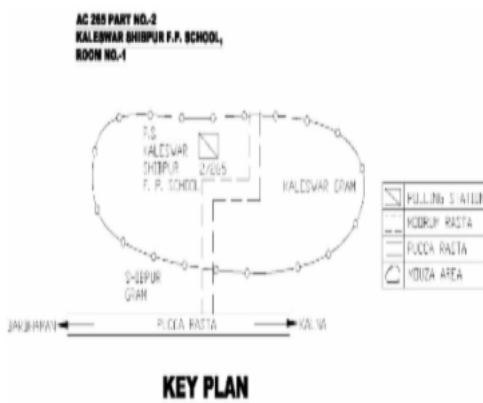

নির্বাচক নিবন্ধন আধিকারিকের স্বাক্ষর

Nazri Naksha

Google Map View

Polling Station Building Front View

Polling Station Front View

Cad View

Key MAP View

1 নাম : ভৈরব আঁকুড়ে পিতার নাম: শিবু আঁকুড়ে বাড়ির নং : n0013 বয়স : 55 লিঙ্গ : পুরুষ	JDZ1521640 ফটো উপলব্ধ	2 নাম : মমতা আঁকুড়ে স্বামীর নাম: ভৈরব আঁকুড়ে বাড়ির নং : n0013 বয়স : 52 লিঙ্গ : মহিলা	WB/37/269/090541 ফটো উপলব্ধ	3 নাম : শোকন আঁকুড়ে পিতার নাম: পূর্ণচন্দ্র আঁকুড়ে বাড়ির নং : n0011 বয়স : 34 লিঙ্গ : পুরুষ	YAJ1264969 ফটো উপলব্ধ
4 নাম : কমল আঁকুড়ে পিতার নাম: জয়দেব আঁকুড়ে বাড়ির নং : n0012 বয়স : 42 লিঙ্গ : পুরুষ	JDZ2635381 ফটো উপলব্ধ	5 নাম : শুষ্মা আঁকুড়ে স্বামীর নাম: কমল আঁকুড়ে বাড়ির নং : n0012 বয়স : 36 লিঙ্গ : মহিলা	YAJ1140243 ফটো উপলব্ধ	6 নাম : মন্দিরা আঁকুড়ে স্বামীর নাম: বচন আঁকুড়ে বাড়ির নং : n0012 বয়স : 30 লিঙ্গ : মহিলা	YAJ1631530 ফটো উপলব্ধ
7 নাম : শ্যামল আঁকুড়ে পিতার নাম: সুবল আঁকুড়ে বাড়ির নং : n0012 বয়স : 55 লিঙ্গ : পুরুষ	WB/37/269/090446 ফটো উপলব্ধ	8 নাম : মিতালী আঁকুড়ে পিতার নাম: ফকির আঁকুড়ে বাড়ির নং : n0001 বয়স : 52 লিঙ্গ : মহিলা	WB/37/269/090444 ফটো উপলব্ধ	9 নাম : বর্না আঁকুড়ে স্বামীর নাম: সুশান্ত আঁকুড়ে বাড়ির নং : n0001 বয়স : 43 লিঙ্গ : মহিলা	JDZ1497924 ফটো উপলব্ধ
10 নাম : শ্রীকান্ত আঁকুড়ে পিতার নাম: বাদল আঁকুড়ে বাড়ির নং : n0004 বয়স : 29 লিঙ্গ : পুরুষ	YAJ1644681 ফটো উপলব্ধ	11 নাম : ধীরু বাগ্দী পিতার নাম: কানাই বাগ্দী বাড়ির নং : এন0001 বয়স : 47 লিঙ্গ : পুরুষ	JDZ1165604 ফটো উপলব্ধ	12 নাম : বাবুসোনা আঁকুড়ে পিতার নাম: কার্তিক আঁকুড়ে বাড়ির নং : n0006 বয়স : 35 লিঙ্গ : পুরুষ	YAJ1140219 ফটো উপলব্ধ
13 নাম : কার্তিক আঁকুড়ে পিতার নাম: অনুকূল আঁকুড়ে বাড়ির নং : n0006 বয়স : 62 লিঙ্গ : পুরুষ	WB/37/269/090407 ফটো উপলব্ধ	14 নাম : চায়না আঁকুড়ে পিতার নাম: নকুড়চন্দ্র আঁকুড়ে বাড়ির নং : n0007 বয়স : 55 লিঙ্গ : পুরুষ	WB/37/269/090038 ফটো উপলব্ধ	15 নাম : সন্ধ্যারানী আঁকুড়ে স্বামীর নাম: অনুকূল আঁকুড়ে বাড়ির নং : n0006 বয়স : 87 লিঙ্গ : মহিলা	JDZ1170281 ফটো উপলব্ধ
16 নাম : রমা আঁকুড়ে স্বামীর নাম: নবকুমার আঁকুড়ে বাড়ির নং : n0003 বয়স : 35 লিঙ্গ : মহিলা	YAJ1264365 ফটো উপলব্ধ	17 নাম : নবকুমার আঁকুড়ে পিতার নাম: শ্রীদাম আঁকুড়ে বাড়ির নং : n0003 বয়স : 45 লিঙ্গ : পুরুষ	JDZ1169879 ফটো উপলব্ধ	18 নাম : মিনতিরানী আঁকুড়ে স্বামীর নাম: শ্রীদাম আঁকুড়ে বাড়ির নং : n0003 বয়স : 66 লিঙ্গ : মহিলা	WB/37/269/090242 ফটো উপলব্ধ
19 নাম : শ্রীদাম আঁকুড়ে পিতার নাম: সুবল আঁকুড়ে বাড়ির নং : n0003 বয়স : 68 লিঙ্গ : পুরুষ	WB/37/269/090457 ফটো উপলব্ধ	20 নাম : সুশান্ত আঁকুড়ে পিতার নাম: ফকির আঁকুড়ে বাড়ির নং : n0001 বয়স : 55 লিঙ্গ : পুরুষ	WB/37/269/090453 ফটো উপলব্ধ	21 নাম : কবিতা আঁকুড়ে স্বামীর নাম: প্রশান্ত আঁকুড়ে বাড়ির নং : n0004 বয়স : 38 লিঙ্গ : মহিলা	YAJ1264373 ফটো উপলব্ধ
22 নাম : প্রশান্ত আঁকুড়ে পিতার নাম: বাদল আঁকুড়ে বাড়ির নং : n0004 বয়স : 43 লিঙ্গ : পুরুষ	JDZ2591782 ফটো উপলব্ধ	23 নাম : কৃষ্ণা আঁকুড়ে স্বামীর নাম: বাদল আঁকুড়ে বাড়ির নং : n0004 বয়স : 57 লিঙ্গ : মহিলা	WB/37/269/090251 ফটো উপলব্ধ	24 নাম : বাদল আঁকুড়ে পিতার নাম: বলই আঁকুড়ে বাড়ির নং : n0004 বয়স : 67 লিঙ্গ : পুরুষ	WB/37/269/090186 ফটো উপলব্ধ
25 নাম : বিশুজিৎ আঁকুড়ে পিতার নাম: সুকুমার আঁকুড়ে বাড়ির নং : এন0001 বয়স : 36 লিঙ্গ : পুরুষ	YAJ2237196 ফটো উপলব্ধ	26 নাম : তাপস আঁকুড়ে পিতার নাম: বিজয় আঁকুড়ে বাড়ির নং : n0010 বয়স : 40 লিঙ্গ : পুরুষ	JDZ2816478 ফটো উপলব্ধ	27 নাম : কল্যাণী আঁকুড়ে স্বামীর নাম: বিজয় আঁকুড়ে বাড়ির নং : n0010 বয়স : 60 লিঙ্গ : মহিলা	WB/37/269/090219 ফটো উপলব্ধ
28 নাম : বিজয় আঁকুড়ে পিতার নাম: নকুড়চন্দ্র আঁকুড়ে বাড়ির নং : n0010 বয়স : 63 লিঙ্গ : পুরুষ	WB/37/269/090005 ফটো উপলব্ধ	29 নাম : সান্তনা আঁকুড়ে স্বামীর নাম: বাপন আঁকুড়ে বাড়ির নং : n0009 বয়স : 33 লিঙ্গ : মহিলা	YAJ1332782 ফটো উপলব্ধ	30 নাম : বাপন আঁকুড়ে পিতার নাম: কলেজ আঁকুড়ে বাড়ির নং : n0009 বয়স : 41 লিঙ্গ : পুরুষ	JDZ2921021 ফটো উপলব্ধ