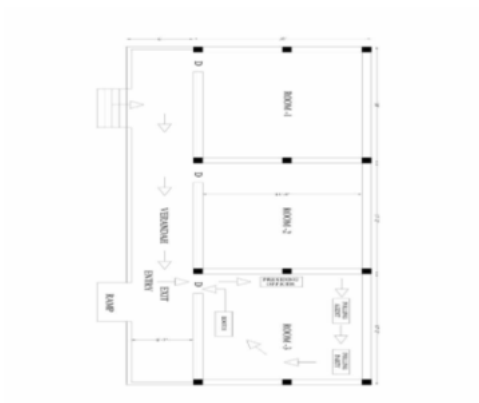

নির্বাচক নিবন্ধন আধিকারিকের স্বাক্ষর

Nazri Naksha

Google Map View

Polling Station Building Front View

Polling Station Front View

Cad View

Key MAP View

বিধানসভা নির্বাচনক্ষেত্রের নং, নাম : 259-খণ্ডঘোষণা
ভাগ নং, নাম : 1-(ক)পাড়া- খণ্ডঘোষণা বসু পাড়া