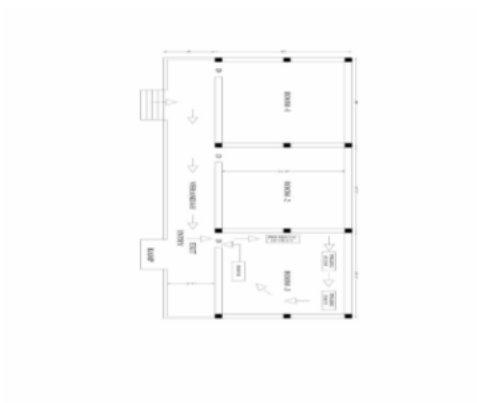

নির্বাচক নিবন্ধন আধিকারিকের স্বাক্ষর

Nazri Naksha

Google Map View

Polling Station Building Front View

Polling Station Front View

Cad View

Key MAP View

1	YAJ1870310	নাম : শেফালী রায় পণ্ডিত স্বামীর নাম: অরুণ পণ্ডিত বাড়ির নং : এন0000 বয়স : 25 লিঙ্গ : মহিলা	ফটো উপলব্ধ	2	YAJ1724996	নাম : ফাতেমা বিক্রি স্বামীর নাম: ইদ্রিস ইউনুস বাড়ির নং : n0112 বয়স : 25 লিঙ্গ : মহিলা	ফটো উপলব্ধ	3	YAJ1698356	নাম : নাসরিন সুলতানা স্বামীর নাম: জাহিরুল মন্ডল বাড়ির নং : n0116 বয়স : 28 লিঙ্গ : মহিলা	ফটো উপলব্ধ
4	YAJ2170777	নাম : ইসতিয়াক আহম্মদ পিতার নাম: লেট আব্দুল খালেক বাড়ির নং : এন0094 বয়স : 49 লিঙ্গ : পুরুষ	ফটো উপলব্ধ	5	YAJ2264018	নাম : রচনা চ্যাটার্জী পিতার নাম: পুষ্পেন্দু চ্যাটার্জী বাড়ির নং : এন0003 বয়স : 22 লিঙ্গ : মহিলা	ফটো উপলব্ধ	6	YAJ1220581	নাম : ভাস্কর দেব চ্যাটার্জী পিতার নাম: ভজহরি চ্যাটার্জী বাড়ির নং : n0003 বয়স : 34 লিঙ্গ : পুরুষ	ফটো উপলব্ধ
7	WB/39/272/105865	নাম : অনুপ চট্টোপাধ্যায় পিতার নাম: রনজিত চট্টোপাধ্যায় বাড়ির নং : n0003 বয়স : 57 লিঙ্গ : পুরুষ	ফটো উপলব্ধ	8	HXN1352251	নাম : নমিতা চট্টোপাধ্যায় স্বামীর নাম: পুষ্পেন্দু চট্টোপাধ্যায় বাড়ির নং : n0003 বয়স : 50 লিঙ্গ : মহিলা	ফটো উপলব্ধ	9	WB/39/272/105488	নাম : রীনা চট্টোপাধ্যায় স্বামীর নাম: ভজহরি চট্টোপাধ্যায় বাড়ির নং : n0003 বয়স : 58 লিঙ্গ : মহিলা	ফটো উপলব্ধ
10	YAJ2017358	নাম : ভজহরি চট্টোপাধ্যায় পিতার নাম: রনজিত চট্টোপাধ্যায় বাড়ির নং : n0003 বয়স : 66 লিঙ্গ : পুরুষ	ফটো উপলব্ধ	11	YAJ2409027	নাম : পুষ্পেন্দু চট্টোপাধ্যায় পিতার নাম: রনজিত চট্টোপাধ্যায় বাড়ির নং : এন0003 বয়স : 59 লিঙ্গ : পুরুষ	ফটো উপলব্ধ	12	YAJ1304799	নাম : বুনা চ্যাটার্জী স্বামীর নাম: অনুপ চ্যাটার্জী বাড়ির নং : n0003 বয়স : 38 লিঙ্গ : মহিলা	ফটো উপলব্ধ
13	YAJ1770940	নাম : সুমন চ্যাটার্জী পিতার নাম: স্বপন কুমার চ্যাটার্জী বাড়ির নং : n0002 বয়স : 27 লিঙ্গ : পুরুষ	ফটো উপলব্ধ	14	YAJ2017630	নাম : রিনা চট্টোপাধ্যায় স্বামীর নাম: কিশোর চট্টোপাধ্যায় বাড়ির নং : n0002 বয়স : 55 লিঙ্গ : মহিলা	ফটো উপলব্ধ	15	HXN2388635	নাম : শোভা চ্যাটার্জী স্বামীর নাম: বিজিত চ্যাটার্জী বাড়ির নং : n0002 বয়স : 75 লিঙ্গ : মহিলা	ফটো উপলব্ধ
16	YAJ2017598	নাম : কিশোর কুমার চট্টোপাধ্যায় পিতার নাম: অজিতকুমার চট্টোপাধ্যায় বাড়ির নং : n0002 বয়স : 58 লিঙ্গ : পুরুষ	ফটো উপলব্ধ	17	YAJ2017986	নাম : বুলারানী চ্যাটার্জী স্বামীর নাম: উত্তমকুমার চট্টোপাধ্যায় বাড়ির নং : n0002 বয়স : 58 লিঙ্গ : মহিলা	ফটো উপলব্ধ	18	YAJ2017978	নাম : উত্তম কুমার চ্যাটার্জী পিতার নাম: অজিতকুমার চট্টোপাধ্যায় বাড়ির নং : n0002 বয়স : 65 লিঙ্গ : পুরুষ	ফটো উপলব্ধ
19	YAJ1872654	নাম : উজ্জল চ্যাটার্জী পিতার নাম: উত্তম কুমার চ্যাটার্জী বাড়ির নং : এন0002 বয়স : 25 লিঙ্গ : পুরুষ	ফটো উপলব্ধ	20	YAJ1610500	নাম : সোমনাথ চ্যাটার্জী পিতার নাম: পাঁচকড়ি চ্যাটার্জী বাড়ির নং : n0007 বয়স : 29 লিঙ্গ : পুরুষ	ফটো উপলব্ধ	21	YAJ2017101	নাম : মাধাবী চ্যাটার্জী স্বামীর নাম: পাঁচকড়ি চট্টোপাধ্যায় বাড়ির নং : n0007 বয়স : 54 লিঙ্গ : মহিলা	ফটো উপলব্ধ
22	YAJ2017093	নাম : পাঁচকড়ি চ্যাটার্জী পিতার নাম: বিশ্বনাথ চট্টোপাধ্যায় বাড়ির নং : n0007 বয়স : 58 লিঙ্গ : পুরুষ	ফটো উপলব্ধ	23	YAJ1825470	নাম : দোলন জামাদার স্বামীর নাম: রাজু জামাদার বাড়ির নং : N0009 বয়স : 28 লিঙ্গ : মহিলা	ফটো উপলব্ধ	24	YAJ1770882	নাম : চাঁদ জামাদার পিতার নাম: মানিক জামাদার বাড়ির নং : n0009 বয়স : 27 লিঙ্গ : পুরুষ	ফটো উপলব্ধ
25	YAJ1926427	নাম : নমিতা জামাদার স্বামীর নাম: বিনোদ জামাদার বাড়ির নং : এন0010 বয়স : 28 লিঙ্গ : মহিলা	ফটো উপলব্ধ	26	YAJ2115293	নাম : মন্দীরা জামাদার স্বামীর নাম: সুরোজিৎ জামাদার বাড়ির নং : N0009 বয়স : 27 লিঙ্গ : মহিলা	ফটো উপলব্ধ	27	YAJ2114882	নাম : প্রদীপা জামাদার পিতার নাম: মানিক জামাদার বাড়ির নং : N0009 বয়স : 24 লিঙ্গ : পুরুষ	ফটো উপলব্ধ
28	YAJ2264117	নাম : বিধান জামাদার পিতার নাম: কাজল জামাদার বাড়ির নং : এন0010 বয়স : 22 লিঙ্গ : পুরুষ	ফটো উপলব্ধ	29	YAJ2197556	নাম : রিস্পা জামাদার স্বামীর নাম: প্রদীপ জামাদার বাড়ির নং : এন0009 বয়স : 23 লিঙ্গ : মহিলা	ফটো উপলব্ধ	30	YAJ2114593	নাম : ফজিলা বেগম স্বামীর নাম: সেখ জিকরিয়া বাড়ির নং : n0010 বয়স : 58 লিঙ্গ : মহিলা	ফটো উপলব্ধ