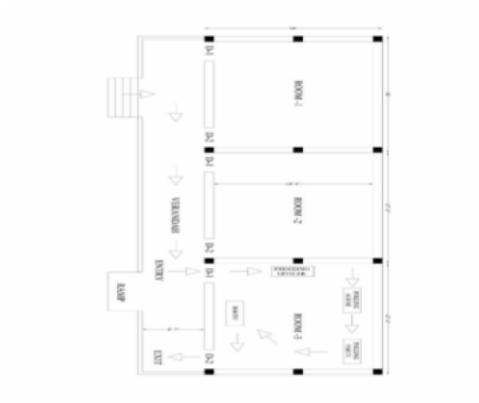

নির্বাচক নিবন্ধন আধিকারিকের স্বাক্ষর

Nazri Naksha

Google Map View

Polling Station Building Front View

Polling Station Front View

Cad View

Key MAP View

বিধানসভা নির্বাচনক্ষেত্রের নং, নাম : 259-খণ্ডঘোষণা  
ভাগ নং, নাম : 1-(ক)পাড়া-বোঁয়াই উত্তরদিকপতি পাড়া