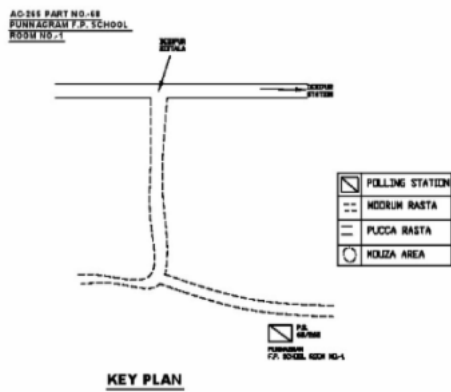

নির্বাচক নিবন্ধন আধিকারিকের স্বাক্ষর

Nazri Naksha

Google Map View

Polling Station Building Front View

Polling Station Front View

Cad View

Key MAP View

1 নাম : আভা কেশ (মণ্ডল) স্বামীর নাম: জয়ন্ত কেশ বাড়ির নং : n0051 বয়স : 61 লিঙ্গ : মহিলা ফটো উপলব্ধ	WB/37/269/078375	2 নাম : রেখা কেশ পিতার নাম: নিধিরাম কেশ বাড়ির নং : n0051 বয়স : 59 লিঙ্গ : মহিলা ফটো উপলব্ধ	WB/37/269/078373	3 নাম : বুঝা কেশ স্বামীর নাম: প্রবীর কেশ বাড়ির নং : n0051 বয়স : 43 লিঙ্গ : মহিলা ফটো উপলব্ধ	YAJ1086578
4 নাম : প্রবীর কেশ পিতার নাম: নিধিরাম কেশ বাড়ির নং : n0051 বয়স : 53 লিঙ্গ : পুরুষ ফটো উপলব্ধ	YAJ2183374	5 নাম : প্রতিমা কেশ পিতার নাম: প্রবীর কেশ বাড়ির নং : এন0051 বয়স : 20 লিঙ্গ : মহিলা ফটো উপলব্ধ	YAJ2396554	6 নাম : কৃষ্ণা কর স্বামীর নাম: মধুসূদন কর বাড়ির নং : n0030 বয়স : 51 লিঙ্গ : মহিলা ফটো উপলব্ধ	WB/37/269/078682
7 নাম : মধুসূদন কর পিতার নাম: শিবপ্রসাদ কর বাড়ির নং : n0030 বয়স : 60 লিঙ্গ : পুরুষ ফটো উপলব্ধ	WB/37/269/078681	8 নাম : বিপদতারন কর পিতার নাম: শিবপ্রসাদ কর বাড়ির নং : n0030 বয়স : 63 লিঙ্গ : পুরুষ ফটো উপলব্ধ	WB/37/269/078575	9 নাম : কাজল কর স্বামীর নাম: বিপদতারন কর বাড়ির নং : n0030 বয়স : 55 লিঙ্গ : মহিলা ফটো উপলব্ধ	WB/37/269/078294
10 নাম : মহাদেব কর্মকার পিতার নাম: হরিপদ কর্মকার বাড়ির নং : n0060 বয়স : 59 লিঙ্গ : পুরুষ ফটো উপলব্ধ	WB/37/269/078338	11 নাম : অনিমা কর্মকার স্বামীর নাম: মহাদেব কর্মকার বাড়ির নং : n0060 বয়স : 52 লিঙ্গ : মহিলা ফটো উপলব্ধ	WB/37/269/078361	12 নাম : খুকু কর্মকার স্বামীর নাম: দেবদাস কর্মকার বাড়ির নং : n0240 বয়স : 51 লিঙ্গ : মহিলা ফটো উপলব্ধ	JDZ2634178
13 নাম : চিত্তরঞ্জন কর্মকার পিতার নাম: হরিপদ কর্মকার বাড়ির নং : n0057 বয়স : 70 লিঙ্গ : পুরুষ ফটো উপলব্ধ	WB/37/269/078395	14 নাম : মৃত্যুঞ্জয় কর্মকার পিতার নাম: হরিপদ কর্মকার বাড়ির নং : n0058 বয়স : 58 লিঙ্গ : পুরুষ ফটো উপলব্ধ	WB/37/269/078667	15 নাম : তাপসী কর্মকার স্বামীর নাম: মৃত্যুঞ্জয় কর্মকার বাড়ির নং : n0058 বয়স : 48 লিঙ্গ : মহিলা ফটো উপলব্ধ	JDZ1163633
16 নাম : অশোক কর্মকার পিতার নাম: অর্জুন কর্মকার বাড়ির নং : n0022 বয়স : 64 লিঙ্গ : পুরুষ ফটো উপলব্ধ	YAJ2341394	17 নাম : বিশ্বজিৎ বাগদী পিতার নাম: সুভাষ বাগদী বাড়ির নং : n0060 বয়স : 28 লিঙ্গ : পুরুষ ফটো উপলব্ধ	YAJ1645175	18 নাম : মধুমিতা কর্মকার পিতার নাম: মৃত্যুঞ্জয় কর্মকার বাড়ির নং : n0058 বয়স : 27 লিঙ্গ : মহিলা ফটো উপলব্ধ	YAJ1732262
19 নাম : বিষ্ণুপদ কর্মকার পিতার নাম: হরিপদ কর্মকার বাড়ির নং : n0059 বয়স : 66 লিঙ্গ : পুরুষ ফটো উপলব্ধ	WB/37/269/078343	20 নাম : অমৃতা কর্মকার স্বামীর নাম: স্বপন কুমার কর্মকার বাড়ির নং : n0059 বয়স : 31 লিঙ্গ : মহিলা ফটো উপলব্ধ	YAJ1396217	21 নাম : স্বপন কুমার কর্মকার পিতার নাম: বিষ্ণুপদ কর্মকার বাড়ির নং : n0059 বয়স : 46 লিঙ্গ : পুরুষ ফটো উপলব্ধ	YAJ1484997
22 নাম : পূর্ণিমা কর্মকার স্বামীর নাম: চিত্তরঞ্জন কর্মকার বাড়ির নং : n0057 বয়স : 66 লিঙ্গ : মহিলা ফটো উপলব্ধ	WB/37/269/078641	23 নাম : সীমা কর্মকার স্বামীর নাম: অশোক কর্মকার বাড়ির নং : n0022 বয়স : 49 লিঙ্গ : মহিলা ফটো উপলব্ধ	JDZ2632883	24 নাম : ছবিতা কর্মকার স্বামীর নাম: জীবন কর্মকার বাড়ির নং : n0021 বয়স : 56 লিঙ্গ : মহিলা ফটো উপলব্ধ	WB/37/269/078574
25 নাম : চিন্ময় কর্মকার পিতার নাম: চিত্তরঞ্জন কর্মকার বাড়ির নং : n0057 বয়স : 40 লিঙ্গ : পুরুষ ফটো উপলব্ধ	YAJ0069096	26 নাম : শ্রাবনী কর্মকার স্বামীর নাম: সুফল কর্মকার বাড়ির নং : এন0060 বয়স : 32 লিঙ্গ : মহিলা ফটো উপলব্ধ	YAJ2206449	27 নাম : দেবিকা বাগদী স্বামীর নাম: বিশ্বজিৎ বাগদী বাড়ির নং : এন0060 বয়স : 20 লিঙ্গ : মহিলা ফটো উপলব্ধ	YAJ2368900
28 নাম : নিরুপমা কর্মকার স্বামীর নাম: বিষ্ণুপদ কর্মকার বাড়ির নং : n0059 বয়স : 63 লিঙ্গ : মহিলা ফটো উপলব্ধ	YAJ2342293	29 নাম : সম্পা কর্মকার স্বামীর নাম: চিন্ময় কর্মকার বাড়ির নং : N0057 বয়স : 27 লিঙ্গ : মহিলা ফটো উপলব্ধ	YAJ1791102	30 নাম : দীবেন্দু চন্দ্র কর্মকার পিতার নাম: অশোক কর্মকার বাড়ির নং : নং022 বয়স : 22 লিঙ্গ : পুরুষ ফটো উপলব্ধ	YAJ2232189