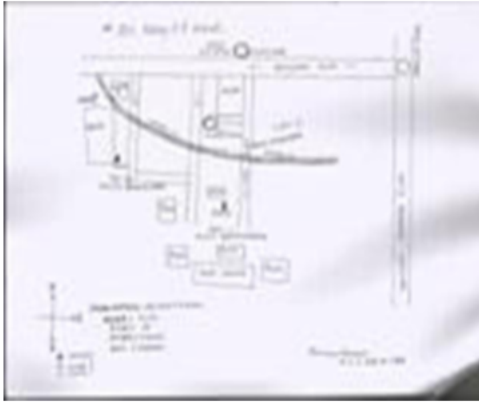

নির্বাচক নিবন্ধন আধিকারিকের স্বাক্ষর

Nazri Naksha

Google Map View

Polling Station Building Front View

Polling Station Front View

Cad View

Key MAP View

| | | | | | | | | | | | |
|----|------------------|---|------------|----|------------------|---|------------|----|------------|--|------------|
| 1 | YAJ2107191 | নাম : রীনা খাঁ স্বামীর নাম: সমীরণ খাঁ বাড়ির নং : N00197 বয়স : 29 লিঙ্গ : মহিলা | ফটো উপলব্ধ | 2 | YAJ2178861 | নাম : সাথী মাজী স্বামীর নাম: লক্ষ্মীনারায়ন মাজী বাড়ির নং : এন0145 বয়স : 26 লিঙ্গ : মহিলা | ফটো উপলব্ধ | 3 | YAJ1700616 | নাম : জিন্নাতারা খাতুন স্বামীর নাম: সেখ সাগীর আহম্মদ সুজন বাড়ির নং : n0293 বয়স : 34 লিঙ্গ : মহিলা | ফটো উপলব্ধ |
| 4 | YAJ2178788 | নাম : তনয় চন্দ্র পিতার নাম: স্বপন চন্দ্র বাড়ির নং : এন0135 বয়স : 23 লিঙ্গ : পুরুষ | ফটো উপলব্ধ | 5 | YAJ1823749 | নাম : মৌসুমী চন্দ্র স্বামীর নাম: গোপা চন্দ্র বাড়ির নং : n0135 বয়স : 26 লিঙ্গ : মহিলা | ফটো উপলব্ধ | 6 | YAJ1700632 | নাম : সংগীতা চন্দ্র স্বামীর নাম: মলয় চন্দ্র বাড়ির নং : n0295 বয়স : 31 লিঙ্গ : মহিলা | ফটো উপলব্ধ |
| 7 | YAJ2251437 | নাম : সায়ন্তী চন্দ্র পিতার নাম: সীতারাম চন্দ্র বাড়ির নং : এন0128 বয়স : 22 লিঙ্গ : মহিলা | ফটো উপলব্ধ | 8 | YAJ2250892 | নাম : মৃত্যঞ্জয় চন্দ্র পিতার নাম: স্বপন চন্দ্র বাড়ির নং : এন0135 বয়স : 22 লিঙ্গ : পুরুষ | ফটো উপলব্ধ | 9 | YAJ2250991 | নাম : চয়ন চন্দ্র পিতার নাম: রাধাশ্যাম চন্দ্র বাড়ির নং : এন0128 বয়স : 23 লিঙ্গ : পুরুষ | ফটো উপলব্ধ |
| 10 | YAJ2178945 | নাম : নয়ন কুমার চন্দ্র পিতার নাম: রাধাশ্যাম চন্দ্র বাড়ির নং : এন0000 বয়স : 25 লিঙ্গ : পুরুষ | ফটো উপলব্ধ | 11 | YAJ2251312 | নাম : সমান্তী চন্দ্র স্বামীর নাম: অমিত কুমার চন্দ্র বাড়ির নং : এন0135 বয়স : 22 লিঙ্গ : মহিলা | ফটো উপলব্ধ | 12 | YAJ2251320 | নাম : কেকা চন্দ্র স্বামীর নাম: সুমিত কুমার চন্দ্র বাড়ির নং : এন0135 বয়স : 24 লিঙ্গ : মহিলা | ফটো উপলব্ধ |
| 13 | YAJ2044774 | নাম : মথুরেশ দত্ত পিতার নাম: রঘুনাথ দত্ত বাড়ির নং : n0001 বয়স : 74 লিঙ্গ : পুরুষ | ফটো উপলব্ধ | 14 | YAJ2044568 | নাম : আব্দুর দত্ত স্বামীর নাম: মথুরেশ দত্ত বাড়ির নং : n0001 বয়স : 66 লিঙ্গ : মহিলা | ফটো উপলব্ধ | 15 | HXN2295673 | নাম : জগৎজ্যোতি দত্ত পিতার নাম: মথুরেশ দত্ত বাড়ির নং : n0001 বয়স : 37 লিঙ্গ : পুরুষ | ফটো উপলব্ধ |
| 16 | HXN2400661 | নাম : মনিকা মন্ডল স্বামীর নাম: লক্ষন মন্ডল বাড়ির নং : n0001 বয়স : 49 লিঙ্গ : মহিলা | ফটো উপলব্ধ | 17 | YAJ1456458 | নাম : শিল্পা দত্ত স্বামীর নাম: জগৎজ্যোতি দত্ত বাড়ির নং : n0001 বয়স : 31 লিঙ্গ : মহিলা | ফটো উপলব্ধ | 18 | YAJ1616408 | নাম : যাদব মন্ডল পিতার নাম: লক্ষন মন্ডল বাড়ির নং : n0001 বয়স : 29 লিঙ্গ : পুরুষ | ফটো উপলব্ধ |
| 19 | WB/39/272/252050 | নাম : ক্ষুদিরাম দত্ত পিতার নাম: হরিপদ দত্ত বাড়ির নং : n0076 বয়স : 76 লিঙ্গ : পুরুষ | ফটো উপলব্ধ | 20 | WB/39/272/252153 | নাম : নারায়নী দত্ত স্বামীর নাম: ক্ষুদিরাম দত্ত বাড়ির নং : n0076 বয়স : 71 লিঙ্গ : মহিলা | ফটো উপলব্ধ | 21 | YAJ2107266 | নাম : মাধবী মণ্ডল স্বামীর নাম: যাদব মণ্ডল বাড়ির নং : N0001 বয়স : 25 লিঙ্গ : মহিলা | ফটো উপলব্ধ |
| 22 | YAJ2179026 | নাম : প্রদীপ দত্ত পিতার নাম: রাজবল্লভ দত্ত বাড়ির নং : এন0184 বয়স : 23 লিঙ্গ : পুরুষ | ফটো উপলব্ধ | 23 | YAJ2178770 | নাম : সুজয় দত্ত পিতার নাম: বিজয় চাঁদ দত্ত বাড়ির নং : এন0108 বয়স : 23 লিঙ্গ : পুরুষ | ফটো উপলব্ধ | 24 | YAJ2178937 | নাম : শুভজিৎ দত্ত পিতার নাম: গোপীবল্লভ দত্ত বাড়ির নং : এন0185 বয়স : 23 লিঙ্গ : পুরুষ | ফটো উপলব্ধ |
| 25 | YAJ2316073 | নাম : সোনালী রুইদাস স্বামীর নাম: কৃষ্ণ রুইদাস বাড়ির নং : এন0068 বয়স : 21 লিঙ্গ : মহিলা | ফটো উপলব্ধ | 26 | YAJ2316032 | নাম : সীমা রুইদাস স্বামীর নাম: গণেশ রুইদাস বাড়ির নং : এন0073 বয়স : 23 লিঙ্গ : মহিলা | ফটো উপলব্ধ | 27 | YAJ2179000 | নাম : গণেশ রুইদাস পিতার নাম: নিরাপদ রুইদাস বাড়ির নং : এন0073 বয়স : 24 লিঙ্গ : পুরুষ | ফটো উপলব্ধ |
| 28 | YAJ2178911 | নাম : সোমনাথ রুইদাস পিতার নাম: শংকর রুইদাস বাড়ির নং : এন0064 বয়স : 24 লিঙ্গ : পুরুষ | ফটো উপলব্ধ | 29 | YAJ1777903 | নাম : ঝুমা রুইদাস স্বামীর নাম: চিরঞ্জিৎ রুইদাস বাড়ির নং : এন0064 বয়স : 31 লিঙ্গ : মহিলা | ফটো উপলব্ধ | 30 | YAJ1777986 | নাম : কাঞ্চন রুইদাস স্বামীর নাম: চঞ্চল রুইদাস বাড়ির নং : এন0064 বয়স : 31 লিঙ্গ : মহিলা | ফটো উপলব্ধ |