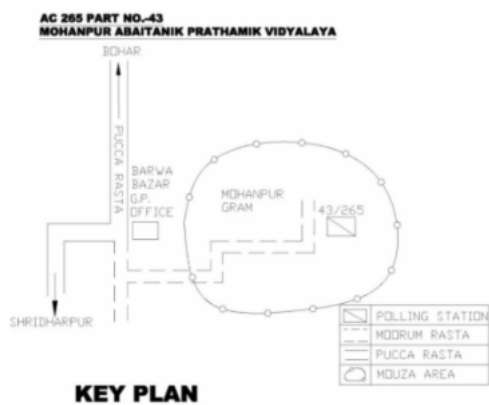

নির্বাচক নিবন্ধন আধিকারিকের স্বাক্ষর

Nazri Naksha

Google Map View

Polling Station Building Front View

Polling Station Front View

Cad View

Key MAP View

1 নাম : লুৎফা খাতুন স্বামীর নাম: খোন্দেকার সফিক হোসেন বাড়ির নং : N0032 বয়স : 34 লিঙ্গ : মহিলা	ZZE0929513 ফটো উপলব্ধ	2 নাম : সাথী আঁকুড়ে স্বামীর নাম: পথিক আঁকুড়ে বাড়ির নং : n0048 বয়স : 32 লিঙ্গ : মহিলা	YAJ1805241 ফটো উপলব্ধ	3 নাম : সুসিতা আঁকুড়ে স্বামীর নাম: রাহুল আঁকুড়ে বাড়ির নং : 00062 বয়স : 25 লিঙ্গ : মহিলা	YAJ2203206 ফটো উপলব্ধ
4 নাম : নাজমা ইয়াসমিন পিতার নাম: খোন্দেকার জাকির হোসেন বাড়ির নং : নং029 বয়স : 22 লিঙ্গ : মহিলা	YAJ2237527 ফটো উপলব্ধ	5 নাম : সোম কিসকু পিতার নাম: বাবলু কিসকু বাড়ির নং : নং0112 বয়স : 24 লিঙ্গ : পুরুষ	YAJ2237642 ফটো উপলব্ধ	6 নাম : গনেশ কিসকু পিতার নাম: বাবলু কিসকু বাড়ির নং : N0112 বয়স : 29 লিঙ্গ : পুরুষ	YAJ1866920 ফটো উপলব্ধ
7 নাম : লখীরাম কিস্কু পিতার নাম: সুবল কিস্কু বাড়ির নং : n0022 বয়স : 36 লিঙ্গ : পুরুষ	YAJ0075382 ফটো উপলব্ধ	8 নাম : মনি কিস্কু স্বামীর নাম: লক্ষীরাম কিসকু বাড়ির নং : n0022 বয়স : 32 লিঙ্গ : মহিলা	YAJ1396761 ফটো উপলব্ধ	9 নাম : অর্নব কুমার খাঁ পিতার নাম: তারাপদ খাঁ বাড়ির নং : N0088 বয়স : 25 লিঙ্গ : পুরুষ	YAJ1866946 ফটো উপলব্ধ
10 নাম : অনিবার্ন খাঁ পিতার নাম: অখিল খাঁ বাড়ির নং : নং080 বয়স : 22 লিঙ্গ : পুরুষ	YAJ2237519 ফটো উপলব্ধ	11 নাম : অরিজিৎ খাঁ পিতার নাম: আশীষ খাঁ বাড়ির নং : N0082 বয়স : 25 লিঙ্গ : পুরুষ	YAJ1866961 ফটো উপলব্ধ	12 নাম : সরস্বতী টুডু স্বামীর নাম: লক্ষীরাম টুডু বাড়ির নং : n0023 বয়স : 38 লিঙ্গ : মহিলা	YAJ0075390 ফটো উপলব্ধ
13 নাম : সুমিতা টুডু স্বামীর নাম: সোনা টুডু বাড়ির নং : বোমপুর বয়স : 27 লিঙ্গ : মহিলা	YAJ2118610 ফটো উপলব্ধ	14 নাম : শিবানী টুডু স্বামীর নাম: বাবুরাম টুডু বাড়ির নং : N0115 বয়স : 29 লিঙ্গ : মহিলা	IMW1956549 ফটো উপলব্ধ	15 নাম : পাপিয়া পোড়েল স্বামীর নাম: মঙ্গলদীপ পোড়েল বাড়ির নং : 34 বয়স : 25 লিঙ্গ : মহিলা	YAJ2210334 ফটো উপলব্ধ
16 নাম : সুমাই বেসরা পিতার নাম: রাম বেসরা বাড়ির নং : নং0113 বয়স : 23 লিঙ্গ : পুরুষ	YAJ2237592 ফটো উপলব্ধ	17 নাম : অমর বেসরা পিতার নাম: পাঁড়ে বেসরা বাড়ির নং : নং0122 বয়স : 23 লিঙ্গ : পুরুষ	YAJ2237626 ফটো উপলব্ধ	18 নাম : মনোহর বেসরা পিতার নাম: রাম বেসরা বাড়ির নং : N0113 বয়স : 26 লিঙ্গ : পুরুষ	YAJ1866912 ফটো উপলব্ধ
19 নাম : সুনীরাম মুরমু মায়ের নাম: লক্ষী মুরমু বাড়ির নং : নং018 বয়স : 25 লিঙ্গ : পুরুষ	YAJ2237550 ফটো উপলব্ধ	20 নাম : প্রদীপ মুরমু পিতার নাম: শুকুল মুরমু বাড়ির নং : এন0018 বয়স : 21 লিঙ্গ : পুরুষ	YAJ2295715 ফটো উপলব্ধ	21 নাম : ফলমনি মুরমু স্বামীর নাম: সুবল মুরমু বাড়ির নং : n0010 বয়স : 36 লিঙ্গ : মহিলা	YAJ0075465 ফটো উপলব্ধ
22 নাম : বাহা মুরমু পিতার নাম: সুবল মুরমু বাড়ির নং : এন0010 বয়স : 20 লিঙ্গ : মহিলা	YAJ2374908 ফটো উপলব্ধ	23 নাম : লক্ষী মুরমু স্বামীর নাম: চেড়ে মুরমু বাড়ির নং : n0019 বয়স : 63 লিঙ্গ : মহিলা	JDZ0166983 ফটো উপলব্ধ	24 নাম : লখী মুরমু মায়ের নাম: লক্ষী মুরমু বাড়ির নং : n0019 বয়স : 36 লিঙ্গ : পুরুষ	YAJ1141977 ফটো উপলব্ধ
25 নাম : সুমন সাম পিতার নাম: নীল মনি সাম বাড়ির নং : n0018 বয়স : 29 লিঙ্গ : পুরুষ	YAJ1576941 ফটো উপলব্ধ	Q 26 নাম : লক্ষী মুরমু স্বামীর নাম: সুকুল মুরমু বাড়ির নং : বয়স : 36 লিঙ্গ : মহিলা	YAJ1266170 ফটো উপলব্ধ	27 নাম : লখী মুরমু পিতার নাম: লেদর মুরমু বাড়ির নং : n0018 বয়স : 39 লিঙ্গ : পুরুষ	YAJ0075507 ফটো উপলব্ধ
28 নাম : মাইনো মুরমু স্বামীর নাম: লাদর মুরমু বাড়ির নং : n0018 বয়স : 67 লিঙ্গ : মহিলা	JDZ0166926 ফটো উপলব্ধ	29 নাম : সোনাদী মুরমু স্বামীর নাম: গোবর্ধন মুরমু বাড়ির নং : n0003 বয়স : 57 লিঙ্গ : মহিলা	JDZ0166918 ফটো উপলব্ধ	30 নাম : সুকোদী মুরমু স্বামীর নাম: মনিলাল মুরমু বাড়ির নং : n0009 বয়স : 31 লিঙ্গ : মহিলা	YEX1760388 ফটো উপলব্ধ