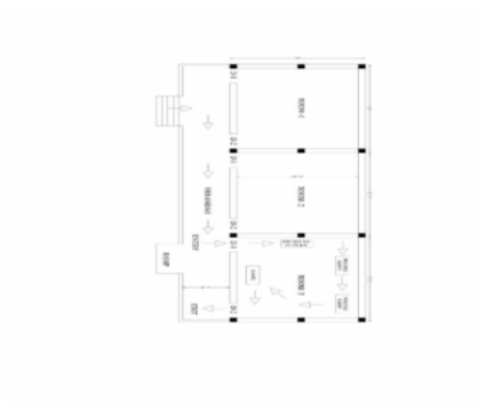

নির্বাচক নিবন্ধন আধিকারিকের স্বাক্ষর

Nazri Naksha

Google Map View

Polling Station Building Front View

Polling Station Front View

Cad View

Key MAP View

1 নাম : আজিমা খাতুন স্বামীর নাম: ফারুক চৌধুরী বাড়ির নং : N0138 বয়স : 35 লিঙ্গ : মহিলা	RPB1308683 ফটো উপলব্ধ	2 নাম : রিজিয়া সুলতানা পিতার নাম: মহি কামালউদ্দিন বাড়ির নং : N0072 বয়স : 20 লিঙ্গ : মহিলা	WSU1966894 ফটো উপলব্ধ	3 নাম : চৌধুরী সফুরা রাজ পিতার নাম: চৌধুরী মহঃ ইলিয়াস বাড়ির নং : N0188 বয়স : 23 লিঙ্গ : পুরুষ	YAJ2093490 ফটো উপলব্ধ
4 নাম : তমাল অধিকারী পিতার নাম: মাধব অধিকারী বাড়ির নং : n0002 বয়স : 21 লিঙ্গ : পুরুষ	YAJ2321859 ফটো উপলব্ধ	5 নাম : বিশ্বরূপ অধিকারী পিতার নাম: কার্তিক চন্দ্র অধিকারী বাড়ির নং : n0004 বয়স : 41 লিঙ্গ : পুরুষ	HXN2178432 ফটো উপলব্ধ	6 নাম : রিম্মা অধিকারী পিতার নাম: আশীষ অধিকারী বাড়ির নং : এন000 বয়স : 24 লিঙ্গ : মহিলা	YAJ2133692 ফটো উপলব্ধ
7 নাম : মামনি দত্ত স্বামীর নাম: বিশ্বরূপ অধিকারী বাড়ির নং : n0004 বয়স : 36 লিঙ্গ : মহিলা	DXG2803832 ফটো উপলব্ধ	8 নাম : দেবরাজ অধিকারী পিতার নাম: জগন্নাথ অধিকারী বাড়ির নং : এন0002 বয়স : 23 লিঙ্গ : পুরুষ	YAJ2154318 ফটো উপলব্ধ	9 নাম : সম্ভ্রীতি রায় অধিকারী স্বামীর নাম: সন্তু অধিকারী বাড়ির নং : n0001 বয়স : 25 লিঙ্গ : মহিলা	YAJ1844018 ফটো উপলব্ধ
10 নাম : সন্তু অধিকারী পিতার নাম: দেবানন্দ অধিকারী বাড়ির নং : n0001 বয়স : 31 লিঙ্গ : পুরুষ	YAJ1459965 ফটো উপলব্ধ	11 নাম : আকাশ অধিকারী পিতার নাম: সৌম্য সুন্দর অধিকারী বাড়ির নং : এন0005 বয়স : 23 লিঙ্গ : পুরুষ	YAJ2195709 ফটো উপলব্ধ	12 নাম : মুন্না অধিকারী স্বামীর নাম: শিবনারায়ন অধিকারী বাড়ির নং : n0002 বয়স : 29 লিঙ্গ : মহিলা	YAJ1619154 ফটো উপলব্ধ
13 নাম : বিশ্বজিৎ অধিকারী পিতার নাম: উদয় চাঁদ অধিকারী বাড়ির নং : n0003 বয়স : 38 লিঙ্গ : পুরুষ	HXN2403681 ফটো উপলব্ধ	14 নাম : উদয়চাঁদ অধিকারী পিতার নাম: রামদাস অধিকারী বাড়ির নং : n0003 বয়স : 66 লিঙ্গ : পুরুষ	HXN0540682 ফটো উপলব্ধ	15 নাম : মৌসুমী অধিকারী পিতার নাম: মধুসূদন অধিকারী বাড়ির নং : 00 বয়স : 29 লিঙ্গ : পুরুষ	YAJ1706217 ফটো উপলব্ধ
16 নাম : শিব নারায়ন অধিকারী পিতার নাম: বঙ্কিম চন্দ্র অধিকারী বাড়ির নং : n0002 বয়স : 50 লিঙ্গ : পুরুষ	HXN2178457 ফটো উপলব্ধ	17 নাম : সুরাজ অধিকারী পিতার নাম: জগন্নাথ অধিকারী বাড়ির নং : n0002 বয়স : 26 লিঙ্গ : পুরুষ	YAJ1830652 ফটো উপলব্ধ	18 নাম : কার্তিক চন্দ্র অধিকারী পিতার নাম: তারাপদ অধিকারী বাড়ির নং : n0004 বয়স : 70 লিঙ্গ : পুরুষ	WB/39/272/288763 ফটো উপলব্ধ
19 নাম : তনুশ্রী অধিকারী স্বামীর নাম: তাপস অধিকারী বাড়ির নং : n0001 বয়স : 26 লিঙ্গ : মহিলা	YAJ1843986 ফটো উপলব্ধ	20 নাম : পরিমল কুমার অধিকারী পিতার নাম: কার্তিক চন্দ্র অধিকারী বাড়ির নং : n0004 বয়স : 47 লিঙ্গ : পুরুষ	HXN1295955 ফটো উপলব্ধ	21 নাম : দামোদর অধিকারী পিতার নাম: বলাই অধিকারী বাড়ির নং : n0001 বয়স : 71 লিঙ্গ : পুরুষ	WB/39/272/288400 ফটো উপলব্ধ
22 নাম : মধুমিতা অধিকারী স্বামীর নাম: দামোদর অধিকারী বাড়ির নং : n0001 বয়স : 57 লিঙ্গ : মহিলা	WB/39/272/288592 ফটো উপলব্ধ	23 নাম : দেবানন্দ অধিকারী পিতার নাম: বলাই অধিকারী বাড়ির নং : n0001 বয়স : 63 লিঙ্গ : পুরুষ	WB/39/272/288792 ফটো উপলব্ধ	24 নাম : মধুমিতা অধিকারী স্বামীর নাম: দেবানন্দ অধিকারী বাড়ির নং : n0001 বয়স : 53 লিঙ্গ : মহিলা	WB/39/272/288591 ফটো উপলব্ধ
25 নাম : তাপস কুমার অধিকারী পিতার নাম: দেবানন্দ অধিকারী বাড়ির নং : n0001 বয়স : 34 লিঙ্গ : পুরুষ	YAJ1313147 ফটো উপলব্ধ	26 নাম : বনশ্রী অধিকারী পিতার নাম: দামোদর অধিকারী বাড়ির নং : n0001 বয়স : 35 লিঙ্গ : মহিলা	YAJ1237163 ফটো উপলব্ধ	27 নাম : অনিমা অধিকারী স্বামীর নাম: কেশব অধিকারী বাড়ির নং : n0002 বয়স : 55 লিঙ্গ : মহিলা	YAJ2049609 ফটো উপলব্ধ
28 নাম : সোনালী অধিকারী মায়ের নাম: অনিমা অধিকারী বাড়ির নং : n0002 বয়স : 38 লিঙ্গ : মহিলা	YAJ1313154 ফটো উপলব্ধ	29 নাম : রূপকুমার অধিকারী পিতার নাম: কেশব অধিকারী বাড়ির নং : n0002 বয়স : 32 লিঙ্গ : পুরুষ	YAJ1459973 ফটো উপলব্ধ	30 নাম : জগন্নাথ অধিকারী পিতার নাম: বঙ্কিম চন্দ্র অধিকারী বাড়ির নং : n0002 বয়স : 52 লিঙ্গ : পুরুষ	YAJ2049302 ফটো উপলব্ধ