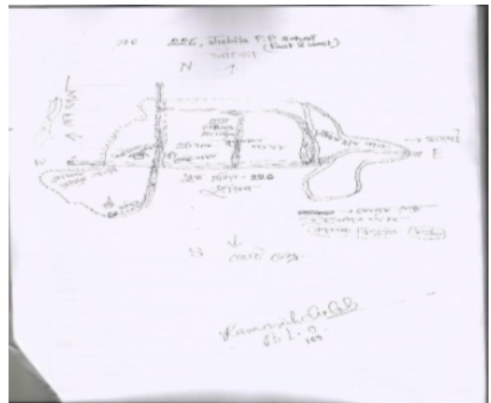

নির্বাচক নিবন্ধন আধিকারিকের স্বাক্ষর

Nazri Naksha

Google Map View

Polling Station Building Front View

Polling Station Front View

Cad View

Key MAP View

1 নাম : বেবি সেখ অন্যান্য: সেখ বাবর আলি বাড়ির নং : n0049 বয়স : 36 লিঙ্গ : মহিলা	YAJ1987890 ফটো উপলব্ধ	2 নাম : সুকুমার মান্ডি পিতার নাম: সহদেব মান্ডি বাড়ির নং : n0029 বয়স : 41 লিঙ্গ : পুরুষ	HXN2180347 ফটো উপলব্ধ	3 নাম : বার্ণা হাঁসদা (মাণ্ডি) স্বামীর নাম: সুকুমার মাণ্ডি বাড়ির নং : n0029 বয়স : 36 লিঙ্গ : মহিলা	YAJ1619634 ফটো উপলব্ধ
4 নাম : মৌসুমী মান্ডি পিতার নাম: নারায়ন মান্ডি বাড়ির নং : n0029 বয়স : 29 লিঙ্গ : মহিলা	YAJ1704048 ফটো উপলব্ধ	5 নাম : শিবানী টুডু স্বামীর নাম: বাপন টুডু বাড়ির নং : এন0108 বয়স : 25 লিঙ্গ : মহিলা	YAJ1909134 ফটো উপলব্ধ	6 নাম : মঙ্গল বাগ পিতার নাম: নিরাপদ বাগ বাড়ির নং : এন0167 বয়স : 26 লিঙ্গ : পুরুষ	YAJ1904929 ফটো উপলব্ধ
7 নাম : জয়দেব হাজরা মায়ের নাম: ছায়া হাজরা বাড়ির নং : এন0135 বয়স : 25 লিঙ্গ : পুরুষ	YAJ1904960 ফটো উপলব্ধ	8 নাম : নেহিবা খাতুন স্বামীর নাম: সেখ বাবর আলি বাড়ির নং : n0049 বয়স : 49 লিঙ্গ : মহিলা	WB/39/272/294602 ফটো উপলব্ধ	9 নাম : শিল্পা বাগ স্বামীর নাম: কান্তিক বাগ বাড়ির নং : N0167 বয়স : 24 লিঙ্গ : মহিলা	YAJ2144939 ফটো উপলব্ধ
10 নাম : আলহাদি মাণ্ডি স্বামীর নাম: সহদেব মাণ্ডি বাড়ির নং : n0029 বয়স : 74 লিঙ্গ : মহিলা	YAJ2048486 ফটো উপলব্ধ	11 নাম : সেখ মিরাজ পিতার নাম: সেখ আব্দুল খালেক বাড়ির নং : n0028 বয়স : 35 লিঙ্গ : পুরুষ	YAJ1237791 ফটো উপলব্ধ	12 নাম : পদ্মা মাণ্ডি স্বামীর নাম: জগন্নাথ মাণ্ডি বাড়ির নং : n0029 বয়স : 47 লিঙ্গ : মহিলা	HXN1294511 ফটো উপলব্ধ
13 নাম : জগন্নাথ মান্ডি পিতার নাম: সহদেব মাণ্ডি বাড়ির নং : n0029 বয়স : 53 লিঙ্গ : পুরুষ	YAJ2048767 ফটো উপলব্ধ	14 নাম : লক্ষী মাণ্ডি স্বামীর নাম: রঘুনাথ মাণ্ডি বাড়ির নং : n0029 বয়স : 45 লিঙ্গ : মহিলা	YAJ2048775 ফটো উপলব্ধ	15 নাম : রঘুনাথ মাণ্ডি পিতার নাম: সহদেব মাণ্ডি বাড়ির নং : n0029 বয়স : 50 লিঙ্গ : পুরুষ	HXN0554071 ফটো উপলব্ধ
16 নাম : গীতা মাণ্ডি স্বামীর নাম: নারায়ন মাণ্ডি বাড়ির নং : n0029 বয়স : 51 লিঙ্গ : মহিলা	WB/39/272/294234 ফটো উপলব্ধ	17 নাম : নারায়ন মাণ্ডি পিতার নাম: সহদেব মাণ্ডি বাড়ির নং : n0029 বয়স : 54 লিঙ্গ : পুরুষ	WB/39/272/294550 ফটো উপলব্ধ	18 নাম : সেখ মোসলেমা বিবি স্বামীর নাম: সেখ আব্দুল খালেক বাড়ির নং : n0028 বয়স : 65 লিঙ্গ : মহিলা	YAJ2048155 ফটো উপলব্ধ
19 নাম : সেখ সফিক পিতার নাম: সেখ আব্দুল খালেক বাড়ির নং : n0028 বয়স : 36 লিঙ্গ : পুরুষ	YAJ1237809 ফটো উপলব্ধ	20 নাম : নাসরিন সুলতানা স্বামীর নাম: সেখ সফিক বাড়ির নং : এন0028 বয়স : 21 লিঙ্গ : মহিলা	YAJ2377562 ফটো উপলব্ধ	21 নাম : অঙ্কিতা মুখার্জী পিতার নাম: শ্যামল মুখার্জী বাড়ির নং : এন0067 বয়স : 25 লিঙ্গ : মহিলা	YAJ1915156 ফটো উপলব্ধ
22 নাম : বিশ্বজিত খাঁ পিতার নাম: লক্ষী নারায়ণ খাঁ বাড়ির নং : এন0128 বয়স : 25 লিঙ্গ : পুরুষ	YAJ1904911 ফটো উপলব্ধ	23 নাম : বাপ্পা রায় পিতার নাম: দীনবন্ধু রায় বাড়ির নং : এন0087 বয়স : 22 লিঙ্গ : পুরুষ	YAJ2278109 ফটো উপলব্ধ	24 নাম : লক্ষী আচার্য স্বামীর নাম: সুরভ আচার্য বাড়ির নং : N0056 বয়স : 27 লিঙ্গ : মহিলা	YAJ2145001 ফটো উপলব্ধ
25 নাম : সঞ্জলি ক্রান্তি পিতার নাম: আমির আলি কাজী বাড়ির নং : n0002 বয়স : 30 লিঙ্গ : পুরুষ	YAJ1547835 ফটো উপলব্ধ	26 নাম : সানিয়া বেগম স্বামীর নাম: মন্টু খালিক বাড়ির নং : n0002 বয়স : 30 লিঙ্গ : মহিলা	YAJ1619642 ফটো উপলব্ধ	27 নাম : উজ্জ্বল ক্রান্তি পিতার নাম: আমির আলি কাজী বাড়ির নং : এন0002 বয়স : 30 লিঙ্গ : পুরুষ	YAJ1237767 ফটো উপলব্ধ
28 নাম : গোলেশ্বর বেগম স্বামীর নাম: হারুন কাজী বাড়ির নং : n0002 বয়স : 35 লিঙ্গ : মহিলা	HXN2181022 ফটো উপলব্ধ	29 নাম : হারুন কাজী পিতার নাম: আমির আলি কাজী বাড়ির নং : n0002 বয়স : 43 লিঙ্গ : পুরুষ	HXN1602416 ফটো উপলব্ধ	30 নাম : রামিজা পান্ডে স্বামীর নাম: সঞ্জল ক্রান্তি বাড়ির নং : এন0002 বয়স : 27 লিঙ্গ : মহিলা	YAJ2372290 ফটো উপলব্ধ