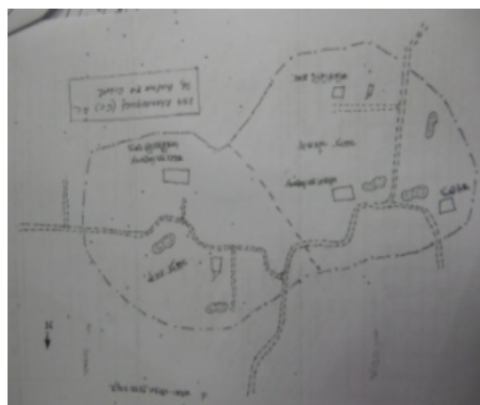

নির্বাচক নিবন্ধন আধিকারিকের স্বাক্ষর

Nazri Naksha

Google Map View

Polling Station Building Front View

Polling Station Front View

Cad View

Key MAP View

1 নাম : জবা মূর্মু স্বামীর নাম: বাদরু মূর্মু বাড়ির নং : n0066 বয়স : 50 লিঙ্গ : মহিলা	YAJ1733344	ফটো উপলব্ধ	2 নাম : মুগলী মূর্মু স্বামীর নাম: মঙ্গল মূর্মু বাড়ির নং : n0066 বয়স : 37 লিঙ্গ : মহিলা	YAJ1733336	ফটো উপলব্ধ	3 নাম : মঙ্গল মূর্মু পিতার নাম: বাদরু মূর্মু বাড়ির নং : n0066 বয়স : 36 লিঙ্গ : পুরুষ	YAJ1143106	ফটো উপলব্ধ
4 নাম : আঙ্গুর আঁকুড়ে পিতার নাম: তারা পদ আঁকুড়ে বাড়ির নং : n0066 বয়স : 71 লিঙ্গ : মহিলা	YAJ0082875	ফটো উপলব্ধ	5 নাম : সংকর মূর্মু মায়ের নাম: জবা মূর্মু বাড়ির নং : n0066 বয়স : 25 লিঙ্গ : পুরুষ	YAJ2238020	ফটো উপলব্ধ	6 নাম : পানমতি মূর্মু স্বামীর নাম: শংকর মূর্মু বাড়ির নং : এন0066 বয়স : 20 লিঙ্গ : মহিলা	YAJ2385292	ফটো উপলব্ধ
7 নাম : সাধন কর্মকার পিতার নাম: কার্তিক কর্মকার বাড়ির নং : n0088 বয়স : 33 লিঙ্গ : পুরুষ	YAJ1266857	ফটো উপলব্ধ	8 নাম : কম্পনা কর্মকার স্বামীর নাম: কার্তিক কর্মকার বাড়ির নং : n0088 বয়স : 52 লিঙ্গ : মহিলা	JDZ2420800	ফটো উপলব্ধ	9 নাম : কার্তিক কর্মকার পিতার নাম: নারায়ণ কর্মকার বাড়ির নং : n0088 বয়স : 53 লিঙ্গ : পুরুষ	JDZ2420792	ফটো উপলব্ধ
10 নাম : সাগর কর্মকার পিতার নাম: কার্তিক কর্মকার বাড়ির নং : n0088 বয়স : 26 লিঙ্গ : পুরুষ	YAJ1805589	ফটো উপলব্ধ	11 নাম : পূর্ণিমা কর্মকার স্বামীর নাম: সাধন কর্মকার বাড়ির নং : n0088 বয়স : 28 লিঙ্গ : মহিলা	YAJ1792167	ফটো উপলব্ধ	12 নাম : তন্ময়া কান্ডারী পিতার নাম: রণজিৎ কান্ডারী বাড়ির নং : এন0096 বয়স : 21 লিঙ্গ : পুরুষ	YAJ2296382	ফটো উপলব্ধ
13 নাম : আদ্রা কাগুরী স্বামীর নাম: রনজিত কাগুরী বাড়ির নং : n0097 বয়স : 46 লিঙ্গ : মহিলা	JDZ1165042	ফটো উপলব্ধ	14 নাম : রনজিত কাগুরী পিতার নাম: গৌরহরি কাগুরী বাড়ির নং : n0096 বয়স : 46 লিঙ্গ : পুরুষ	JDZ1166321	ফটো উপলব্ধ	15 নাম : চায়না কাগুরী স্বামীর নাম: সন্তোষ কাগুরী বাড়ির নং : n0004 বয়স : 29 লিঙ্গ : মহিলা	YAJ1646256	ফটো উপলব্ধ
16 নাম : কানীনাথ কান্ডারী পিতার নাম: চক্রধর কান্ডারী বাড়ির নং : n0001 বয়স : 69 লিঙ্গ : পুরুষ	WB/37/269/084717	ফটো উপলব্ধ	17 নাম : প্রদীপ কান্ডারী পিতার নাম: বাসু কান্ডারী বাড়ির নং : N0004 বয়স : 24 লিঙ্গ : পুরুষ	YAJ2119923	ফটো উপলব্ধ	18 নাম : সোমা কান্ডারী পিতার নাম: জয়দেব কান্ডারী বাড়ির নং : n0005 বয়স : 23 লিঙ্গ : মহিলা	YAJ2229557	ফটো উপলব্ধ
19 নাম : অমিত কান্ডারী পিতার নাম: কার্তিক কান্ডারী বাড়ির নং : এন0004 বয়স : 20 লিঙ্গ : পুরুষ	YAJ2344646	ফটো উপলব্ধ	20 নাম : রাজু কান্ডারী পিতার নাম: ভুবন কান্ডারী বাড়ির নং : n0003 বয়স : 31 লিঙ্গ : পুরুষ	YAJ1397694	ফটো উপলব্ধ	21 নাম : জীবন কান্ডারী পিতার নাম: জয়দেব কান্ডারী বাড়ির নং : N0005 বয়স : 25 লিঙ্গ : পুরুষ	YAJ1867605	ফটো উপলব্ধ
22 নাম : রুমা কান্ডারী পিতার নাম: জয়দেব কান্ডারী বাড়ির নং : n0005 বয়স : 28 লিঙ্গ : মহিলা	YAJ1719731	ফটো উপলব্ধ	23 নাম : রাজীব কান্ডারী পিতার নাম: ভুবন কান্ডারী বাড়ির নং : n0003 বয়স : 28 লিঙ্গ : পুরুষ	YAJ1719723	ফটো উপলব্ধ	24 নাম : পরিতোষ কাগুরী পিতার নাম: বিকাশ কাগুরী বাড়ির নং : n0005 বয়স : 34 লিঙ্গ : পুরুষ	YAJ1142942	ফটো উপলব্ধ
25 নাম : কার্তিক কান্ডারী পিতার নাম: সুভাষ কান্ডারী বাড়ির নং : n0004 বয়স : 53 লিঙ্গ : পুরুষ	WB/37/269/084281	ফটো উপলব্ধ	26 নাম : পূর্ণিমা কান্ডারী স্বামীর নাম: সুভাষ কান্ডারী বাড়ির নং : n0004 বয়স : 64 লিঙ্গ : মহিলা	WB/37/269/084221	ফটো উপলব্ধ	27 নাম : মাধবী কাগুরী স্বামীর নাম: সঞ্জিত কাগুরী বাড়ির নং : n0003 বয়স : 28 লিঙ্গ : মহিলা	YAJ1646348	ফটো উপলব্ধ
28 নাম : মমতা কান্ডারী স্বামীর নাম: ভুবন কান্ডারী বাড়ির নং : n0003 বয়স : 52 লিঙ্গ : মহিলা	WB/37/269/084216	ফটো উপলব্ধ	29 নাম : ভুবন কান্ডারী পিতার নাম: রাখরী কান্ডারী বাড়ির নং : n0003 বয়স : 58 লিঙ্গ : পুরুষ	WB/37/269/084565	ফটো উপলব্ধ	30 নাম : ননী গোপাল কান্ডারী পিতার নাম: শোভন কান্ডারী বাড়ির নং : n0003 বয়স : 37 লিঙ্গ : পুরুষ	YAJ0080663	ফটো উপলব্ধ