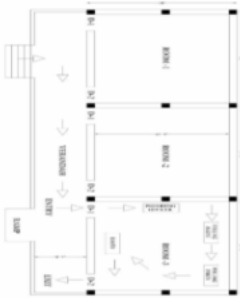

নির্বাচক নিবন্ধন আধিকারিকের স্বাক্ষর

Nazri Naksha

Google Map View

Polling Station Building Front View

Polling Station Front View

Cad View

Key MAP View

1	YAJ2001287	নাম : জোবেদা বেগম কাজি স্বামীর নাম: কাজি হাসিবুল ইসলাম বাড়ির নং : n0006 বয়স : 61 লিঙ্গ : মহিলা	ফটো উপলব্ধ	2	WB/39/272/366034	নাম : কাজি বদরুল ইসলাম পিতার নাম: কাজি সিরাজুল ইসলাম বাড়ির নং : n0080 বয়স : 65 লিঙ্গ : পুরুষ	ফটো উপলব্ধ	3	HXN1298710	নাম : মোল্লা আনিসুর রহমান পিতার নাম: মোল্লা তৈয়েব রহমান বাড়ির নং : n0084 বয়স : 47 লিঙ্গ : পুরুষ	ফটো উপলব্ধ
4	YAJ1121870	নাম : চাঁপা সাঁতরা স্বামীর নাম: বিকাশ সাঁতরা বাড়ির নং : n0084 বয়স : 37 লিঙ্গ : মহিলা	ফটো উপলব্ধ	5	HXN2304319	নাম : মোল্লা আজিজুল রহমান পিতার নাম: মোল্লা তৈয়েব রহমান বাড়ির নং : n0084 বয়স : 42 লিঙ্গ : পুরুষ	ফটো উপলব্ধ	6	YAJ1627579	নাম : কাজী সবর আলি পিতার নাম: কাজী আব্দুল সেলিম বাড়ির নং : n0019 বয়স : 31 লিঙ্গ : পুরুষ	ফটো উপলব্ধ
7	YAJ1856848	নাম : নাসরিন খাতুন স্বামীর নাম: কাজী নজমুল হক বাড়ির নং : N0009 বয়স : 39 লিঙ্গ : মহিলা	ফটো উপলব্ধ	8	YAJ1856491	নাম : রিয়া মালিক স্বামীর নাম: সুজিত মালিক বাড়ির নং : N0162 বয়স : 26 লিঙ্গ : মহিলা	ফটো উপলব্ধ	9	YAJ1801679	নাম : মোল্লা আসরাফুর রহমান পিতার নাম: মোল্লা আতিয়ার রহমান বাড়ির নং : n0084 বয়স : 27 লিঙ্গ : পুরুষ	ফটো উপলব্ধ
10	YAJ1832617	নাম : সেখ সাইফুল্লা পিতার নাম: সেখ আসরাফ আলি বাড়ির নং : n0045 বয়স : 26 লিঙ্গ : পুরুষ	ফটো উপলব্ধ	11	YAJ1832625	নাম : কাজী বাবর আলি পিতার নাম: কাজী আব্দুল সেলিম বাড়ির নং : n0019 বয়স : 26 লিঙ্গ : পুরুষ	ফটো উপলব্ধ	12	HXN2304327	নাম : লাইলি বেগম মোল্লা স্বামীর নাম: মোল্লা আজিজুল রহমান বাড়ির নং : n0084 বয়স : 35 লিঙ্গ : মহিলা	ফটো উপলব্ধ
13	WB/39/272/366245	নাম : মনিজা বেগম কাজি স্বামীর নাম: আবদুল সেলিম কাজি বাড়ির নং : n0019 বয়স : 63 লিঙ্গ : মহিলা	ফটো উপলব্ধ	14	WB/39/272/366082	নাম : সেখ গোলাম আহিয়া পিতার নাম: মনোয়ার সেখ বাড়ির নং : n0022 বয়স : 69 লিঙ্গ : পুরুষ	ফটো উপলব্ধ	15	WB/39/272/366363	নাম : সামসুরাবেগম সেখ স্বামীর নাম: গোলাম আহিয়া সেখ বাড়ির নং : n0022 বয়স : 57 লিঙ্গ : মহিলা	ফটো উপলব্ধ
16	HXN2457232	নাম : সামসুদ্দিন সেখ পিতার নাম: গোলাম আহিয়া সেখ বাড়ির নং : n0022 বয়স : 36 লিঙ্গ : পুরুষ	ফটো উপলব্ধ	17	YAJ1121888	নাম : মোল্লা ওয়াসিম সুমন পিতার নাম: মোল্লা আব্দুল ওহাব বাড়ির নং : n0018 বয়স : 35 লিঙ্গ : পুরুষ	ফটো উপলব্ধ	18	YAJ2001196	নাম : মোল্লা আবদুল ওহাব পিতার নাম: সাহাদত মোল্লা বাড়ির নং : n0018 বয়স : 70 লিঙ্গ : পুরুষ	ফটো উপলব্ধ
19	HXN0679068	নাম : কাজী শাসমল পিতার নাম: কাজী আজফার হোসেন বাড়ির নং : n0012 বয়স : 49 লিঙ্গ : পুরুষ	ফটো উপলব্ধ	20	YAJ1470483	নাম : সেখ মধুমলা বেগম স্বামীর নাম: সেখ সামসুদ্দিন বাড়ির নং : n0022 বয়স : 33 লিঙ্গ : মহিলা	ফটো উপলব্ধ	21	YAJ1843150	নাম : সেখ মিরাজ পিতার নাম: সেখ সানুয়ার বাড়ির নং : n0035 বয়স : 26 লিঙ্গ : পুরুষ	ফটো উপলব্ধ
22	YAJ1843226	নাম : সেখ সফিকুল পিতার নাম: সেখ ময়নাল বাড়ির নং : n0052 বয়স : 28 লিঙ্গ : পুরুষ	ফটো উপলব্ধ	23	YAJ1843234	নাম : সেখ সেহেলী বেগম স্বামীর নাম: সেখ সুরোজ আলি বাড়ির নং : n0040 বয়স : 29 লিঙ্গ : মহিলা	ফটো উপলব্ধ	24	YAJ1013929	নাম : কাজী দিব্যজ্যোতি কাজি পিতার নাম: কাজী আজফার হোসেন কাজি বাড়ির নং : n0012 বয়স : 36 লিঙ্গ : পুরুষ	ফটো উপলব্ধ
25	HXN2443422	নাম : নাজমা খাতুন মিদ্যা মিদ্যা স্বামীর নাম: কাজী শাসমল বাড়ির নং : n0012 বয়স : 39 লিঙ্গ : মহিলা	ফটো উপলব্ধ	26	YAJ1999911	নাম : কাজী আফসরী বেগম কাজি স্বামীর নাম: কাজী আজফার হোসেন কাজি বাড়ির নং : n0012 বয়স : 67 লিঙ্গ : মহিলা	ফটো উপলব্ধ	27	YAJ1252428	নাম : কাজী রিয়াজুল ইসলাম পিতার নাম: কাজী বদরুল ইসলাম বাড়ির নং : n0080 বয়স : 36 লিঙ্গ : পুরুষ	ফটো উপলব্ধ
28	YAJ2108074	নাম : জারিয়াখাতুন মোল্লা স্বামীর নাম: মোল্লা তৈয়েব রহমান বাড়ির নং : n0084 বয়স : 68 লিঙ্গ : মহিলা	ফটো উপলব্ধ	29	HXN1298660	নাম : আজমিরা বেগম মোল্লা স্বামীর নাম: মোল্লা আতিয়ার রহমান বাড়ির নং : n0084 বয়স : 47 লিঙ্গ : মহিলা	ফটো উপলব্ধ	30	HXN1995331	নাম : মোল্লা লুৎফা বেগম স্বামীর নাম: মোল্লা আনিসুর রহমান বাড়ির নং : n0084 বয়স : 44 লিঙ্গ : মহিলা	ফটো উপলব্ধ