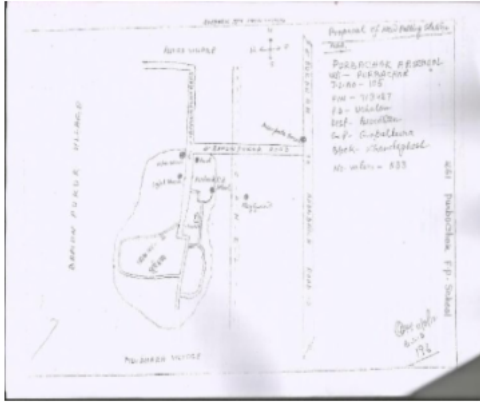

Nazri Naksha