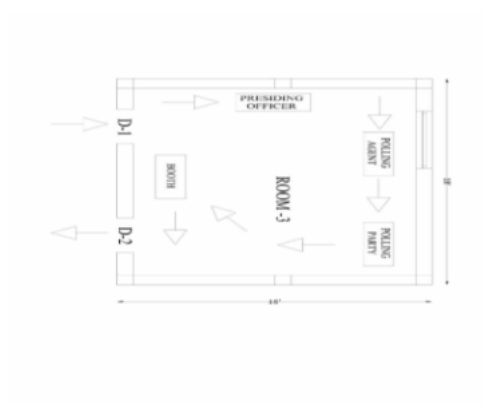

নির্বাচক নিবন্ধন আধিকারিকের স্বাক্ষর

Nazri Naksha

Google Map View

Polling Station Building Front View

Polling Station Front View

Cad View

Key MAP View

1 নাম : নিবেদিতা কুন্ডু স্বামীর নাম: সৌমেন কুন্ডু বাড়ির নং : n0005 বয়স : 33 লিঙ্গ : মহিলা	YAJ1472158 ফটো উপলব্ধ	2 নাম : সৌমেন কুন্ডু পিতার নাম: বিপদতারণ কুন্ডু বাড়ির নং : n0005 বয়স : 46 লিঙ্গ : পুরুষ	HXN1522598 ফটো উপলব্ধ	3 নাম : মৃদুলা কুন্ডু স্বামীর নাম: বিপদতারণ কুন্ডু বাড়ির নং : n0005 বয়স : 62 লিঙ্গ : মহিলা	WB/39/272/381398 ফটো উপলব্ধ
4 নাম : বিপদতারণ কুন্ডু পিতার নাম: হুমিকেশ কুন্ডু বাড়ির নং : n0005 বয়স : 73 লিঙ্গ : পুরুষ	WB/39/272/381396 ফটো উপলব্ধ	5 নাম : কৃষ্ণা কর্মকার স্বামীর নাম: সঞ্জয় কর্মকার বাড়ির নং : n0002 বয়স : 42 লিঙ্গ : মহিলা	HXN2210078 ফটো উপলব্ধ	6 নাম : কাজলরানী কর্মকার স্বামীর নাম: বনমালী কর্মকার বাড়ির নং : n0002 বয়স : 48 লিঙ্গ : মহিলা	WB/39/272/381502 ফটো উপলব্ধ
7 নাম : বনমালী কর্মকার পিতার নাম: জীবনকৃষ্ণ কর্মকার বাড়ির নং : n0002 বয়স : 58 লিঙ্গ : পুরুষ	YAJ2404135 ফটো উপলব্ধ	8 নাম : সঞ্জয় কর্মকার পিতার নাম: জীবনকৃষ্ণ কর্মকার বাড়ির নং : n0002 বয়স : 46 লিঙ্গ : পুরুষ	WB/39/272/381505 ফটো উপলব্ধ	9 নাম : প্রীতম কর্মকার পিতার নাম: বনমালী কর্মকার বাড়ির নং : n0002 বয়স : 30 লিঙ্গ : পুরুষ	YAJ1559236 ফটো উপলব্ধ
10 নাম : সন্ন্যাসী কাঁড়ি পিতার নাম: মনিন্দ্র কাঁড়ি বাড়ির নং : n0003 বয়স : 73 লিঙ্গ : পুরুষ	WB/39/272/381588 ফটো উপলব্ধ	11 নাম : ছবিরানী কাঁড়ি স্বামীর নাম: সন্ন্যাসী কাঁড়ি বাড়ির নং : n0003 বয়স : 58 লিঙ্গ : মহিলা	WB/39/272/381209 ফটো উপলব্ধ	12 নাম : শান্তিনাথ কাঁড়ি পিতার নাম: সন্ন্যাসী কাঁড়ি বাড়ির নং : n0003 বয়স : 45 লিঙ্গ : পুরুষ	HXN1584333 ফটো উপলব্ধ
13 নাম : সুকুমার কাঁড়ি পিতার নাম: সুন্দর কাঁড়ি বাড়ির নং : n0004 বয়স : 56 লিঙ্গ : পুরুষ	WB/39/272/381255 ফটো উপলব্ধ	14 নাম : ছায়ারানী কাঁড়ি স্বামীর নাম: সুকুমার কাঁড়ি বাড়ির নং : n0004 বয়স : 48 লিঙ্গ : মহিলা	WB/39/272/381271 ফটো উপলব্ধ	15 নাম : শুভঙ্কর কাঁড়ি পিতার নাম: শান্তিনাথ কাঁড়ি বাড়ির নং : এন0003 বয়স : 22 লিঙ্গ : পুরুষ	YAJ2266138 ফটো উপলব্ধ
16 নাম : রুমা কাঁড়ি স্বামীর নাম: সুন্দর কাঁড়ি বাড়ির নং : n0004 বয়স : 71 লিঙ্গ : মহিলা	WB/39/272/381107 ফটো উপলব্ধ	17 নাম : দিপালী কাঁড়ি স্বামীর নাম: শান্তি কাঁড়ি বাড়ির নং : n0003 বয়স : 41 লিঙ্গ : মহিলা	HXN2209500 ফটো উপলব্ধ	18 নাম : কাকলী নায়ক স্বামীর নাম: তারক নায়ক বাড়ির নং : n0024 বয়স : 42 লিঙ্গ : মহিলা	YAJ1039411 ফটো উপলব্ধ
19 নাম : পুথা কোলে পিতার নাম: পবিত্র কোলে বাড়ির নং : এন0026 বয়স : 23 লিঙ্গ : মহিলা	YAJ2163467 ফটো উপলব্ধ	20 নাম : শ্রী তারক নায়ক পিতার নাম: হরেকৃষ্ণ নায়ক বাড়ির নং : n0024 বয়স : 56 লিঙ্গ : পুরুষ	YAJ1039403 ফটো উপলব্ধ	21 নাম : রিম্পা দে (কোলে) স্বামীর নাম: শুভাশীষ কোলে বাড়ির নং : n0023 বয়স : 30 লিঙ্গ : মহিলা	YAJ1559343 ফটো উপলব্ধ
22 নাম : শুভাশীষ কোলে পিতার নাম: অরবিন্দ কোলে বাড়ির নং : n0023 বয়স : 43 লিঙ্গ : পুরুষ	HXN2209518 ফটো উপলব্ধ	23 নাম : দীপারানী কোলে স্বামীর নাম: অরবিন্দ কোলে বাড়ির নং : n0023 বয়স : 60 লিঙ্গ : মহিলা	WB/39/272/381167 ফটো উপলব্ধ	24 নাম : অরবিন্দ কোলে পিতার নাম: অনিলচন্দ্র কোলে বাড়ির নং : n0023 বয়স : 76 লিঙ্গ : পুরুষ	YAJ1995836 ফটো উপলব্ধ
25 নাম : গৌতম কোলে পিতার নাম: অশ্বিনী কুমার কোলে বাড়ির নং : n0024 বয়স : 58 লিঙ্গ : পুরুষ	HXN2355881 ফটো উপলব্ধ	26 নাম : রিম্পা কোলে স্বামীর নাম: পল্টু কোলে বাড়ির নং : এন0028 বয়স : 29 লিঙ্গ : মহিলা	ZNT1391978 ফটো উপলব্ধ	27 নাম : সুজাতা কোলে স্বামীর নাম: ভবসিন্দু কোলে বাড়ির নং : n0026 বয়স : 61 লিঙ্গ : মহিলা	YAJ1995570 ফটো উপলব্ধ
28 নাম : ভবসিন্দু কোলে পিতার নাম: গোকুল কোলে বাড়ির নং : n0026 বয়স : 66 লিঙ্গ : পুরুষ	WB/39/272/381554 ফটো উপলব্ধ	29 নাম : সঞ্জয় কোলে পিতার নাম: সুশান্ত কোলে বাড়ির নং : n0031 বয়স : 48 লিঙ্গ : পুরুষ	HXN2210094 ফটো উপলব্ধ	30 নাম : নমিতা কোলে স্বামীর নাম: গোকুল কোলে বাড়ির নং : n0026 বয়স : 78 লিঙ্গ : মহিলা	YAJ1995588 ফটো উপলব্ধ