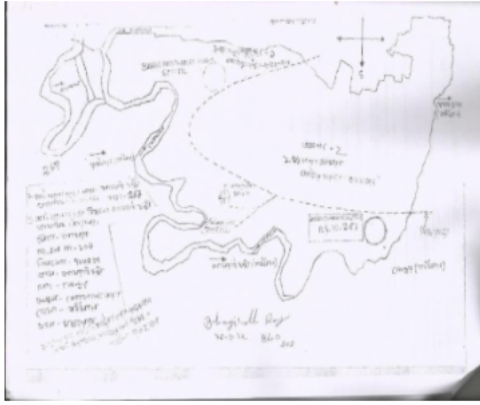

Nazri Naksha