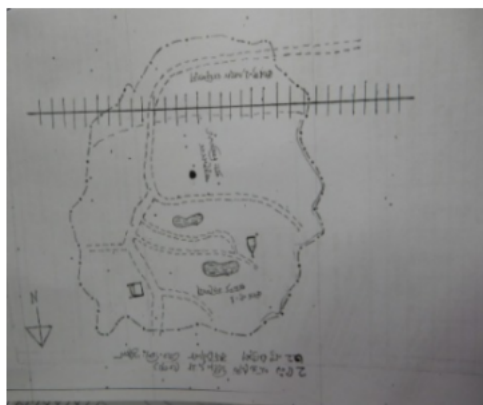

Nazri Naksha