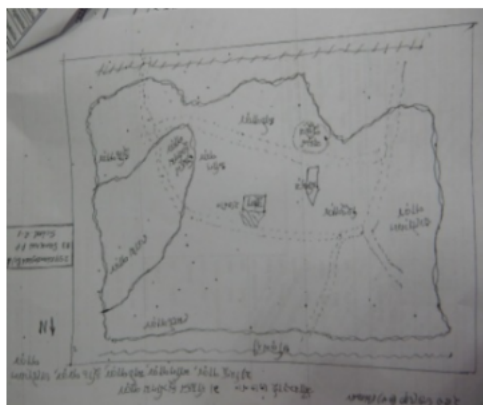

Nazri Naksha