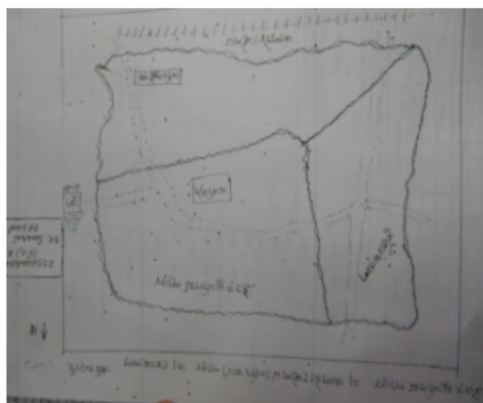

Nazri Naksha