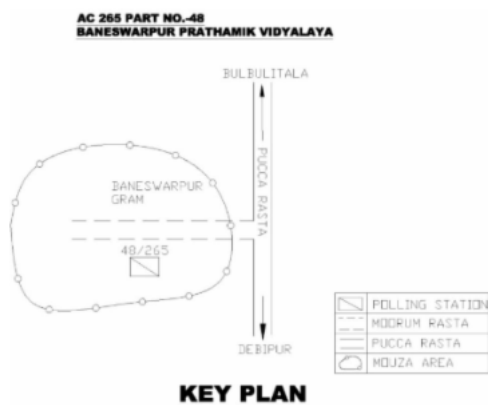

নির্বাচক নিবন্ধন আধিকারিকের স্বাক্ষর

Nazri Naksha

Google Map View

Polling Station Building Front View

Polling Station Front View

Cad View

Key MAP View

1	YAJ1149194	নাম : সাগরিকা কুন্ড স্বামীর নাম: শুভজিত কুন্ড বাড়ির নং : n0036 বয়স : 41 লিঙ্গ : মহিলা	ফটো উপলব্ধ	2	YAJ1579820	নাম : ছন্দা কুন্ড(দত্ত) স্বামীর নাম: সমরজিত কুন্ড বাড়ির নং : n0036 বয়স : 48 লিঙ্গ : মহিলা	ফটো উপলব্ধ	3	WB/37/269/222063	নাম : সমরজিত কুন্ড পিতার নাম: বিশ্বজিত কুন্ড বাড়ির নং : n0036 বয়স : 55 লিঙ্গ : পুরুষ	ফটো উপলব্ধ
4	WB/37/269/222051	নাম : দেবজিত কুন্ড পিতার নাম: বিশ্বজিত কুন্ড বাড়ির নং : n0036 বয়স : 57 লিঙ্গ : পুরুষ	ফটো উপলব্ধ	5	JDZ2675080	নাম : সুমিতা কুণ্ড স্বামীর নাম: প্রশান্ত কুণ্ড বাড়ির নং : n0008 বয়স : 48 লিঙ্গ : মহিলা	ফটো উপলব্ধ	6	JDZ2595890	নাম : শান্তনা কুণ্ড স্বামীর নাম: দেবজিত কুণ্ড বাড়ির নং : n0008 বয়স : 53 লিঙ্গ : মহিলা	ফটো উপলব্ধ
7	WB/37/269/222065	নাম : প্রশান্ত কুন্ড পিতার নাম: ধ্রুব কুন্ড বাড়ির নং : n0008 বয়স : 59 লিঙ্গ : পুরুষ	ফটো উপলব্ধ	8	JDZ2463297	নাম : চন্দ্রকোনা কুন্ড স্বামীর নাম: হীরালাল কুন্ড বাড়ির নং : n0236 বয়স : 43 লিঙ্গ : মহিলা	ফটো উপলব্ধ	9	JDZ2826659	নাম : সুসমা কুণ্ড স্বামীর নাম: কাজল কুণ্ড বাড়ির নং : n0092 বয়স : 39 লিঙ্গ : মহিলা	ফটো উপলব্ধ
10	JDZ2826642	নাম : কাজল কুণ্ড পিতার নাম: শিবশঙ্কর কুণ্ড বাড়ির নং : n0092 বয়স : 47 লিঙ্গ : পুরুষ	ফটো উপলব্ধ	11	WB/37/269/240244	নাম : ববিতা কুণ্ড স্বামীর নাম: মুক্ত কুমার কুণ্ড বাড়ির নং : n0092 বয়স : 50 লিঙ্গ : মহিলা	ফটো উপলব্ধ	12	JDZ2826667	নাম : রূপালী কুণ্ড স্বামীর নাম: ব্রজগোপাল কুণ্ড বাড়ির নং : n0039 বয়স : 48 লিঙ্গ : মহিলা	ফটো উপলব্ধ
13	JDZ0377507	নাম : সুস্মিতা কুন্ড স্বামীর নাম: অসিত কুন্ড বাড়ির নং : 0080 বয়স : 55 লিঙ্গ : মহিলা	ফটো উপলব্ধ	14	WB/37/269/222627	নাম : ব্রজগোপাল কুন্ড পিতার নাম: অশ্বিনী কুন্ড বাড়ির নং : n0039 বয়স : 60 লিঙ্গ : পুরুষ	ফটো উপলব্ধ	15	WB/39/274/372485	নাম : শ্যামসুন্দর কুন্ড পিতার নাম: অশ্বিনী কুন্ড বাড়ির নং : n0039 বয়স : 63 লিঙ্গ : পুরুষ	ফটো উপলব্ধ
16	JDZ1216530	নাম : শুভজিৎ কুণ্ড পিতার নাম: বিশ্বজিৎ কুণ্ড বাড়ির নং : n0036 বয়স : 54 লিঙ্গ : পুরুষ	ফটো উপলব্ধ	17	YAJ2212348	নাম : সৌমী কুণ্ড পিতার নাম: হীরালাল কুণ্ড বাড়ির নং : এন0236 বয়স : 23 লিঙ্গ : মহিলা	ফটো উপলব্ধ	18	YAJ2414282	নাম : রাজলক্ষ্মী কুন্ড স্বামীর নাম: সুনীল কুন্ড বাড়ির নং : n0092 বয়স : 79 লিঙ্গ : মহিলা	ফটো উপলব্ধ
19	JDZ0377556	নাম : রীতাবতী কুন্ড স্বামীর নাম: মানিকলাল কুন্ড বাড়ির নং : N/0092 বয়স : 33 লিঙ্গ : মহিলা	ফটো উপলব্ধ	20	YAJ1400837	নাম : জ্যোতি প্রকাশ কুণ্ড পিতার নাম: মানিকলাল কুন্ড বাড়ির নং : n0092 বয়স : 31 লিঙ্গ : পুরুষ	ফটো উপলব্ধ	21	YAJ2355055	নাম : সৌম্যজিৎ কুণ্ড পিতার নাম: শুভজিৎ কুণ্ড বাড়ির নং : না বয়স : 21 লিঙ্গ : পুরুষ	ফটো উপলব্ধ
22	YAJ1648815	নাম : সৌরদীপ কুণ্ড পিতার নাম: প্রশান্ত কুণ্ড বাড়ির নং : n0008 বয়স : 28 লিঙ্গ : পুরুষ	ফটো উপলব্ধ	23	YAJ2168417	নাম : সায়েন কুণ্ড পিতার নাম: শ্যাম সুন্দর কুণ্ড বাড়ির নং : নং039 বয়স : 23 লিঙ্গ : পুরুষ	ফটো উপলব্ধ	24	YAJ2301216	নাম : দেবার্পন কুণ্ড পিতার নাম: ব্রজ গোপাল কুণ্ড বাড়ির নং : এন0039 বয়স : 21 লিঙ্গ : পুরুষ	ফটো উপলব্ধ
25	YAJ2301182	নাম : দেবপ্রিয়া কুণ্ড পিতার নাম: দেবজিৎ কুণ্ড বাড়ির নং : এন0008 বয়স : 22 লিঙ্গ : মহিলা	ফটো উপলব্ধ	26	YAJ2240075	নাম : পায়েল কিসকু স্বামীর নাম: বাবুচরন কিসকু বাড়ির নং : নং254 বয়স : 22 লিঙ্গ : মহিলা	ফটো উপলব্ধ	27	YAJ2127512	নাম : সুকুরমনি কিসকু স্বামীর নাম: কার্তিক কিসকু বাড়ির নং : n0253 বয়স : 36 লিঙ্গ : মহিলা	ফটো উপলব্ধ
28	YAJ1149327	নাম : আমিন কিস্কু পিতার নাম: শুকুল কিস্কু বাড়ির নং : n0097 বয়স : 41 লিঙ্গ : পুরুষ	ফটো উপলব্ধ	29	YAJ1579838	নাম : সুন্দরী কিস্কু(সোরেন) স্বামীর নাম: আমিন কিস্কু বাড়ির নং : n0097 বয়স : 33 লিঙ্গ : মহিলা	ফটো উপলব্ধ	30	WB/37/269/222108	নাম : অরবিন্দ কেশ পিতার নাম: নন্দদুলাল কেশ বাড়ির নং : n0001 বয়স : 79 লিঙ্গ : পুরুষ	ফটো উপলব্ধ