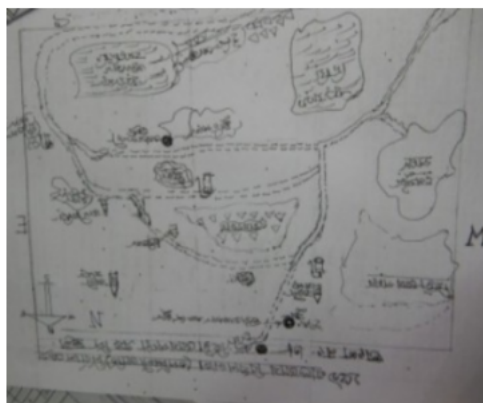

Nazri Naksha