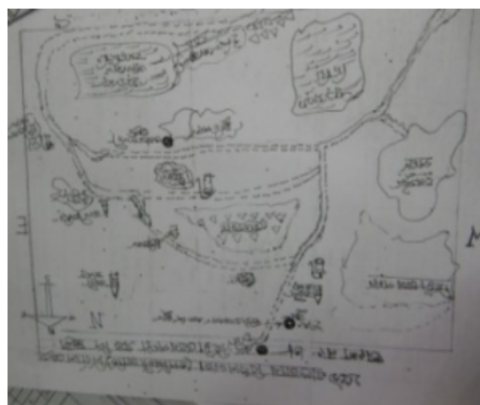

Key MAP View