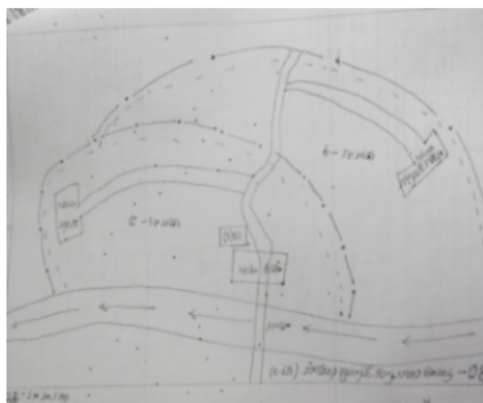

নির্বাচক নিবন্ধন আধিকারিকের স্বাক্ষর

Nazri Naksha

Google Map View

Polling Station Building Front View

Polling Station Front View

Cad View

Key MAP View

বিধানসভা নির্বাচনক্ষেত্রের নং, নাম : 259-খণ্ডঘোষণা
ভাগ নং, নাম : 1-কিশোরকোনা রায়পাড়া,মাঝিপাড়া