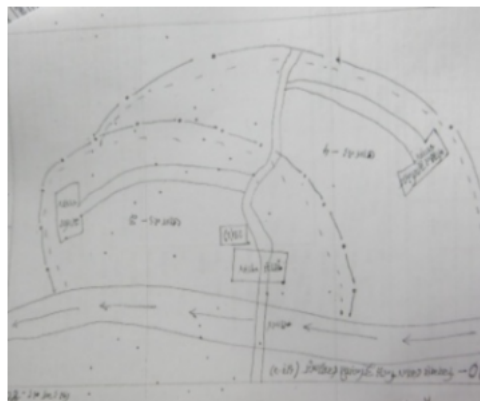

নির্বাচক নিবন্ধন আধিকারিকের স্বাক্ষর

Nazri Naksha

Google Map View

Polling Station Building Front View

Polling Station Front View

Cad View

Key MAP View

বিধানসভা নির্বাচনক্ষেত্রের নং, নাম : 259-খণ্ডঘোষণা
ভাগ নং, নাম : 1-কিশোরকোনা রায়পাড়া,মাঝিপাড়া