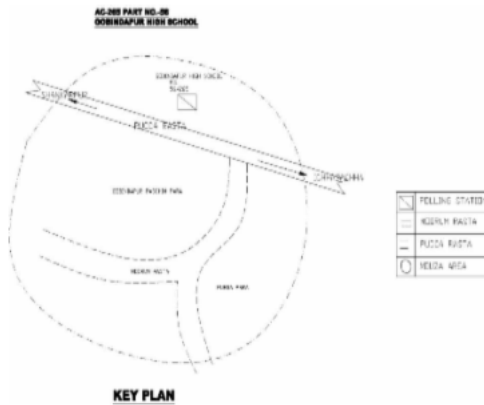

নির্বাচক নিবন্ধন আধিকারিকের স্বাক্ষর

Nazri Naksha

Google Map View

Polling Station Building Front View

Polling Station Front View

Cad View

Key MAP View

বিধানসভা নির্বাচনক্ষেত্রের নং, নাম : 259-খণ্ডাঞ্চল  
ভাগ নং, নাম : 1-খানা জংশন হাসপাতাল বাজারের অংশ