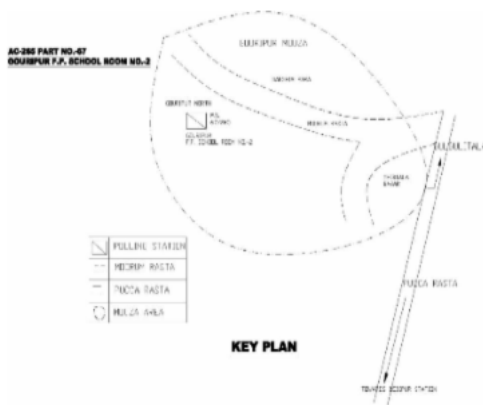

নির্বাচক নিবন্ধন আধিকারিকের স্বাক্ষর

Nazri Naksha

Google Map View

Polling Station Building Front View

Polling Station Front View

Cad View

Key MAP View

বিধানসভা নির্বাচনক্ষেত্রের নং, নাম : 259-খণ্ডঘোষণা
ভাগ নং, নাম : 1-খানা জংশন রাইসমিল বাজারের অংশ