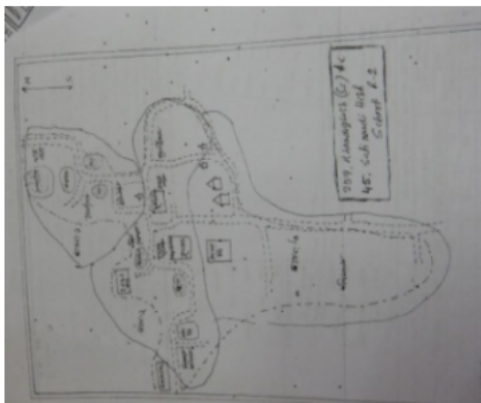

নির্বাচক নিবন্ধন আধিকারিকের স্বাক্ষর

Nazri Naksha

Google Map View

Polling Station Building Front View

Polling Station Front View

Cad View

Key MAP View

বিধানসভা নির্বাচনক্ষেত্রের নং, নাম : 259-খণ্ডঘোষণা  
ভাগ নং, নাম : 1-সাতীনন্দী ব্রাহ্মনপাড়া,পশ্চিম ডোমপাড়া,উত্তরসাতী নন্দীর অংশ