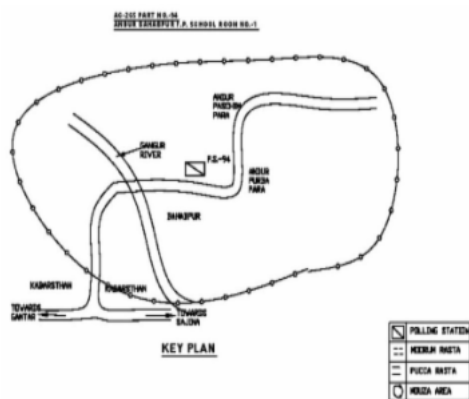

নির্বাচক নিবন্ধন আধিকারিকের স্বাক্ষর

Nazri Naksha

Google Map View

Polling Station Building Front View

Polling Station Front View

Cad View

Key MAP View

| | | | | | | | | | | | |
|----|------------|---|------------|----|------------------|--|------------|----|------------------|--|------------|
| 1 | YAJ2432037 | নাম : সেখ ওমর আলি পিতার নাম: সেখ কাশেম বাড়ির নং : n0115 বয়স : 68 লিঙ্গ : পুরুষ | ফটো উপলব্ধ | 2 | WB/37/269/336161 | নাম : সেখ আজেমাল হক পিতার নাম: সেখ মোজার বাড়ির নং : n0094 বয়স : 67 লিঙ্গ : পুরুষ | ফটো উপলব্ধ | 3 | YAJ2416477 | নাম : মোসামত ফেরোজা বিবি স্বামীর নাম: সেখ সাহাদতউল্লা বাড়ির নং : n0100 বয়স : 73 লিঙ্গ : মহিলা | ফটো উপলব্ধ |
| 4 | YAJ1970409 | নাম : সেখ রফিকুল ইসলাম পিতার নাম: সেখ সাহাদৎ উল্লা বাড়ির নং : n0100 বয়স : 50 লিঙ্গ : পুরুষ | ফটো উপলব্ধ | 5 | WB/37/269/336015 | নাম : সেখ আবুল হোসেন পিতার নাম: সেখ কবুল হোসেন বাড়ির নং : n0151 বয়স : 70 লিঙ্গ : পুরুষ | ফটো উপলব্ধ | 6 | JDZ2933406 | নাম : সাবির হোসেন সেখ পিতার নাম: আবুল হোসেন সেখ বাড়ির নং : n0151 বয়স : 38 লিঙ্গ : পুরুষ | ফটো উপলব্ধ |
| 7 | YAJ1403880 | নাম : সালমা বেগম স্বামীর নাম: সেখ আসগর আলি বাড়ির নং : n0115 বয়স : 32 লিঙ্গ : মহিলা | ফটো উপলব্ধ | 8 | JDZ2698884 | নাম : সাকিলা বেগম সেখ স্বামীর নাম: সেখ আলিজান বাড়ির নং : n0254 বয়স : 45 লিঙ্গ : মহিলা | ফটো উপলব্ধ | 9 | JDZ1517366 | নাম : সেখ রমজানুল হক পিতার নাম: সেখ সুরাবুদ্দিন বাড়ির নং : n0215 বয়স : 45 লিঙ্গ : পুরুষ | ফটো উপলব্ধ |
| 10 | YAJ1155639 | নাম : সেখ নুরজাহান স্বামীর নাম: সেখ রমজানুল হক বাড়ির নং : n0215 বয়স : 39 লিঙ্গ : মহিলা | ফটো উপলব্ধ | 11 | WB/37/269/336191 | নাম : সেখ বজলে রহমান পিতার নাম: সেখ সাহাদৎ হোসেন বাড়ির নং : n0096 বয়স : 64 লিঙ্গ : পুরুষ | ফটো উপলব্ধ | 12 | YAJ1090083 | নাম : আমানউল্লা সেখ পিতার নাম: বজলে রহমান সেখ বাড়ির নং : n0096 বয়স : 35 লিঙ্গ : পুরুষ | ফটো উপলব্ধ |
| 13 | YAJ1273044 | নাম : হাফিজ উল্লা সেখ পিতার নাম: বজলে রহমান সেখ বাড়ির নং : n0096 বয়স : 34 লিঙ্গ : পুরুষ | ফটো উপলব্ধ | 14 | WB/37/269/336503 | নাম : লুৎফুন্নেসা বেগম স্বামীর নাম: সেখ সুরাবুদ্দিন বাড়ির নং : n0215 বয়স : 63 লিঙ্গ : মহিলা | ফটো উপলব্ধ | 15 | YAJ1940048 | নাম : রেশমা সেখ স্বামীর নাম: আজিজুল সেখ বাড়ির নং : n0199 বয়স : 49 লিঙ্গ : মহিলা | ফটো উপলব্ধ |
| 16 | YAJ1939925 | নাম : ওমরাতন বিবি স্বামীর নাম: সেখ আনোয়ার হোসেন বাড়ির নং : n0199 বয়স : 79 লিঙ্গ : মহিলা | ফটো উপলব্ধ | 17 | YAJ1403864 | নাম : নাজমা বেগম স্বামীর নাম: সেখ সাইদুল বাড়ির নং : n0147 বয়স : 31 লিঙ্গ : মহিলা | ফটো উপলব্ধ | 18 | YAJ1581826 | নাম : জুলেখা বেগম স্বামীর নাম: সেখ আসদুল বাড়ির নং : n0147 বয়স : 35 লিঙ্গ : মহিলা | ফটো উপলব্ধ |
| 19 | YAJ2431856 | নাম : সায়নুর বিবি স্বামীর নাম: বেহেতার বাড়ির নং : n0147 বয়স : 63 লিঙ্গ : মহিলা | ফটো উপলব্ধ | 20 | YAJ2433506 | নাম : বেহেতার পিতার নাম: সেখ আবুতাহার বাড়ির নং : n0147 বয়স : 70 লিঙ্গ : পুরুষ | ফটো উপলব্ধ | 21 | YAJ1632645 | নাম : জুহী বেগম স্বামীর নাম: সেখ ফিরোজ বাড়ির নং : n0131 বয়স : 31 লিঙ্গ : মহিলা | ফটো উপলব্ধ |
| 22 | JDZ2711398 | নাম : আনার কলি বেগম স্বামীর নাম: সোনা সেখ বাড়ির নং : n0131 বয়স : 40 লিঙ্গ : মহিলা | ফটো উপলব্ধ | 23 | YAJ1155415 | নাম : রেজিনা বেগম সেখ স্বামীর নাম: জাহির হোসেন সেখ বাড়ির নং : n0151 বয়স : 38 লিঙ্গ : মহিলা | ফটো উপলব্ধ | 24 | JDZ2835577 | নাম : জাহির হোসেন সেখ পিতার নাম: আবুল হোসেন সেখ বাড়ির নং : n0151 বয়স : 45 লিঙ্গ : পুরুষ | ফটো উপলব্ধ |
| 25 | JDZ2710523 | নাম : লুৎফাশ্বেশা বেগম সেখ স্বামীর নাম: আমির সেখ বাড়ির নং : n0151 বয়স : 46 লিঙ্গ : মহিলা | ফটো উপলব্ধ | 26 | WB/37/269/336253 | নাম : জাহানারা বিবি স্বামীর নাম: সেখ আবুল হোসেন বাড়ির নং : n0151 বয়স : 67 লিঙ্গ : মহিলা | ফটো উপলব্ধ | 27 | WB/37/269/336192 | নাম : মহম্মদআলি সেখ পিতার নাম: আবুল হোসেন সেখ বাড়ির নং : n0235 বয়স : 51 লিঙ্গ : পুরুষ | ফটো উপলব্ধ |
| 28 | JDZ2972909 | নাম : বিউটি বেগম সেখ স্বামীর নাম: সেখ মহম্মদ আলি বাড়ির নং : n0235 বয়স : 38 লিঙ্গ : মহিলা | ফটো উপলব্ধ | 29 | JDZ2710697 | নাম : সোনা সেখ পিতার নাম: রহিম সেখ বাড়ির নং : n0131 বয়স : 48 লিঙ্গ : পুরুষ | ফটো উপলব্ধ | 30 | YAJ1155357 | নাম : সেখ ফিরোজ পিতার নাম: আব্দুল রহিম বাড়ির নং : n0131 বয়স : 35 লিঙ্গ : পুরুষ | ফটো উপলব্ধ |