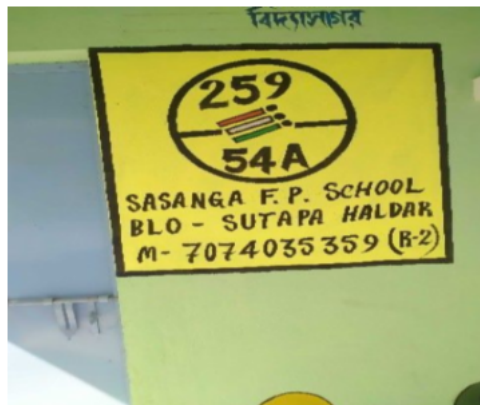

নির্বাচক নিবন্ধন আধিকারিকের স্বাক্ষর

Nazri Naksha

Google Map View

Polling Station Building Front View

Polling Station Front View

Cad View

Key MAP View

1	JDZ1518935	নাম : মোল্লা সাজেদুর রহমান পিতার নাম: মহঃ সফিউর রহমান বাড়ির নং : n0104 বয়স : 44 লিঙ্গ : পুরুষ	ফটো উপলব্ধ	2	YAJ1158328	নাম : হাসিনা বেগম স্বামীর নাম: মোল্লা সাজেদুর রহমান বাড়ির নং : n0104 বয়স : 35 লিঙ্গ : মহিলা	ফটো উপলব্ধ	3	JDZ2970457	নাম : মোল্লা হাফিজুর রহমান পিতার নাম: সফিউর রহমান মোল্লা বাড়ির নং : n0104 বয়স : 37 লিঙ্গ : পুরুষ	ফটো উপলব্ধ
4	YAJ1968106	নাম : মহম্মদ আমীর হোসেন পিতার নাম: নুরুল ইসলাম বাড়ির নং : n0017 বয়স : 51 লিঙ্গ : পুরুষ	ফটো উপলব্ধ	5	WB/37/269/297139	নাম : মহম্মদ আবুল হোসেন পিতার নাম: নুরুল ইসলাম বাড়ির নং : n0017 বয়স : 49 লিঙ্গ : পুরুষ	ফটো উপলব্ধ	6	WB/37/269/297578	নাম : সেখ আতিয়ার পিতার নাম: খোদাবক্স সেখ বাড়ির নং : n0043 বয়স : 61 লিঙ্গ : পুরুষ	ফটো উপলব্ধ
7	WB/37/269/297043	নাম : সেখ আব্দুর রহমান পিতার নাম: খোদাবক্স বাড়ির নং : n0043 বয়স : 66 লিঙ্গ : পুরুষ	ফটো উপলব্ধ	8	YAJ2226629	নাম : সেখ আব্দুল মহিদ পিতার নাম: খোদাবক্স বাড়ির নং : n0043 বয়স : 56 লিঙ্গ : পুরুষ	ফটো উপলব্ধ	9	WB/37/269/297033	নাম : আব্দুরীবেগম সেখ স্বামীর নাম: রহমান সেখ বাড়ির নং : n0043 বয়স : 61 লিঙ্গ : মহিলা	ফটো উপলব্ধ
10	JDZ2698504	নাম : ইসমতারা সেখ স্বামীর নাম: ম.দি সেখ বাড়ির নং : n0043 বয়স : 42 লিঙ্গ : মহিলা	ফটো উপলব্ধ	11	YAJ1936772	নাম : শাজাহান মালিক মল্লিক পিতার নাম: আঃ গনি মল্লিক বাড়ির নং : n0082 বয়স : 61 লিঙ্গ : পুরুষ	ফটো উপলব্ধ	12	JDZ2699171	নাম : রহিমা খাতুন পিতার নাম: মোহাম্মদ ইকরাম হোসেন মল্লিক বাড়ির নং : n0082 বয়স : 39 লিঙ্গ : মহিলা	ফটো উপলব্ধ
13	JDZ2879559	নাম : হোসেনহারা বেগম স্বামীর নাম: সেখ ফকির মহাম্মদ বাড়ির নং : n0071 বয়স : 61 লিঙ্গ : মহিলা	ফটো উপলব্ধ	14	WB/37/269/297014	নাম : মালেক সেখ পিতার নাম: ফকির সেখ বাড়ির নং : n0071 বয়স : 58 লিঙ্গ : পুরুষ	ফটো উপলব্ধ	15	YAJ1274547	নাম : শরিফ সেখ পিতার নাম: হাকিম সেখ বাড়ির নং : n0071 বয়স : 34 লিঙ্গ : পুরুষ	ফটো উপলব্ধ
16	YAJ1158120	নাম : সেখ সাহেব পিতার নাম: সেখ আব্দুল লতিফ বাড়ির নং : n0071 বয়স : 35 লিঙ্গ : পুরুষ	ফটো উপলব্ধ	17	WB/37/269/297388	নাম : জাহানারা খাতুন স্বামীর নাম: নুরুল ইসলাম বাড়ির নং : n0017 বয়স : 69 লিঙ্গ : মহিলা	ফটো উপলব্ধ	18	WB/37/269/297509	নাম : গোলোহার বিবি স্বামীর নাম: ফজল বাড়ির নং : n0058 বয়স : 56 লিঙ্গ : মহিলা	ফটো উপলব্ধ
19	JDZ2832673	নাম : রেজাউল হক মন্ডল পিতার নাম: ফজলুল হক মন্ডল বাড়ির নং : n0058 বয়স : 38 লিঙ্গ : পুরুষ	ফটো উপলব্ধ	20	YAJ1405653	নাম : আশা মণ্ডল স্বামীর নাম: রেজাউল হক মণ্ডল বাড়ির নং : n0058 বয়স : 31 লিঙ্গ : মহিলা	ফটো উপলব্ধ	21	JDZ2698520	নাম : সালেমা সেখ স্বামীর নাম: আবুল হোসেন সেখ বাড়ির নং : n0100 বয়স : 47 লিঙ্গ : মহিলা	ফটো উপলব্ধ
22	JDZ1237585	নাম : সেখ রফিক পিতার নাম: সেখ হামিদ বাড়ির নং : n0048 বয়স : 51 লিঙ্গ : পুরুষ	ফটো উপলব্ধ	23	JDZ2698579	নাম : আয়েশা বেগম স্বামীর নাম: সেখ রফিক বাড়ির নং : n0048 বয়স : 39 লিঙ্গ : মহিলা	ফটো উপলব্ধ	24	WB/37/269/297154	নাম : ফজল পিতার নাম: গোলাম বাড়ির নং : n0058 বয়স : 67 লিঙ্গ : পুরুষ	ফটো উপলব্ধ
25	WB/37/269/297246	নাম : ফেরদৌসী সেখ পিতার নাম: জলিল সেখ বাড়ির নং : n0071 বয়স : 53 লিঙ্গ : মহিলা	ফটো উপলব্ধ	26	YAJ2414530	নাম : এনামুল সেখ পিতার নাম: সেখ নাজরুল ইসলাম বাড়ির নং : n0071 বয়স : 50 লিঙ্গ : পুরুষ	ফটো উপলব্ধ	27	YAJ1158039	নাম : ইমদাদুল হুদা আলি সেখ পিতার নাম: নাসের আলি সেখ বাড়ির নং : n0010 বয়স : 36 লিঙ্গ : পুরুষ	ফটো উপলব্ধ
28	YAJ1954072	নাম : সেখ নুরুল হুদা পিতার নাম: সেখ নাসের আলি বাড়ির নং : n0010 বয়স : 37 লিঙ্গ : পুরুষ	ফটো উপলব্ধ	29	JDZ2698603	নাম : সেখ কামরুল হুদা পিতার নাম: সেখ নাসের আলি বাড়ির নং : n0010 বয়স : 41 লিঙ্গ : পুরুষ	ফটো উপলব্ধ	30	JDZ1518711	নাম : মহঃ ইসমাইল মল্লিক পিতার নাম: মহঃ একরাম হোসেন মল্লিক বাড়ির নং : n0082 বয়স : 43 লিঙ্গ : পুরুষ	ফটো উপলব্ধ