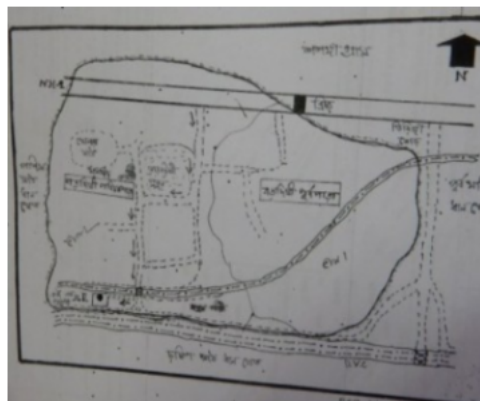

Key MAP View