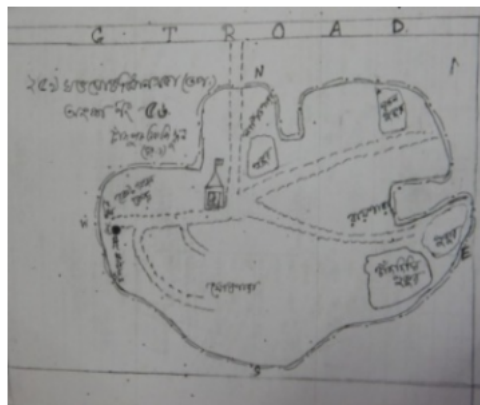

নির্বাচক নিবন্ধন আধিকারিকের স্বাক্ষর

Nazri Naksha

Google Map View

Polling Station Building Front View

Polling Station Front View

Cad View

Key MAP View

1 নাম : সুমন ঘোষ পিতার নাম: গৌতম ঘোষ বাড়ির নং : এন0074 বয়স : 20 লিঙ্গ : পুরুষ	YAJ2346120 ফটো উপলব্ধ	2 নাম : অনিমা ঘোষ স্বামীর নাম: গৌতম ঘোষ বাড়ির নং : n0074 বয়স : 39 লিঙ্গ : মহিলা	JDZ2834356 ফটো উপলব্ধ	3 নাম : গৌতম ঘোষ পিতার নাম: শঙ্কর ঘোষ বাড়ির নং : n0074 বয়স : 54 লিঙ্গ : পুরুষ	WB/37/269/321142 ফটো উপলব্ধ
4 নাম : পারুলবালাঘোষ স্বামীর নাম: শঙ্কর বাড়ির নং : n0074 বয়স : 84 লিঙ্গ : মহিলা	WB/37/269/321131 ফটো উপলব্ধ	5 নাম : স্বরূপ কুমার ঘোষ পিতার নাম: স্বপন কুমার ঘোষ বাড়ির নং : n0073 বয়স : 33 লিঙ্গ : পুরুষ	YAJ1275338 ফটো উপলব্ধ	6 নাম : তুহিন চন্দ্র ঘোষ পিতার নাম: বিপদ তারন ঘোষ বাড়ির নং : n0072 বয়স : 32 লিঙ্গ : পুরুষ	YAJ1494251 ফটো উপলব্ধ
7 নাম : সুধাবালা ঘোষ স্বামীর নাম: কালীপদ ঘোষ বাড়ির নং : n0072 বয়স : 85 লিঙ্গ : মহিলা	WB/37/269/321073 ফটো উপলব্ধ	8 নাম : যমুনা ঘোষ স্বামীর নাম: তপন ঘোষ বাড়ির নং : n0070 বয়স : 58 লিঙ্গ : মহিলা	WB/37/269/321268 ফটো উপলব্ধ	9 নাম : অরূপ ঘোষ পিতার নাম: সুকুমার ঘোষ বাড়ির নং : n0069 বয়স : 48 লিঙ্গ : পুরুষ	JDZ1240373 ফটো উপলব্ধ
10 নাম : হীরারানী ঘোষ স্বামীর নাম: সুকুমার ঘোষ বাড়ির নং : n0069 বয়স : 60 লিঙ্গ : মহিলা	YAJ2462877 ফটো উপলব্ধ	11 নাম : সুকুমার ঘোষ পিতার নাম: কালিপদ ঘোষ বাড়ির নং : n0069 বয়স : 68 লিঙ্গ : পুরুষ	YAJ2462869 ফটো উপলব্ধ	12 নাম : নীলকণ্ঠ ঘোষ পিতার নাম: মিহির ঘোষ বাড়ির নং : n0059 বয়স : 33 লিঙ্গ : পুরুষ	YAJ1406792 ফটো উপলব্ধ
13 নাম : চায়না ঘোষ স্বামীর নাম: মিহির ঘোষ বাড়ির নং : n0059 বয়স : 51 লিঙ্গ : মহিলা	WB/37/269/321263 ফটো উপলব্ধ	14 নাম : বাপন ঘোষ পিতার নাম: পিকু মোহন ঘোষ বাড়ির নং : n0037 বয়স : 37 লিঙ্গ : পুরুষ	YAJ1159110 ফটো উপলব্ধ	15 নাম : রাজকুমার ঘোষ পিতার নাম: নির্মল ঘোষ বাড়ির নং : n0078 বয়স : 50 লিঙ্গ : পুরুষ	WB/37/269/321173 ফটো উপলব্ধ
16 নাম : নির্মল ঘোষ পিতার নাম: ফনিভূষণ ঘোষ বাড়ির নং : n0078 বয়স : 78 লিঙ্গ : পুরুষ	JDZ1239920 ফটো উপলব্ধ	17 নাম : সবিতা ঘোষ স্বামীর নাম: বিধানচন্দ্র ঘোষ বাড়ির নং : n0077 বয়স : 36 লিঙ্গ : মহিলা	ZZE1144302 ফটো উপলব্ধ	18 নাম : বিমান চন্দ্র ঘোষ পিতার নাম: যষ্ঠী চরন ঘোষ বাড়ির নং : n0077 বয়স : 44 লিঙ্গ : পুরুষ	JDZ1241975 ফটো উপলব্ধ
19 নাম : বিধান চন্দ্র ঘোষ পিতার নাম: যষ্ঠীচরন ঘোষ বাড়ির নং : n0077 বয়স : 46 লিঙ্গ : পুরুষ	JDZ1241066 ফটো উপলব্ধ	20 নাম : অনিমা ঘোষ স্বামীর নাম: সাধন ঘোষ বাড়ির নং : n0076 বয়স : 60 লিঙ্গ : মহিলা	JDZ2881712 ফটো উপলব্ধ	21 নাম : দেবব্রত ঘোষ পিতার নাম: শ্যামাপদ ঘোষ বাড়ির নং : n0098 বয়স : 30 লিঙ্গ : পুরুষ	YAJ1494178 ফটো উপলব্ধ
22 নাম : চায়না ঘোষ স্বামীর নাম: শ্যামাপদ ঘোষ বাড়ির নং : n0098 বয়স : 54 লিঙ্গ : মহিলা	JDZ1241538 ফটো উপলব্ধ	23 নাম : টিনা ঘোষ স্বামীর নাম: প্রদীপ ঘোষ বাড়ির নং : n0097 বয়স : 29 লিঙ্গ : মহিলা	YAJ1583558 ফটো উপলব্ধ	24 নাম : প্রদীপ ঘোষ পিতার নাম: মহাদেব ঘোষ বাড়ির নং : n0097 বয়স : 36 লিঙ্গ : পুরুষ	YAJ1159250 ফটো উপলব্ধ
25 নাম : অর্ণনা ঘোষ স্বামীর নাম: সন্দীপ ঘোষ বাড়ির নং : n0097 বয়স : 37 লিঙ্গ : মহিলা	YAJ1159268 ফটো উপলব্ধ	26 নাম : কেকা ঘোষ স্বামীর নাম: দিলীপ ঘোষ বাড়ির নং : n0097 বয়স : 50 লিঙ্গ : মহিলা	YAJ1259654 ফটো উপলব্ধ	27 নাম : দিলীপ ঘোষ পিতার নাম: নুপেন্দ্র ঘোষ বাড়ির নং : n0097 বয়স : 54 লিঙ্গ : পুরুষ	WB/37/269/321141 ফটো উপলব্ধ
28 নাম : সন্দীপ ঘোষ পিতার নাম: মহাদেব ঘোষ বাড়ির নং : n0097 বয়স : 42 লিঙ্গ : পুরুষ	JDZ2706745 ফটো উপলব্ধ	29 নাম : অনিমা ঘোষ স্বামীর নাম: মহাদেব ঘোষ বাড়ির নং : n0097 বয়স : 56 লিঙ্গ : মহিলা	WB/37/269/321261 ফটো উপলব্ধ	30 নাম : মহাদেব ঘোষ পিতার নাম: নুপেন্দ্র ঘোষ বাড়ির নং : n0097 বয়স : 61 লিঙ্গ : পুরুষ	WB/37/269/321137 ফটো উপলব্ধ