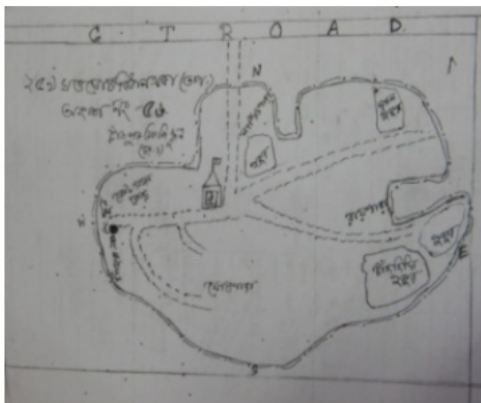

Nazri Naksha