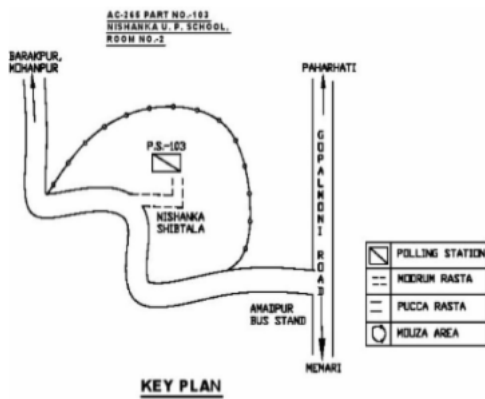

নির্বাচক নিবন্ধন আধিকারিকের স্বাক্ষর

Nazri Naksha

Google Map View

Polling Station Building Front View

Polling Station Front View

Cad View

Key MAP View

1 নাম : সুমন ঘোষ পিতার নাম: গৌতম ঘোষ বাড়ির নং : এন0074 বয়স : 20 লিঙ্গ : পুরুষ	YAJ2346120 ফটো উপলব্ধ	2 নাম : অনিমা ঘোষ স্বামীর নাম: গৌতম ঘোষ বাড়ির নং : n0074 বয়স : 39 লিঙ্গ : মহিলা	JDZ2834356 ফটো উপলব্ধ	3 নাম : গৌতম ঘোষ পিতার নাম: শঙ্কর ঘোষ বাড়ির নং : n0074 বয়স : 54 লিঙ্গ : পুরুষ	WB/37/269/321142 ফটো উপলব্ধ
4 নাম : পারুলবালাঘোষ স্বামীর নাম: শঙ্কর বাড়ির নং : n0074 বয়স : 84 লিঙ্গ : মহিলা	WB/37/269/321131 ফটো উপলব্ধ	5 নাম : স্বরূপ কুমার ঘোষ পিতার নাম: স্বপন কুমার ঘোষ বাড়ির নং : n0073 বয়স : 33 লিঙ্গ : পুরুষ	YAJ1275338 ফটো উপলব্ধ	6 নাম : তুহিন চন্দ্র ঘোষ পিতার নাম: বিপদ তারন ঘোষ বাড়ির নং : n0072 বয়স : 32 লিঙ্গ : পুরুষ	YAJ1494251 ফটো উপলব্ধ
7 নাম : সুধাবালা ঘোষ স্বামীর নাম: কালীপদ ঘোষ বাড়ির নং : n0072 বয়স : 85 লিঙ্গ : মহিলা	WB/37/269/321073 ফটো উপলব্ধ	8 নাম : যমুনা ঘোষ স্বামীর নাম: তপন ঘোষ বাড়ির নং : n0070 বয়স : 58 লিঙ্গ : মহিলা	WB/37/269/321268 ফটো উপলব্ধ	9 নাম : অরূপ ঘোষ পিতার নাম: সুকুমার ঘোষ বাড়ির নং : n0069 বয়স : 48 লিঙ্গ : পুরুষ	JDZ1240373 ফটো উপলব্ধ
10 নাম : হীরারানী ঘোষ স্বামীর নাম: সুকুমার ঘোষ বাড়ির নং : n0069 বয়স : 60 লিঙ্গ : মহিলা	YAJ2462877 ফটো উপলব্ধ	11 নাম : সুকুমার ঘোষ পিতার নাম: কালিপদ ঘোষ বাড়ির নং : n0069 বয়স : 68 লিঙ্গ : পুরুষ	YAJ2462869 ফটো উপলব্ধ	12 নাম : নীলকণ্ঠ ঘোষ পিতার নাম: মিহির ঘোষ বাড়ির নং : n0059 বয়স : 33 লিঙ্গ : পুরুষ	YAJ1406792 ফটো উপলব্ধ
13 নাম : চায়না ঘোষ স্বামীর নাম: মিহির ঘোষ বাড়ির নং : n0059 বয়স : 51 লিঙ্গ : মহিলা	WB/37/269/321263 ফটো উপলব্ধ	14 নাম : বাপন ঘোষ পিতার নাম: পিকু মোহন ঘোষ বাড়ির নং : n0037 বয়স : 37 লিঙ্গ : পুরুষ	YAJ1159110 ফটো উপলব্ধ	15 নাম : রাজকুমার ঘোষ পিতার নাম: নির্মল ঘোষ বাড়ির নং : n0078 বয়স : 50 লিঙ্গ : পুরুষ	WB/37/269/321173 ফটো উপলব্ধ
16 নাম : নির্মল ঘোষ পিতার নাম: ফনিভূষণ ঘোষ বাড়ির নং : n0078 বয়স : 78 লিঙ্গ : পুরুষ	JDZ1239920 ফটো উপলব্ধ	17 নাম : সবিতা ঘোষ স্বামীর নাম: বিধানচন্দ্র ঘোষ বাড়ির নং : n0077 বয়স : 36 লিঙ্গ : মহিলা	ZZE1144302 ফটো উপলব্ধ	18 নাম : বিমান চন্দ্র ঘোষ পিতার নাম: যষ্ঠী চরন ঘোষ বাড়ির নং : n0077 বয়স : 44 লিঙ্গ : পুরুষ	JDZ1241975 ফটো উপলব্ধ
19 নাম : বিধান চন্দ্র ঘোষ পিতার নাম: যষ্ঠীচরন ঘোষ বাড়ির নং : n0077 বয়স : 46 লিঙ্গ : পুরুষ	JDZ1241066 ফটো উপলব্ধ	20 নাম : অনিমা ঘোষ স্বামীর নাম: সাধন ঘোষ বাড়ির নং : n0076 বয়স : 60 লিঙ্গ : মহিলা	JDZ2881712 ফটো উপলব্ধ	21 নাম : দেবব্রত ঘোষ পিতার নাম: শ্যামাপদ ঘোষ বাড়ির নং : n0098 বয়স : 30 লিঙ্গ : পুরুষ	YAJ1494178 ফটো উপলব্ধ
22 নাম : চায়না ঘোষ স্বামীর নাম: শ্যামাপদ ঘোষ বাড়ির নং : n0098 বয়স : 54 লিঙ্গ : মহিলা	JDZ1241538 ফটো উপলব্ধ	23 নাম : টিনা ঘোষ স্বামীর নাম: প্রদীপ ঘোষ বাড়ির নং : n0097 বয়স : 29 লিঙ্গ : মহিলা	YAJ1583558 ফটো উপলব্ধ	24 নাম : প্রদীপ ঘোষ পিতার নাম: মহাদেব ঘোষ বাড়ির নং : n0097 বয়স : 36 লিঙ্গ : পুরুষ	YAJ1159250 ফটো উপলব্ধ
25 নাম : অর্ণনা ঘোষ স্বামীর নাম: সন্দীপ ঘোষ বাড়ির নং : n0097 বয়স : 37 লিঙ্গ : মহিলা	YAJ1159268 ফটো উপলব্ধ	26 নাম : কেকা ঘোষ স্বামীর নাম: দিলীপ ঘোষ বাড়ির নং : n0097 বয়স : 50 লিঙ্গ : মহিলা	YAJ1259654 ফটো উপলব্ধ	27 নাম : দিলীপ ঘোষ পিতার নাম: নুপেন্দ্র ঘোষ বাড়ির নং : n0097 বয়স : 54 লিঙ্গ : পুরুষ	WB/37/269/321141 ফটো উপলব্ধ
28 নাম : সন্দীপ ঘোষ পিতার নাম: মহাদেব ঘোষ বাড়ির নং : n0097 বয়স : 42 লিঙ্গ : পুরুষ	JDZ2706745 ফটো উপলব্ধ	29 নাম : অনিমা ঘোষ স্বামীর নাম: মহাদেব ঘোষ বাড়ির নং : n0097 বয়স : 56 লিঙ্গ : মহিলা	WB/37/269/321261 ফটো উপলব্ধ	30 নাম : মহাদেব ঘোষ পিতার নাম: নুপেন্দ্র ঘোষ বাড়ির নং : n0097 বয়স : 61 লিঙ্গ : পুরুষ	WB/37/269/321137 ফটো উপলব্ধ