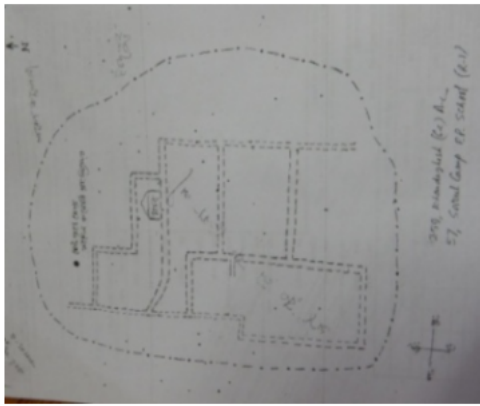

Nazri Naksha