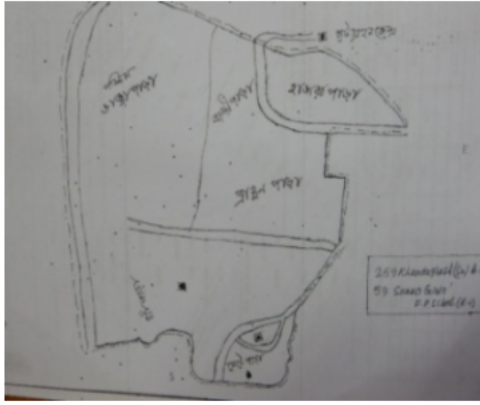

Nazri Naksha