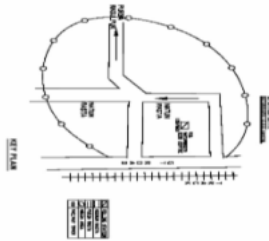

নির্বাচক নিবন্ধন আধিকারিকের স্বাক্ষর

Nazri Naksha

Google Map View

Polling Station Building Front View

Polling Station Front View

Cad View

Key MAP View

1 নাম : শান্তি রানী ভট্টাচার্য্য স্বামীর নাম: নারায়ন ভট্টাচার্য্য বাড়ির নং : n0101 বয়স : 68 লিঙ্গ : মহিলা	YAJ1961341 ফটো উপলব্ধ	2 নাম : জয়দেব ভট্টাচার্য্য পিতার নাম: নারায়ন ভট্টাচার্য্য বাড়ির নং : n0101 বয়স : 52 লিঙ্গ : পুরুষ	YAJ2217867 ফটো উপলব্ধ	3 নাম : কোয়েল বন্দ্যোপাধ্যায় স্বামীর নাম: সুবাসাচী বন্দ্যোপাধ্যায় বাড়ির নং : সাঁকো বয়স : 28 লিঙ্গ : মহিলা	ZZE1760230 ফটো উপলব্ধ
4 নাম : প্রিয়াঙ্কা তা (কেশ) স্বামীর নাম: মৃত্যুঞ্জয় কেশ বাড়ির নং : n0137 বয়স : 37 লিঙ্গ : মহিলা	YAJ0233049 ফটো উপলব্ধ	5 নাম : রুমা ভট্টাচার্য্য স্বামীর নাম: জয়দেব ভট্টাচার্য্য বাড়ির নং : n0101 বয়স : 45 লিঙ্গ : মহিলা	JDZ1514660 ফটো উপলব্ধ	6 নাম : কৃষ্ণা কর্মকার স্বামীর নাম: রামচরন কর্মকার বাড়ির নং : n0003 বয়স : 66 লিঙ্গ : মহিলা	WB/37/269/309318 ফটো উপলব্ধ
7 নাম : নীলমনি কর্মকার পিতার নাম: রামচরন কর্মকার বাড়ির নং : n0003 বয়স : 47 লিঙ্গ : পুরুষ	WB/37/269/309235 ফটো উপলব্ধ	8 নাম : চম্পা কর্মকার স্বামীর নাম: নিলমনি কর্মকার বাড়ির নং : n0003 বয়স : 43 লিঙ্গ : মহিলা	JDZ1247600 ফটো উপলব্ধ	9 নাম : রামচরন কর্মকার পিতার নাম: পূর্ণচন্দ্র কর্মকার বাড়ির নং : n0003 বয়স : 77 লিঙ্গ : পুরুষ	WB/37/269/309090 ফটো উপলব্ধ
10 নাম : সুমিত্রা কর্মকার স্বামীর নাম: রাজু কর্মকার বাড়ির নং : n0127 বয়স : 46 লিঙ্গ : মহিলা	YAJ1407527 ফটো উপলব্ধ	11 নাম : মাধবী কর্মকার পিতার নাম: রাজু কর্মকার বাড়ির নং : এন0127 বয়স : 22 লিঙ্গ : মহিলা	YAJ2227064 ফটো উপলব্ধ	12 নাম : স্বপ্না কর্মকার পিতার নাম: নিলু কর্মকার বাড়ির নং : n0144 বয়স : 26 লিঙ্গ : পুরুষ	YAJ1813682 ফটো উপলব্ধ
13 নাম : বুলু কর্মকার স্বামীর নাম: মধুসূদন কর্মকার বাড়ির নং : n0126 বয়স : 65 লিঙ্গ : মহিলা	YAJ1407519 ফটো উপলব্ধ	14 নাম : মিলি কর্মকার পিতার নাম: নীলমনি কর্মকার বাড়ির নং : এন0003 বয়স : 21 লিঙ্গ : মহিলা	YAJ2306850 ফটো উপলব্ধ	15 নাম : মীরা কেশ স্বামীর নাম: সরোজ কেশ বাড়ির নং : n0064 বয়স : 73 লিঙ্গ : মহিলা	WB/37/269/309071 ফটো উপলব্ধ
16 নাম : চন্ডী দাস কেশ পিতার নাম: শক্তি শঙ্কর কেশ বাড়ির নং : n0131 বয়স : 49 লিঙ্গ : পুরুষ	YAJ1945211 ফটো উপলব্ধ	17 নাম : বেবি কেশ স্বামীর নাম: চণ্ডী দাস কেশ বাড়ির নং : n0132 বয়স : 32 লিঙ্গ : মহিলা	YAJ1341429 ফটো উপলব্ধ	18 নাম : মৃত্যুঞ্জয় কেশ পিতার নাম: শক্তি শঙ্কর কেশ বাড়ির নং : n0136 বয়স : 42 লিঙ্গ : পুরুষ	JDZ2492288 ফটো উপলব্ধ
19 নাম : লক্ষ্মীরাণী কেশ স্বামীর নাম: শক্তি শঙ্কর কেশ বাড়ির নং : n0135 বয়স : 82 লিঙ্গ : মহিলা	WB/37/269/312117 ফটো উপলব্ধ	20 নাম : মঙ্গলময় কেশ পিতার নাম: শক্তি শঙ্কর কেশ বাড়ির নং : n0133 বয়স : 44 লিঙ্গ : পুরুষ	JDZ2492270 ফটো উপলব্ধ	21 নাম : সীতারাম খাঁ পিতার নাম: পঞ্চানন খাঁ বাড়ির নং : n0119 বয়স : 62 লিঙ্গ : পুরুষ	JDZ1500479 ফটো উপলব্ধ
22 নাম : নমিতা খাঁ স্বামীর নাম: সীতারাম খাঁ বাড়ির নং : n0118 বয়স : 59 লিঙ্গ : মহিলা	JDZ1500461 ফটো উপলব্ধ	23 নাম : রূপা কর্মকার পিতার নাম: অশোক কর্মকার বাড়ির নং : এন0119 বয়স : 39 লিঙ্গ : মহিলা	YAJ2208767 ফটো উপলব্ধ	24 নাম : স্বরূপ খাঁ পিতার নাম: সীতারাম খাঁ বাড়ির নং : n0119 বয়স : 37 লিঙ্গ : পুরুষ	YAJ0223420 ফটো উপলব্ধ
25 নাম : স্বপ্ন গঙ্গোপাধ্যায় পিতার নাম: শান্তিরাম গঙ্গোপাধ্যায় বাড়ির নং : n0094 বয়স : 55 লিঙ্গ : পুরুষ	WB/37/269/309025 ফটো উপলব্ধ	26 নাম : শেখর গাঙ্গুলী পিতার নাম: তপন কুমার গাঙ্গুলী বাড়ির নং : n0094 বয়স : 36 লিঙ্গ : পুরুষ	YAJ1160720 ফটো উপলব্ধ	27 নাম : ভাস্কর গাঙ্গুলী পিতার নাম: তপন কুমার গাঙ্গুলী বাড়ির নং : n0094 বয়স : 33 লিঙ্গ : পুরুষ	YAJ1341239 ফটো উপলব্ধ
28 নাম : প্রিয়াংগু গাঙ্গুলী পিতার নাম: উত্তম কুমার গাঙ্গুলী বাড়ির নং : এন0094 বয়স : 22 লিঙ্গ : পুরুষ	YAJ2306751 ফটো উপলব্ধ	29 নাম : সংগীতা গাঙ্গুলী স্বামীর নাম: উত্তম গাঙ্গুলী বাড়ির নং : n0094 বয়স : 44 লিঙ্গ : মহিলা	JDZ2932010 ফটো উপলব্ধ	30 নাম : উত্তম কুমার গাঙ্গুলী পিতার নাম: শান্তিরাম গাঙ্গুলী বাড়ির নং : n0094 বয়স : 54 লিঙ্গ : পুরুষ	YAJ2416170 ফটো উপলব্ধ