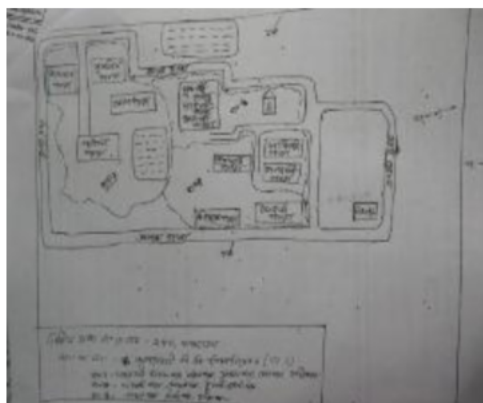

Nazri Naksha