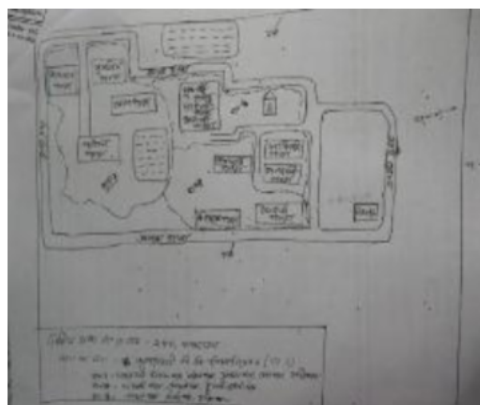

Key MAP View