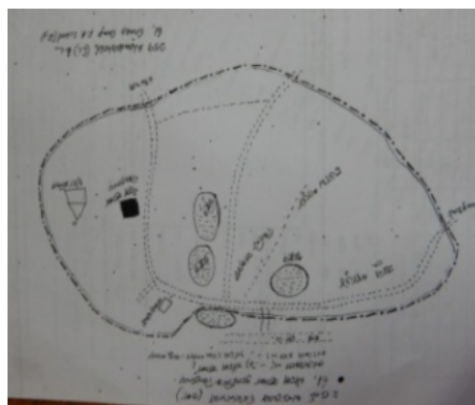

নির্বাচক নিবন্ধন আধিকারিকের স্বাক্ষর

Nazri Naksha

Google Map View

Polling Station Building Front View

Polling Station Front View

Cad View

Key MAP View

1 নাম : সুচিত্রা মুদি (ঢালী) স্বামীর নাম: বামাপদ মুদি বাড়ির নং : n0149 বয়স : 61 লিঙ্গ : মহিলা	YAJ1281930 ফটো উপলব্ধ	2 নাম : টিনা বড়াল মজুমদার পিতার নাম: সুকুমার মজুমদার বাড়ির নং : এন বয়স : 28 লিঙ্গ : মহিলা	YAJ1876309 ফটো উপলব্ধ	3 নাম : রেনুকা অধিকারী স্বামীর নাম: নির্মল অধিকারী বাড়ির নং : n0089 বয়স : 59 লিঙ্গ : মহিলা	WB/37/269/306656 ফটো উপলব্ধ
4 নাম : চিরঞ্জিত অধিকারী পিতার নাম: নির্মল অধিকারী বাড়ির নং : n0089 বয়স : 35 লিঙ্গ : পুরুষ	YAJ1162023 ফটো উপলব্ধ	5 নাম : অশোক অধিকারী পিতার নাম: নির্মল অধিকারী বাড়ির নং : n0089 বয়স : 39 লিঙ্গ : পুরুষ	JDZ2931723 ফটো উপলব্ধ	6 নাম : প্রসেনজিৎ অধিকারী পিতার নাম: নির্মল অধিকারী বাড়ির নং : n0089 বয়স : 37 লিঙ্গ : পুরুষ	YAJ1162015 ফটো উপলব্ধ
7 নাম : দেবাশিষ গাইন পিতার নাম: অধীর গাইন বাড়ির নং : এন00 বয়স : 23 লিঙ্গ : পুরুষ	YAJ2169084 ফটো উপলব্ধ	8 নাম : শর্মিলা গাইন স্বামীর নাম: অধীর গাইন বাড়ির নং : n0136 বয়স : 54 লিঙ্গ : মহিলা	WB/37/269/315204 ফটো উপলব্ধ	9 নাম : আশিষ গাইন পিতার নাম: অধীর গাইন বাড়ির নং : n0135 বয়স : 30 লিঙ্গ : পুরুষ	YAJ1495662 ফটো উপলব্ধ
10 নাম : অধীর গাইন পিতার নাম: অনন্ত গাইন বাড়ির নং : n0135 বয়স : 59 লিঙ্গ : পুরুষ	WB/37/269/267810 ফটো উপলব্ধ	11 নাম : বসুমতী গাঙ্গুলী স্বামীর নাম: অনুপ গাঙ্গুলী বাড়ির নং : n0008 বয়স : 74 লিঙ্গ : মহিলা	WB/37/269/306004 ফটো উপলব্ধ	12 নাম : সন্দিপ গাঙ্গুলী পিতার নাম: অনুপ গাঙ্গুলী বাড়ির নং : n0008 বয়স : 42 লিঙ্গ : পুরুষ	JDZ2702256 ফটো উপলব্ধ
13 নাম : সন্ধ্যা গাঙ্গুলী স্বামীর নাম: অনুজ গাঙ্গুলী বাড়ির নং : n0008 বয়স : 51 লিঙ্গ : মহিলা	WB/37/269/306006 ফটো উপলব্ধ	14 নাম : অনুজ গাঙ্গুলী পিতার নাম: সুনীল গাঙ্গুলী বাড়ির নং : n0008 বয়স : 63 লিঙ্গ : পুরুষ	WB/37/269/306015 ফটো উপলব্ধ	15 নাম : সুপর্ণা গাঙ্গুলি স্বামীর নাম: সন্দীপ গাঙ্গুলি বাড়ির নং : n0008 বয়স : 33 লিঙ্গ : মহিলা	YAJ1408210 ফটো উপলব্ধ
16 নাম : সুদীপ গাঙ্গুলী পিতার নাম: অনুজ গাঙ্গুলি বাড়ির নং : n0008 বয়স : 33 লিঙ্গ : পুরুষ	YAJ1323575 ফটো উপলব্ধ	17 নাম : চায়না মিস্ত্রী স্বামীর নাম: প্রনব মিস্ত্রী বাড়ির নং : সাঁকো ক্যাম্প বয়স : 38 লিঙ্গ : মহিলা	JDZ2971448 ফটো উপলব্ধ	18 নাম : সুদীপ গোলদার পিতার নাম: ভাস্কর গোলদার বাড়ির নং : n0142 বয়স : 26 লিঙ্গ : পুরুষ	YAJ1814102 ফটো উপলব্ধ
19 নাম : রুমা গোলদার স্বামীর নাম: ভাস্কর গোলদার বাড়ির নং : n0143 বয়স : 50 লিঙ্গ : মহিলা	JDZ0527192 ফটো উপলব্ধ	20 নাম : ভাস্কর গোলদার পিতার নাম: ক্ষিতিশচন্দ্র গোলদার বাড়ির নং : n0142 বয়স : 55 লিঙ্গ : পুরুষ	JDZ0527184 ফটো উপলব্ধ	21 নাম : মহিমা ঘরুই স্বামীর নাম: জয়কুমার ঘরুই বাড়ির নং : N0106 বয়স : 30 লিঙ্গ : মহিলা	ZZE1333293 ফটো উপলব্ধ
22 নাম : শোভন ঘরুই মায়ের নাম: পূর্ণিমা ঘরুই বাড়ির নং : এন000 বয়স : 22 লিঙ্গ : পুরুষ	YAJ2227197 ফটো উপলব্ধ	23 নাম : উষা ঘরামী স্বামীর নাম: মোনহর ঘরামী বাড়ির নং : n0054 বয়স : 73 লিঙ্গ : মহিলা	WB/37/269/306815 ফটো উপলব্ধ	24 নাম : নিলিমা সরকার স্বামীর নাম: রঞ্জন সরকার বাড়ির নং : n0054 বয়স : 39 লিঙ্গ : মহিলা	YAJ1161900 ফটো উপলব্ধ
25 নাম : রঞ্জন সরকার পিতার নাম: নিরঞ্জন সরকার বাড়ির নং : এন0054 বয়স : 37 লিঙ্গ : পুরুষ	IJO0207068 ফটো উপলব্ধ	26 নাম : সন্তু ঘরামী পিতার নাম: সুভাষ ঘরামী বাড়ির নং : n0062 বয়স : 37 লিঙ্গ : পুরুষ	JDZ2971406 ফটো উপলব্ধ	27 নাম : পল্লব ঘরামী পিতার নাম: সুভাষ ঘরামী বাড়ির নং : n0062 বয়স : 37 লিঙ্গ : পুরুষ	JDZ2971398 ফটো উপলব্ধ
28 নাম : পরিতোষ ঘরামী পিতার নাম: মনোহর ঘরামী বাড়ির নং : n0054 বয়স : 36 লিঙ্গ : পুরুষ	YAJ1408087 ফটো উপলব্ধ	29 নাম : নরেশ ঘরামী পিতার নাম: নারায়ন ঘরামী বাড়ির নং : n0054 বয়স : 30 লিঙ্গ : পুরুষ	YAJ1584416 ফটো উপলব্ধ	30 নাম : আশা ঘরামী স্বামীর নাম: নারায়ন ঘরামী বাড়ির নং : n0054 বয়স : 65 লিঙ্গ : মহিলা	JDZ0522284 ফটো উপলব্ধ