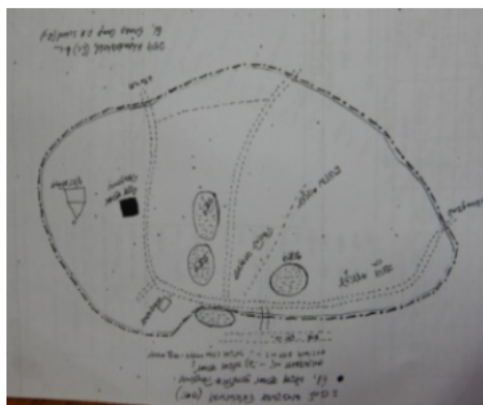

Nazri Naksha